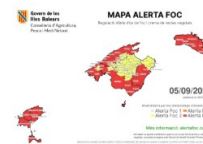

Resum estadístic d'incendis forestals

Dades provisionals del 01/01/2024 al 31/12/2024

Avui pots fer foc?
Quin és el risc d'incendi forestal avui al teu municipi?

[Informa't a alertafof.caib.es](http://informa.t.a.alertafoc.caib.es)