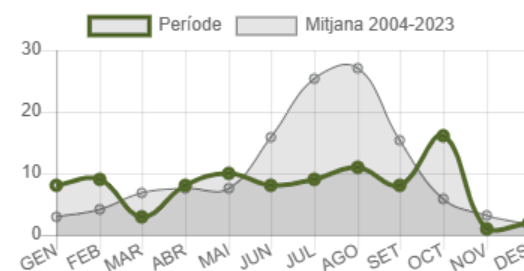

Evolució sinistres respecte a la mitjana