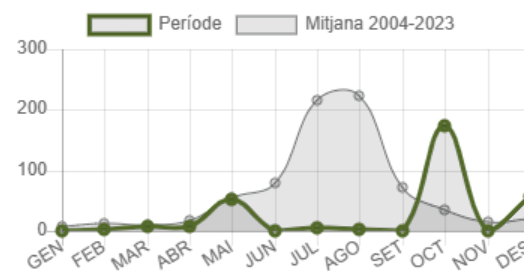

Cal aprofitar per començar a fer feines d'autoprotecció als habitatges en interfície urbano-forestal i tenir-los llests per l'inici de la propera època de risc.

Sinistres per illa

Evolució sinistres respecte a la mitjana

Superfície per illa

Evolució superfície respecte a la mitjana

Localització dels incidents