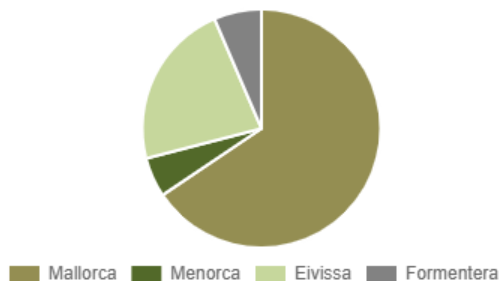

Resum estadístic d'incendis forestals

Dades provisionals del 01/01/2024 al 31/12/2024

Avui pots fer foc?
Quin és el risc d'incendi forestal avui al teu municipi?

[Informa't a alertafof.caib.es](http://informa.t.a.alertafoc.caib.es)

Illa	Nº total	Sup. total	Sup. arbrada	Sup. desarbrada
Mallorca	61 (66%)	294,60 ha (96%)	14,22 ha	280,38 ha
Menorca	5 (5%)	7,68 ha (3%)	0,06 ha	7,62 ha
Eivissa	21 (23%)	3,14 ha (1%)	1,53 ha	1,61 ha
Formentera	6 (6%)	0,29 ha (0%)	0,27 ha	0,02 ha
Total	93	305,70 ha	16,08 ha	289,62 ha

Cal aprofitar per començar a fer feines d'autoprotecció als habitatges en interfície urbano-forestal i tenir-los llests per l'inici de la propera època de risc.

Sinistres per illa