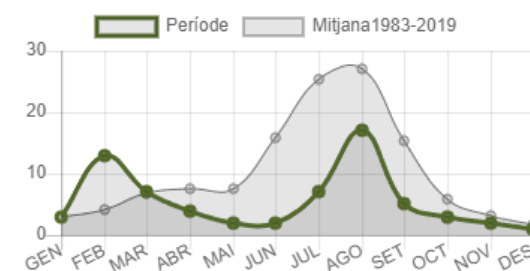

G CONSELLERIA
O MEDI AMBIENT
I TERRITORI
B

Resum estadístic d'incendis forestals

Dades provisionals del 01/01/2021 al 31/12/2021

Illa	Nº total	Sup. total	Sup. arbrada	Sup. desarbrada
Mallorca	48 (73%)	110,68 ha (98%)	23,21 ha	87,47 ha
Menorca	1 (2%)	0,01 ha (0%)	0,00 ha	0,01 ha
Eivissa	17 (26%)	2,47 ha (2%)	0,57 ha	1,90 ha
Total	66	113,15 ha	23,77 ha	89,38 ha

A partir del dia 16 d'octubre es pot fer ús del foc amb autorització administrativa per a crema de restes (+ info a forestal.caib.es)

Sinistres per illa

Superfície per illa

Localització dels incidents

Evolució sinistres respecte a la mitjana

Evolució superfície respecte a la mitjana