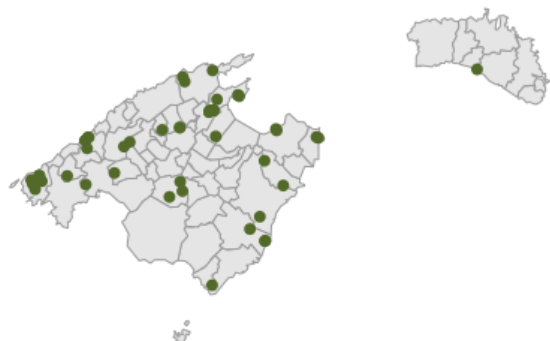

G CONSELLERIA
O MEDI AMBIENT
I TERRITORI
B

Resum estadístic d'incendis forestals

Dades provisionals del 01/01/2021 al 31/12/2021

Illa	Nº total	Sup. total	Sup. arbrada	Sup. desarbrada
Mallorca	48 (73%)	110,68 ha (98%)	23,21 ha	87,47 ha
Menorca	1 (2%)	0,01 ha (0%)	0,00 ha	0,01 ha
Eivissa	17 (26%)	2,47 ha (2%)	0,57 ha	1,90 ha
Total	66	113,15 ha	23,77 ha	89,38 ha

A partir del dia 16 d'octubre es pot fer ús del foc amb autorització administrativa per a crema de restes (+ info a forestal.caib.es)

Localització dels incidents