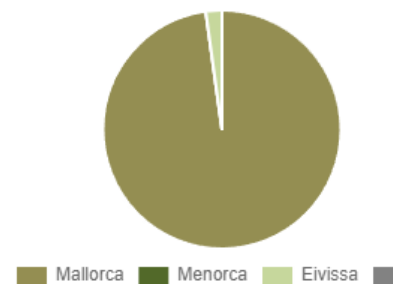

G CONSELLERIA
O MEDI AMBIENT
I TERRITORI
B

Resum estadístic d'incendis forestals

Dades provisionals del 01/01/2021 al 31/12/2021

Illa	Nº total	Sup. total	Sup. arbrada	Sup. desarbrada
Mallorca	48 (73%)	110,68 ha (98%)	23,21 ha	87,47 ha
Menorca	1 (2%)	0,01 ha (0%)	0,00 ha	0,01 ha
Eivissa	17 (26%)	2,47 ha (2%)	0,57 ha	1,90 ha
Total	66	113,15 ha	23,77 ha	89,38 ha

A partir del dia 16 d'octubre es pot fer ús del foc amb autorització administrativa per a crema de restes (+ info a forestal.caib.es)

Sinistres per illa

Superfície per illa

Localització dels incidents

Evolució sinistres respecte a la mitjana