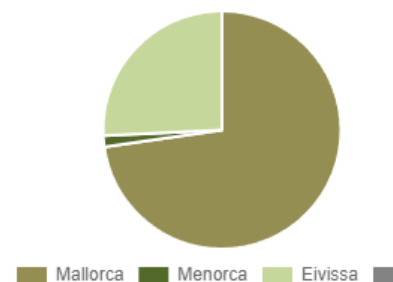

Illa	Nº total	Sup. total	Sup. arbrada	Sup. desarbrada
Mallorca	48 (73%)	110,68 ha (98%)	23,21 ha	87,47 ha
Menorca	1 (2%)	0,01 ha (0%)	0,00 ha	0,01 ha
Eivissa	17 (26%)	2,47 ha (2%)	0,57 ha	1,90 ha
Total	66	113,15 ha	23,77 ha	89,38 ha

A partir del dia 16 d'octubre es pot fer ús del foc amb autorització administrativa per a crema de restes (+ info a forestal.caib.es)

Sinistres per illa