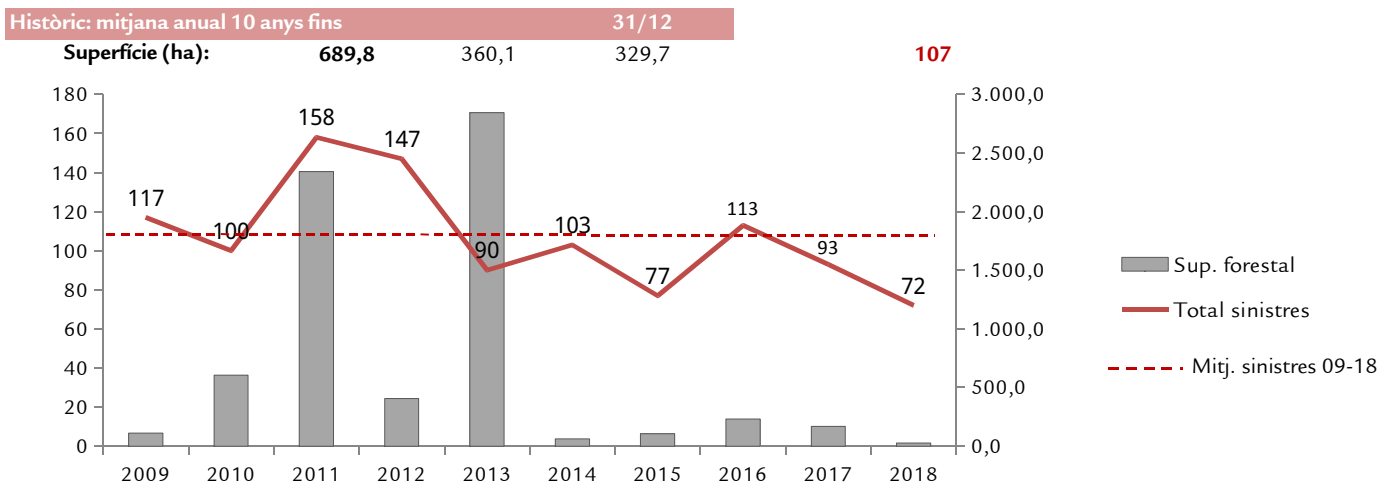

CAUSALITAT I DISTRIBUCIÓ TEMPORAL

Nivells INFOBAL:	72
0	68
1	4
2	0

Dimensions:	72
>500 ha	0
1 - 500 ha	3
<1 ha	69

DADES DARRERS ANYS

Dades acumulades per any fins				31/12
Superfície (ha)	Sup. forestal	Arbrat	Desarbrat	Total sinistres
2009	109,6	52,2	57,4	117
2010	605,8	431,2	174,7	100
2011	2.341,4	1.699,1	642,3	158
2012	404,7	187,8	216,9	147
2013	2.845,5	1.022,6	1.822,9	90
2014	60,3	17,0	43,3	103
2015	106,7	33,9	72,8	77
2016	229,8	86,1	143,7	113
2017	167,3	48,8	118,5	93
2018	27,3	22,8	4,5	72

RESUM ESTADÍSTIC INCENDIS FORESTALS 2018

Data: 09/01/2019

Dades prov. fins: 31/12/2018

GRÀFIQUES DE DISTRIBUCIÓ SINISTRES I SUPERFÍCIE PER ILLES