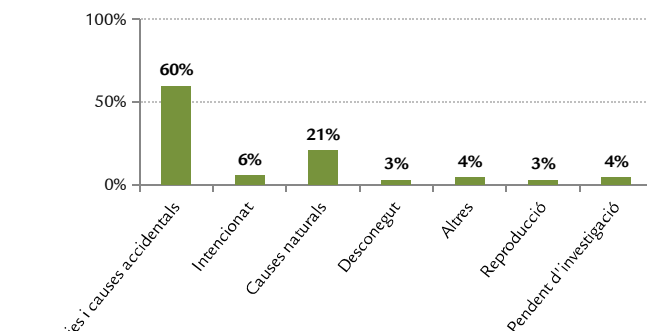

RESUM ESTADÍSTIC INCENDIS FORESTALS 2018

Data: 09/01/2019

Dades prov. fins: 31/12/2018

DADES GENERALS

Nombre de sinistres:	72	
Conats:	69	96%
Incendis:	3	4%

Sinistres per illa:	72	
Mallorca	46	64%
Menorca	5	7%
Eivissa	20	28%
Formentera	1	1%

Superf. Afectada (ha):	27,3	
Mallorca	26,1	96%
Menorca	0,1	0%
Eivissa	1,1	4%
Formentera	0,0	0%

Tipus superfície forestal (ha)		
Total forestal	27,3	
- Llenyós		
<i>Arbrat</i>	22,8	84%
<i>Matolls</i>	3,8	14%
- Herbaci		
<i>Pastures i canyet</i>	0,7	3%

CAUSALITAT I DISTRIBUCIÓ TEMPORAL