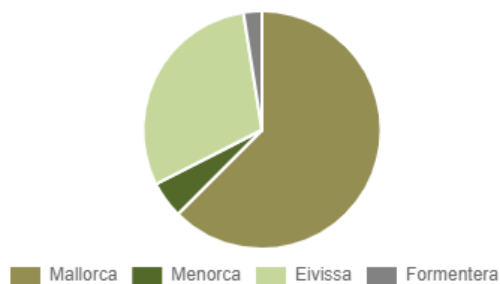

Illa	Nº total	Sup. total	Sup. arbrada	Sup. desarbrada
Mallorca	50 (63%)	8,82 ha (78%)	5,49 ha	3,33 ha
Menorca	4 (5%)	1,07 ha (9%)	0,07 ha	1,00 ha
Eivissa	24 (30%)	1,40 ha (12%)	1,14 ha	0,26 ha
Formentera	2 (3%)	0,02 ha (0%)	0,02 ha	0,00 ha
Total	80	11,30 ha	6,71 ha	4,59 ha

D'aquí tres mesos comença l'època de major risc d'incendi forestal, és un bon moment per treballar en prevenció/autoprotecció (+ info a forestal.caib.es o a xarxaforestal.org)

Sinistres per illa