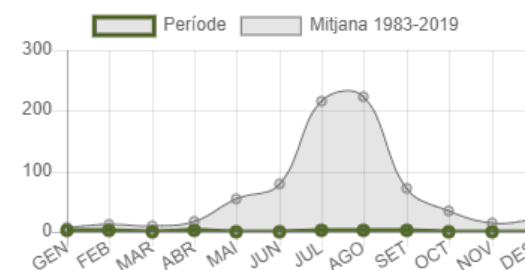

Evolució superfície respecte a la mitjana