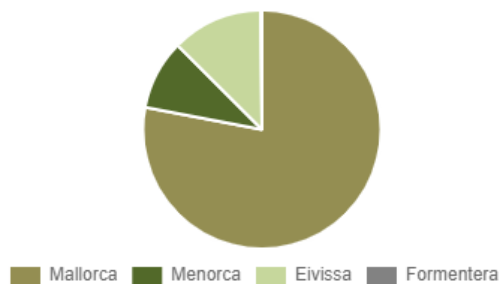

Superfície per illa