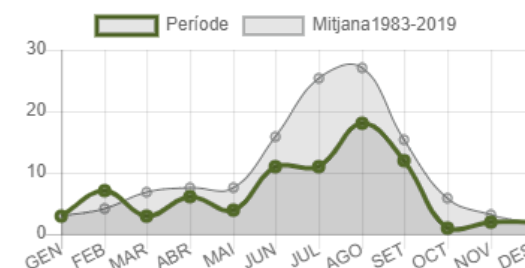

Evolució sinistres respecte a la mitjana