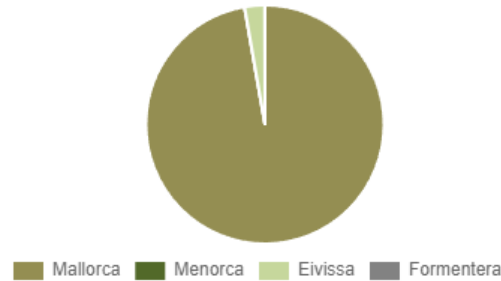

A partir del dia 16 d'octubre es pot fer ús del foc amb autorització administrativa per a crema de restes (+ info a forestal.caib.es)

Sinistres per illa

Evolució sinistres respecte a la mitjana

Superfície per illa

Evolució superfície respecte a la mitjana

Localització dels incidents