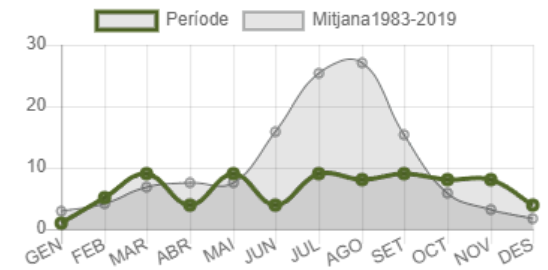

Resum estadístic d'incendis forestals

Dades provisionals del 01/01/2020 al 31/12/2020

Illa	Nº total	Sup. total	Sup. arbrada	Sup. desarbrada
Mallorca	39 (50%)	457,04 ha (97%)	5,13 ha	451,91 ha
Menorca	3 (4%)	0,10 ha (0%)	0,08 ha	0,02 ha
Eivissa	28 (36%)	12,74 ha (3%)	12,23 ha	0,51 ha
Formentera	8 (10%)	0,14 ha (0%)	0,09 ha	0,05 ha
Total	78	470,01 ha	17,52 ha	452,49 ha

A partir del dia 16 d'octubre es pot fer ús del foc amb autorització administrativa per a crema de restes (+ info a forestal.caib.es)

Sinistres per illa

Evolució sinistres respecte a la mitjana

Superfície per illa

Evolució superfície respecte a la mitjana

Localització dels incidents