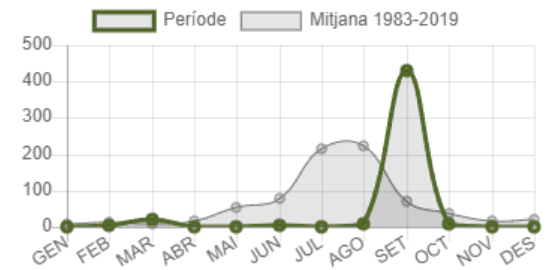

Resum estadístic d'incendis forestals

Dades provisionals del 01/01/2020 al 31/12/2020

Illa	Nº total	Sup. total	Sup. arbrada	Sup. desarbrada
Mallorca	39 (50%)	457,04 ha (97%)	5,13 ha	451,91 ha
Menorca	3 (4%)	0,10 ha (0%)	0,08 ha	0,02 ha
Eivissa	28 (36%)	12,74 ha (3%)	12,23 ha	0,51 ha
Formentera	8 (10%)	0,14 ha (0%)	0,09 ha	0,05 ha
Total	78	470,01 ha	17,52 ha	452,49 ha

A partir del dia 16 d'octubre es pot fer ús del foc amb autorització administrativa per a crema de restes (+ info a forestal.caib.es)

Sinistres per illa

Evolució sinistres respecte a la mitjana

Superfície per illa

Evolució superfície respecte a la mitjana

Localització dels incidents