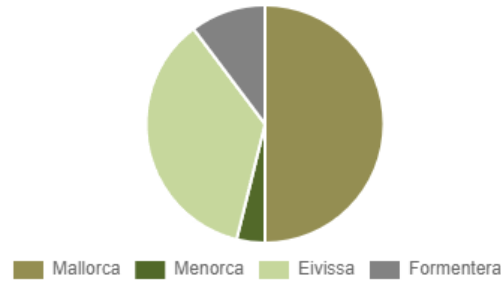

Resum estadístic d'incendis forestals

Dades provisionals del 01/01/2020 al 31/12/2020

Illa	Nº total	Sup. total	Sup. arbrada	Sup. desarbrada
Mallorca	39 (50%)	457,04 ha (97%)	5,13 ha	451,91 ha
Menorca	3 (4%)	0,10 ha (0%)	0,08 ha	0,02 ha
Eivissa	28 (36%)	12,74 ha (3%)	12,23 ha	0,51 ha
Formentera	8 (10%)	0,14 ha (0%)	0,09 ha	0,05 ha
Total	78	470,01 ha	17,52 ha	452,49 ha

A partir del dia 16 d'octubre es pot fer ús del foc amb autorització administrativa per a crema de restes (+ info a forestal.caib.es)

Sinistres per illa

Evolució sinistres respecte a la mitjana

Superfície per illa