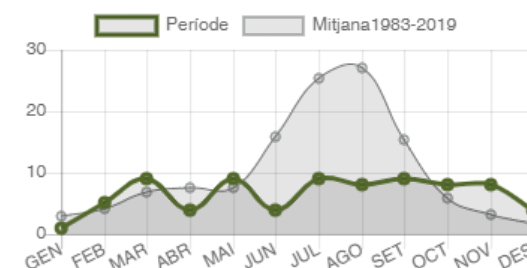

Evolució sinistres respecte a la mitjana