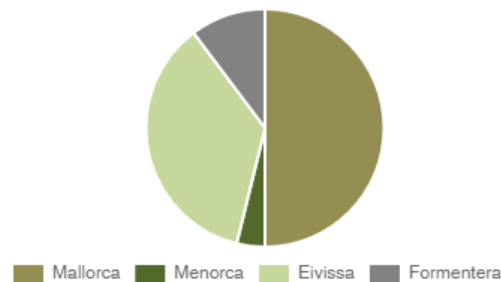

Illa	Nº total	Sup. total	Sup. arbrada	Sup. desarbrada
Mallorca	39 (50%)	457,04 ha (97%)	5,13 ha	451,91 ha
Menorca	3 (4%)	0,10 ha (0%)	0,08 ha	0,02 ha
Eivissa	28 (36%)	12,74 ha (3%)	12,23 ha	0,51 ha
Formentera	8 (10%)	0,14 ha (0%)	0,09 ha	0,05 ha
Total	78	470,01 ha	17,52 ha	452,49 ha

Aprofita aquest mes per identificar i millorar els elements més vulnerables a un incendi forestal de l'entorn de l'habitatge: bardisses combustibles, acumulació de restes...

Sinistres per illa