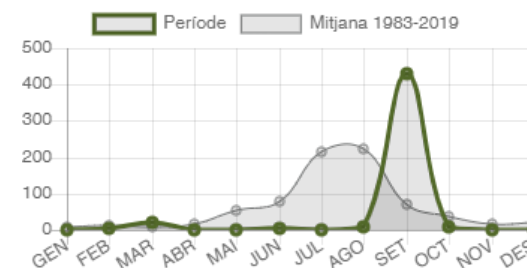

Resum estadístic d'incendis forestals

Dades provisionals del 01/01/2020 al 31/12/2020

Illa	Nº total	Sup. total	Sup. arbrada	Sup. desarbrada
Mallorca	39 (50%)	457,04 ha (97%)	5,13 ha	451,91 ha
Menorca	3 (4%)	0,10 ha (0%)	0,08 ha	0,02 ha
Eivissa	28 (36%)	12,74 ha (3%)	12,23 ha	0,51 ha
Formentera	8 (10%)	0,14 ha (0%)	0,09 ha	0,05 ha
Total	78	470,01 ha	17,52 ha	452,49 ha

Superfície per illa

Evolució superfície respecte a la mitjana

Localització dels incidents