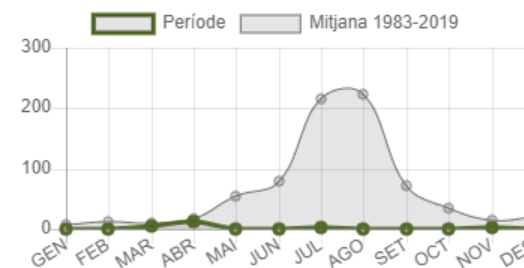

Evolució superfície respecte a la mitjana