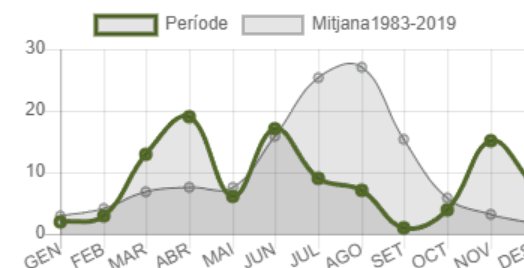

Evolució sinistres respecte a la mitjana