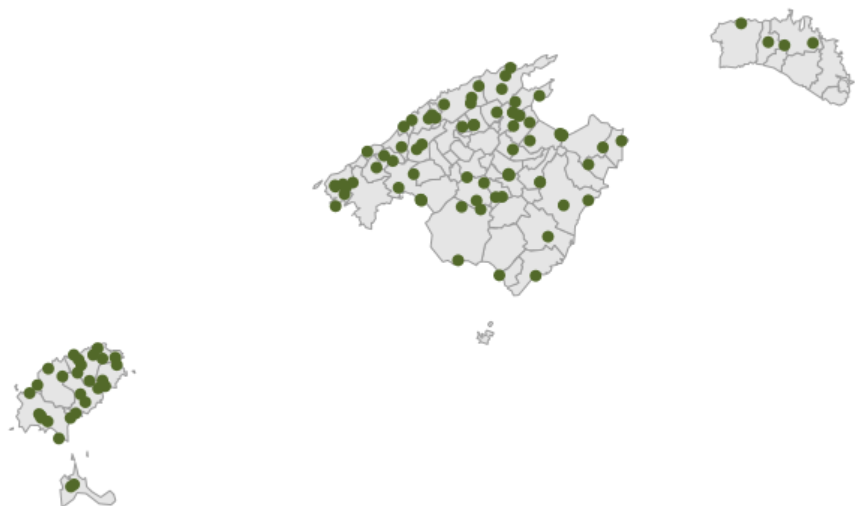

Cal aprofitar per començar a fer feines d'autoprotecció als habitatges en interfície urbano-forestal i tenir-los llests per l'inici de la propera època de risc.

Sinistres per illa

Evolució sinistres respecte a la mitjana

Superfície per illa

Evolució superfície respecte a la mitjana

Localització dels incidents