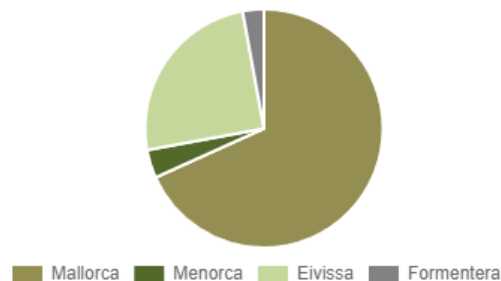

Illa	Nº total	Sup. total	Sup. arbrada	Sup. desarbrada
Mallorca	71 (68%)	14,06 ha (64%)	11,64 ha	2,42 ha
Menorca	4 (4%)	0,03 ha (0%)	0,03 ha	0,00 ha
Eivissa	26 (25%)	8,02 ha (36%)	3,39 ha	4,63 ha
Formentera	3 (3%)	0,01 ha (0%)	0,01 ha	0,00 ha
Total	104	22,12 ha	15,06 ha	7,06 ha

Cal aprofitar per començar a fer feines d'autoprotecció als habitatges en interfície urbano-forestal i tenir-los llests per l'inici de la propera època de risc.

Sinistres per illa