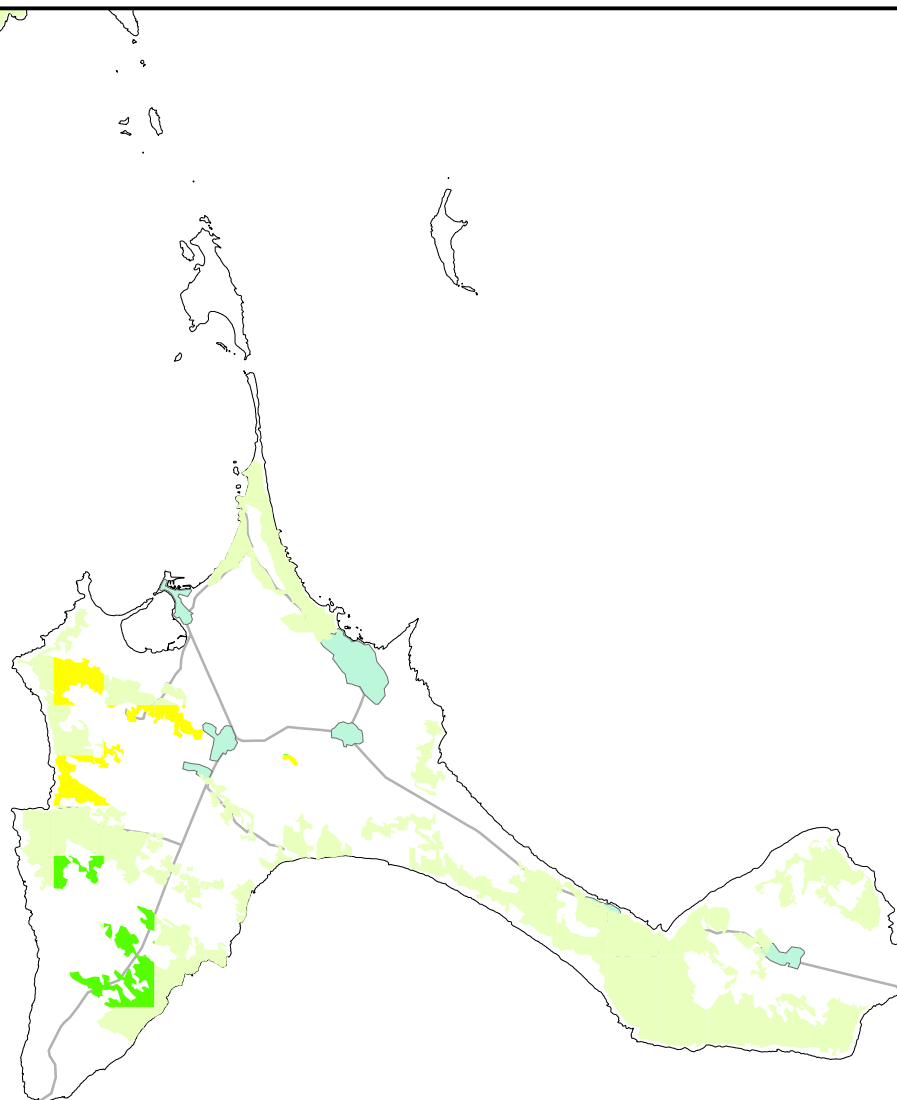

AFECCIÓN ESCOLÍTIDOS. 2025. FORMENTERERA

DAÑOS ESCOLÍTIDOS

Coordinate System: ETRS89 UTM Zone 31N
Projection Transverse Mercator
Units: Meters

E: 1:150.000

TECMENA, S.L.

FORMENTERA

Grado 0: 2.122 ha (87,73%)
Grado 1: 132 ha (05,45%)
Grado 2: 165 ha (06,82%)
Grado 3: 0 ha (00,00%)

PREVENCIÓN, CONTROL Y SEGUIMIENTO
DE LAS PRINCIPALES PLAGAS Y
ENFERMEDADES DE LOS BOSQUES
DE LAS ISLAS BALEARES - LOTE 3

10. SEGUIMIENTO PERFORADORES PINOS

JUNIO, 2025

**Conselleria d'Agricultura,
Pesca i Medi Natural**