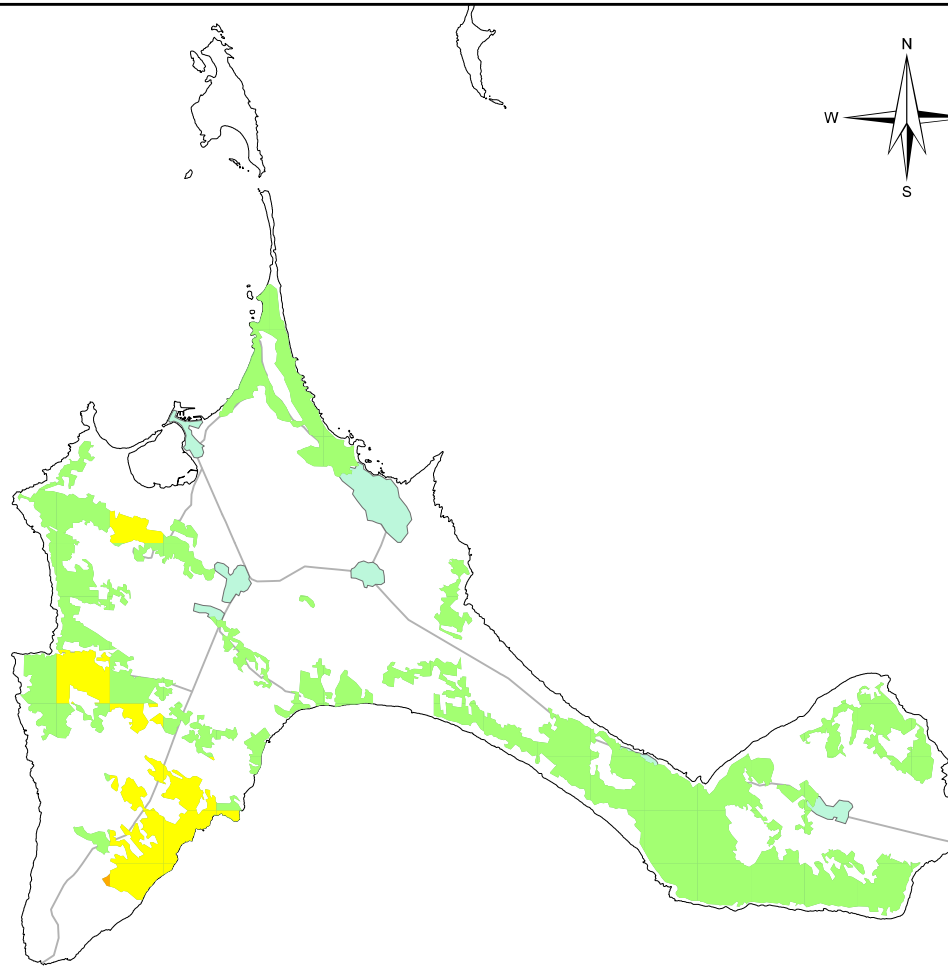

# MAPA NIVELES DE PROCESIONARIA. 2025. FORMENTERERA

## Procesionaria Pinares Baleares 2025 THP\_2025

- NIVEL 0
- NIVEL 1
- NIVEL 2
- NIVEL 3
- NIVEL 4
- NIVEL 5

- Núcleos
- Autovías
- Carreteras
- T.M

Coordinate System: ETRS89 UTM Zone 31N  
Projection Transverse Mercator  
Units: Meters

### FORMENTERA

NIVEL 0:	2.037,21 ha	(84,23%)
NIVEL 1:	379,89 ha	(15,69%)
NIVEL 2:	2 ha	(00,08%)
NIVEL 3:	0 ha	(00,00%)
NIVEL 4:	0 ha	(00,00%)
NIVEL 5:	0 ha	(00,00%)

PREVENCIÓN, CONTROL Y SEGUIMIENTO  
DE LAS PRINCIPALES PLAGAS Y  
ENFERMEDADES DE LOS BOSQUES  
DE LAS ISLAS BALEARES - LOTE 3

04. SEGUIMIENTO PLAGA PROCESIONARIA

ABRIL, 2025