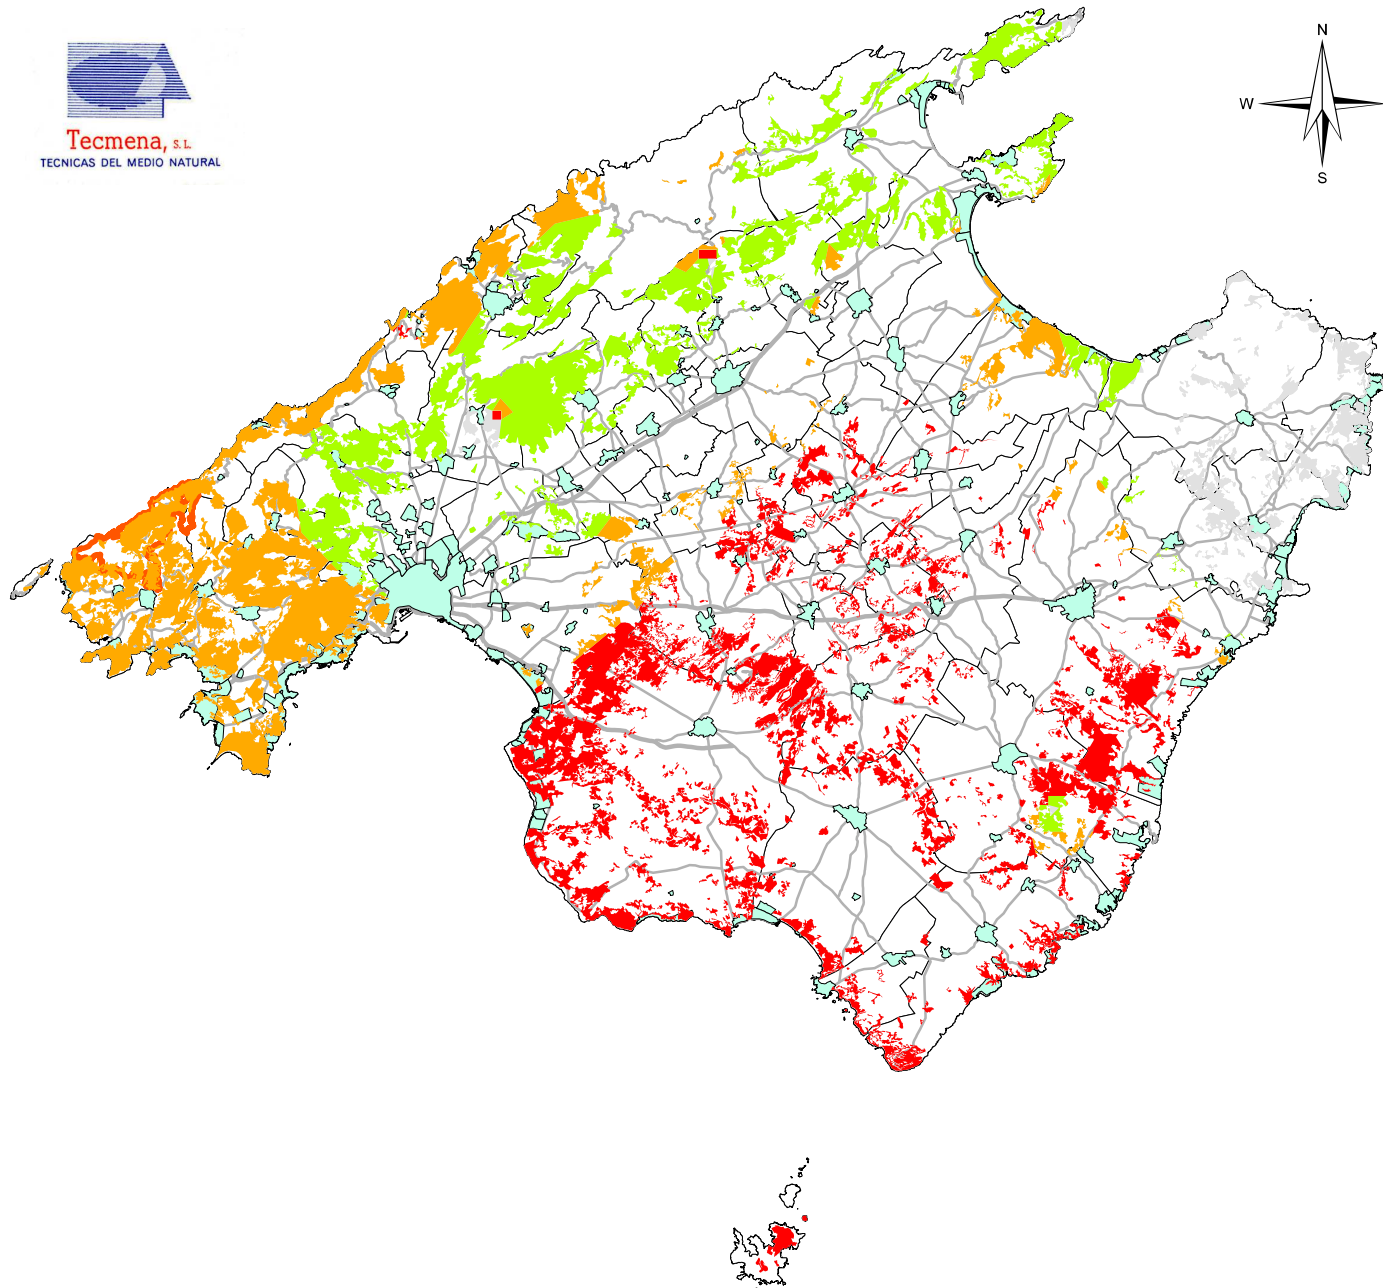

CONTROL BIOTECNOLÓGICO MONOCHAMUS. 2024. MALLORCA

Tecmena, S.L.
TECNICAS DEL MEDIO NATURAL

IDONEIDAD HABITAT MONOCHAMUS

Idoneidad Habitat Monochamus

- Raro
- Escaso
- Abundante
- Muy abundante

Incendio_Andratx_2013

- Núcleos
- Autovías
- Carreteras
- T.M

Coordinate System: ETRS89 UTM Zone 31N
Projection Transverse Mercator
Units: Meters

E: 1:550.000

TECMENA, S.L

Trampas Crosstrap
Feromona ECONEX
Período Junio-Noviembre 2024

Cartografía por krigeado
Asignación por cuartiles

PREVENCIÓN, CONTROL Y SEGUIMIENTO
DE LAS PRINCIPALES PLAGAS Y
ENFERMEDADES DE LOS BOSQUES
DE LAS ISLAS BALEARES - LOTE 3

11. TRAMPAS CONTROL MONOCHAMUS

OCTUBRE, 2024