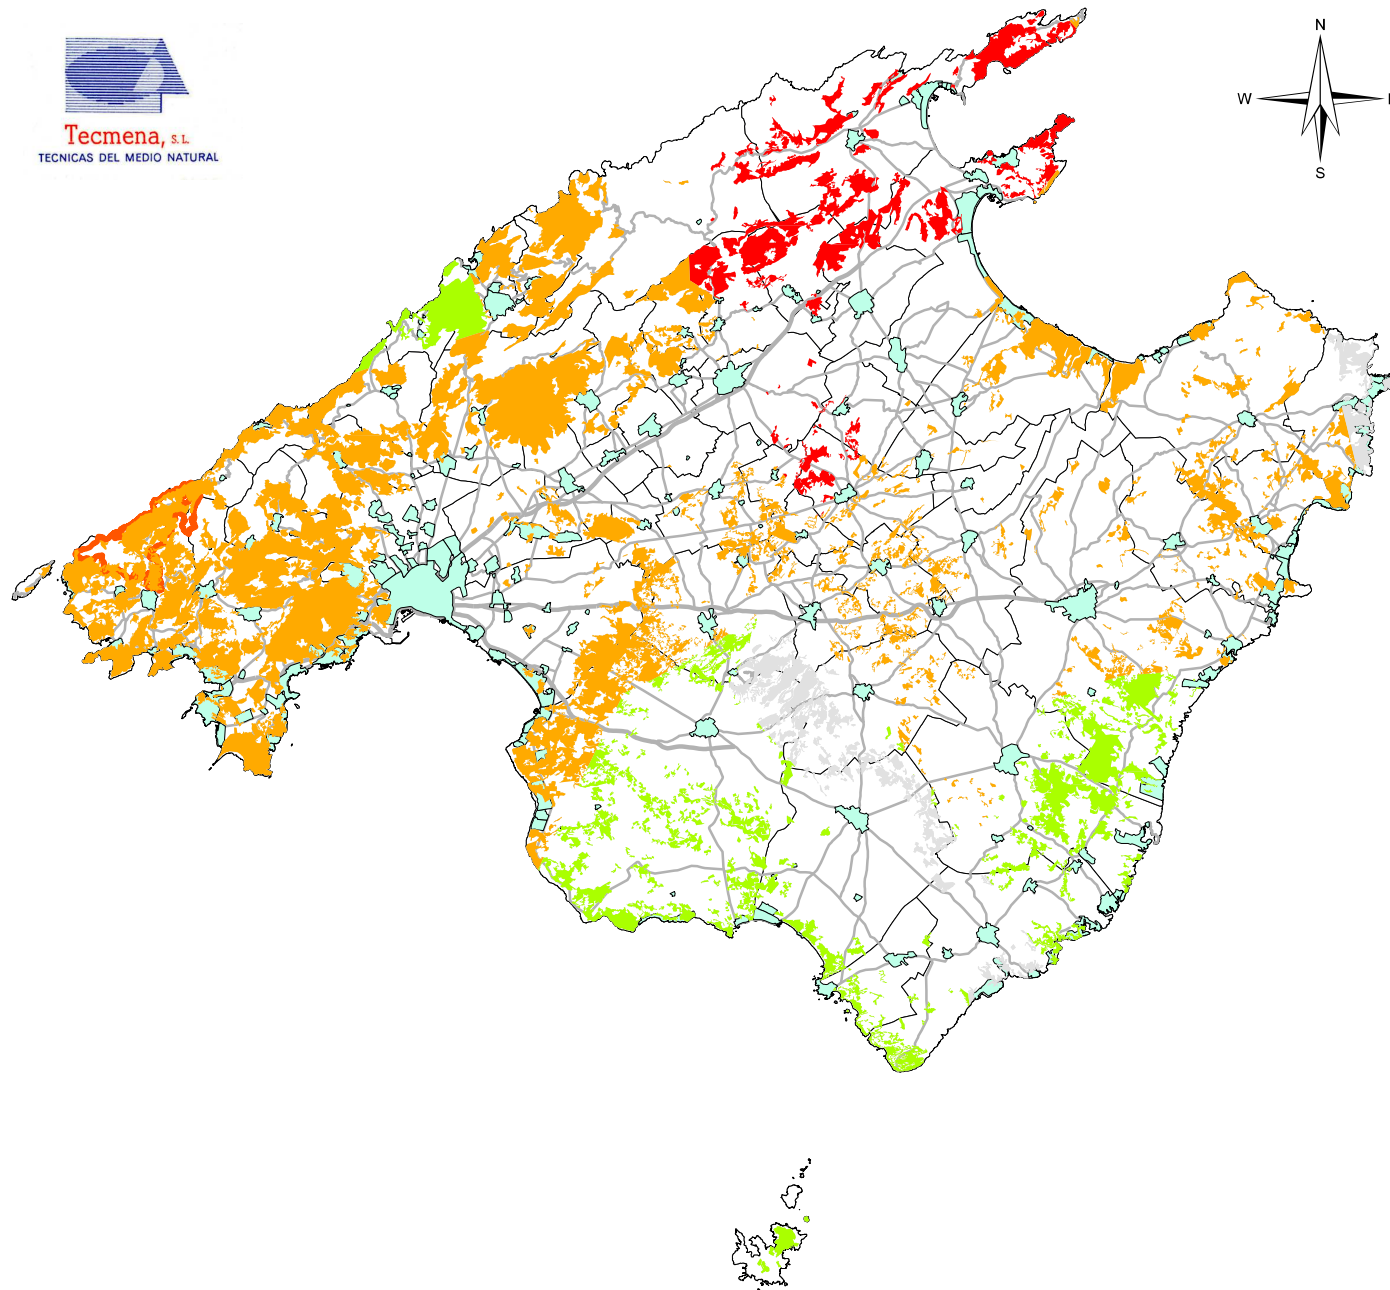

# CONTROL BIOTECNOLÓGICO MONOCHAMUS. 2023. MALLORCA

Tecmena, S.L.  
TECNICAS DEL MEDIO NATURAL

## IDONEIDAD HABITAT MONOCHAMUS

### Idoneidad Habitat Monochamus

- Raro
- Escaso
- Abundante
- Muy abundante

Incendio\_Andratx\_2013

- Núcleos
- Autovías
- Carreteras
- T.M

Coordinate System: ETRS89 UTM Zone 31N  
Projection Transverse Mercator  
Units: Meters

E: 1:550.000

TECMENA, S.L

Trampas Crosstrap  
Feromona ECONEX  
Período Junio-Noviembre 2023

Cartografía por krigeado  
Asignación por cuartiles

SERVICIO DE PREVENCIÓN, CONTROL  
Y SEGUIMIENTO DE LAS PRINCIPALES  
PLAGAS Y ENFERMEDADES DE LOS  
BOSQUES DE LAS ILLES BALEARS Y  
CUMPLIMIENTO DE LAS OBLIGACIONES  
EUROPEAS REFERENTES A ORGANISMOS  
DE CUARENTENA