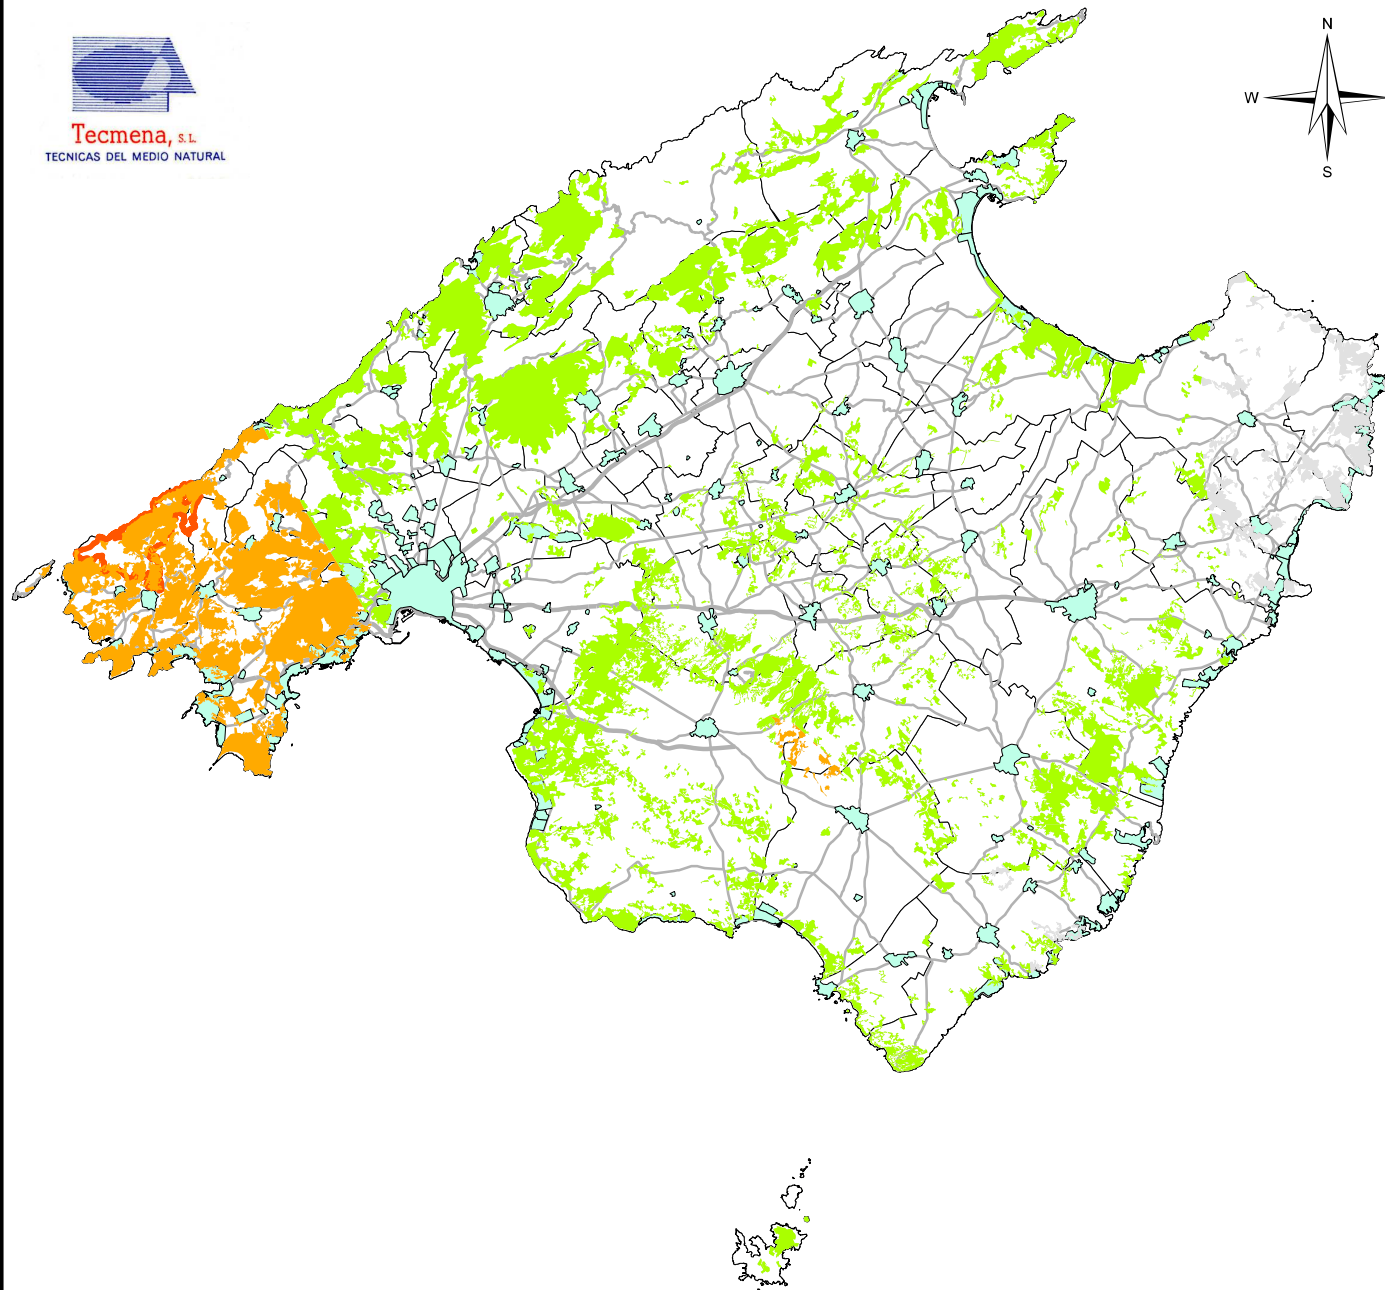

# CONTROL BIOTECNOLÓGICO MONOCHAMUS. 2021. MALLORCA

Tecmena, s.l.  
TECNICAS DEL MEDIO NATURAL

## IDONEIDAD HABITAT MONOCHAMUS

### Idoneidad Habitat Monochamus

- Raro
- Escaso
- Abundante
- Muy abundante

Incendio\_Andratx\_2013

- Núcleos
- Autovías
- Carreteras
- T.M

Coordinate System: ETRS89 UTM Zone 31N  
Projection Transverse Mercator  
Units: Meters

E: 1:550.000

TECMENA, S.L

Trampas Crosstrap  
Feromona ECONEX  
Período Junio-Noviembre 2021

Cartografía por krigeado  
Asignación por cuartiles

SERVICIO DE PREVENCIÓN, CONTROL  
Y SEGUIMIENTO DE LAS PRINCIPALES  
PLAGAS Y ENFERMEDADES DE LOS  
BOSQUES DE LAS ILLES BALEARS Y  
CUMPLIMIENTO DE LAS OBLIGACIONES  
EUROPEAS REFERENTES A ORGANISMOS  
DE CUARENTENA