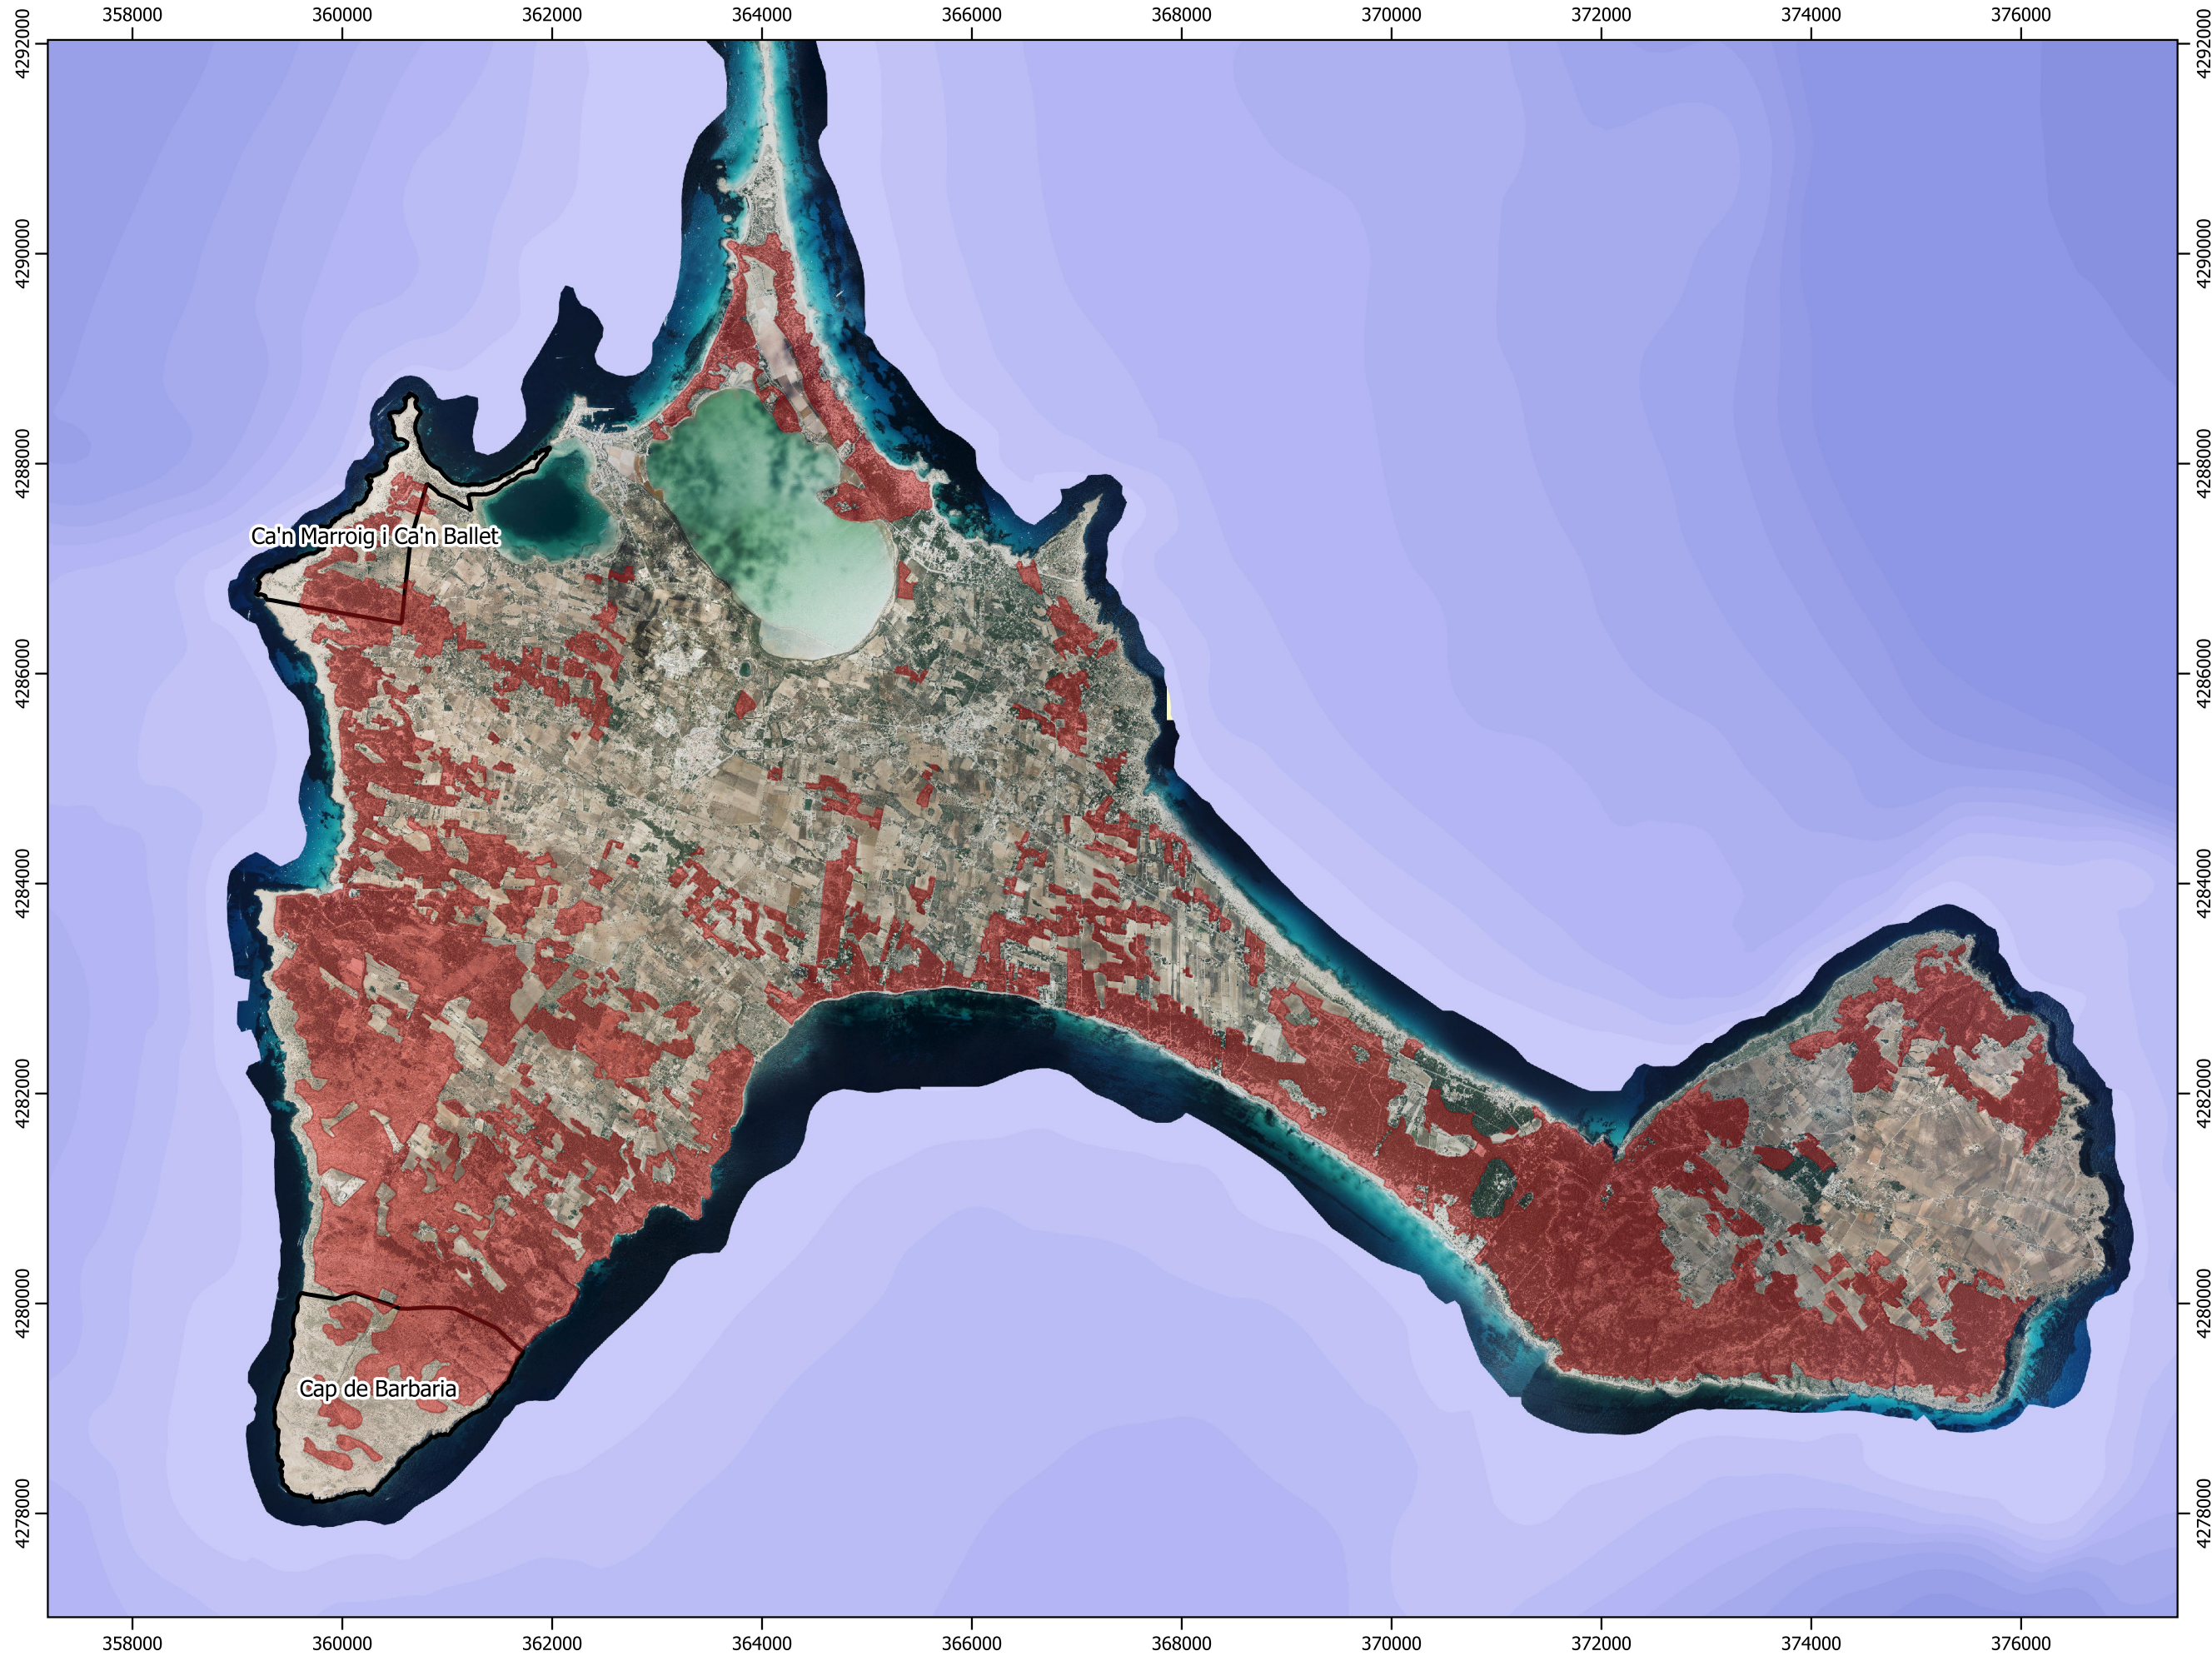

TRACTAMENT AERI PROCESSIONÀRIA DEL PI. FORMENTERERA 2024

Superfície total: 2.500 ha