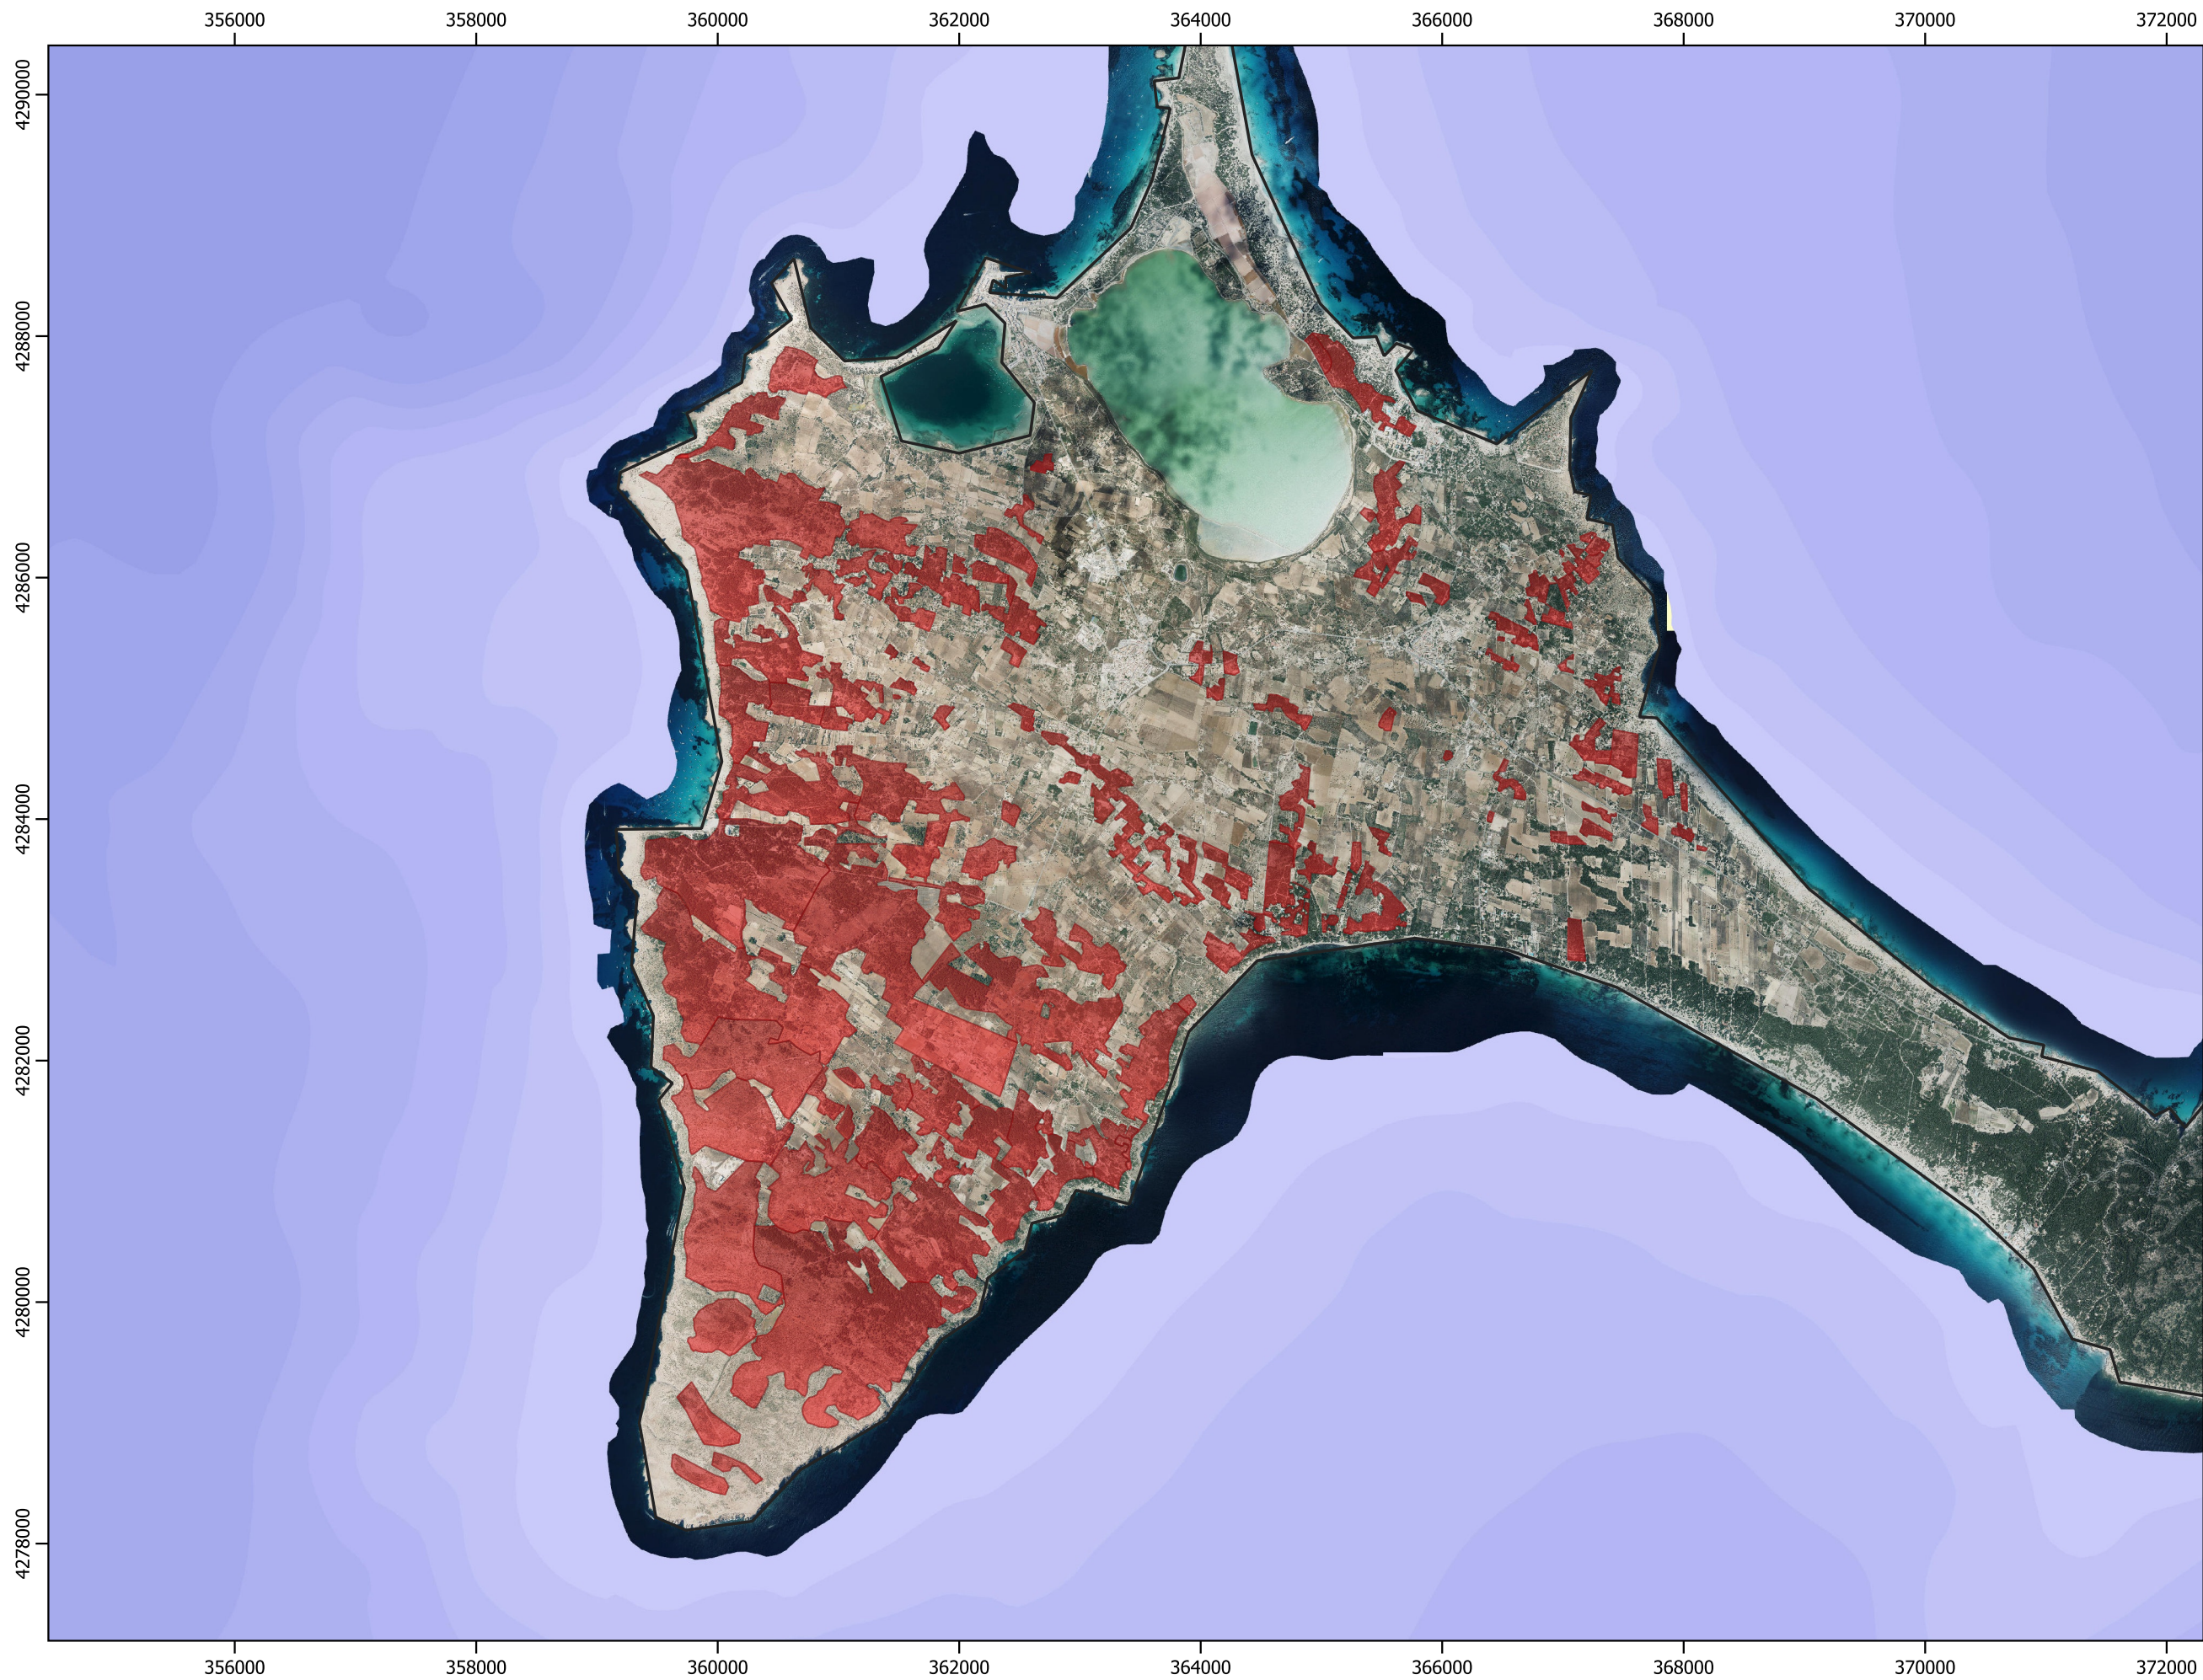

TRATAMIENTO AÉREO PROCESIONARIA DEL PINO. FORMENTERERA 2019

 SUPERFICIE

Superficie total: 1.606 ha