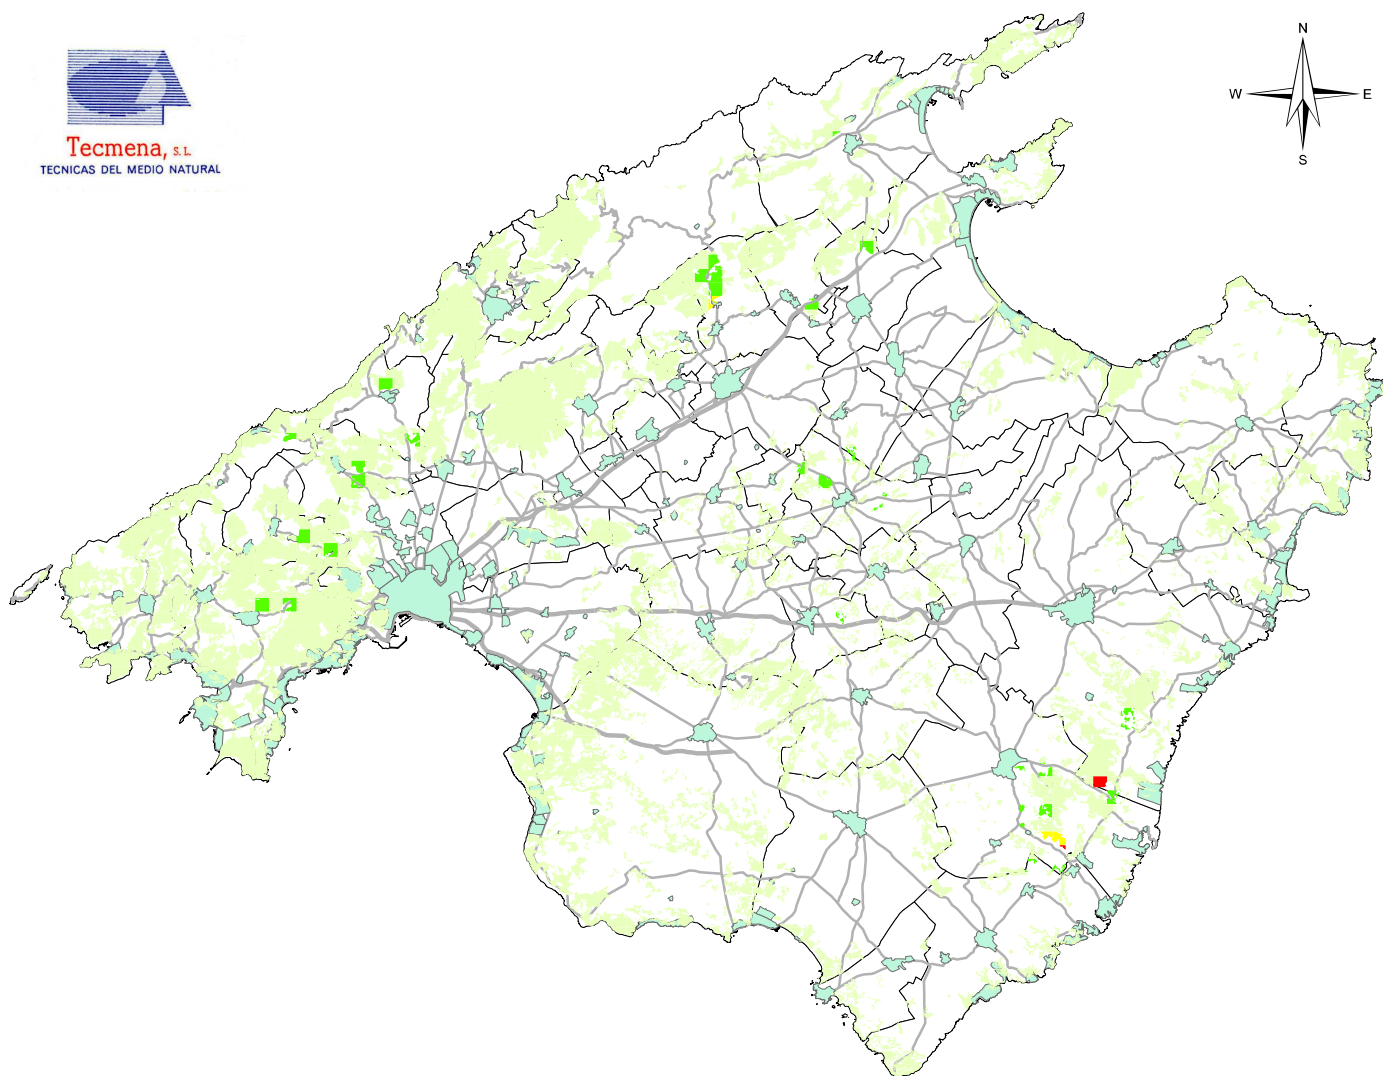

AFECCIÓN DE ESCOLÍTIDOS. 2024. MALLORCA

Tecmena, S.L.
TECNICAS DEL MEDIO NATURAL

DAÑOS ESCOLÍTIDOS

Coordinate System: ETRS89 UTM Zone 31N
Projection Transverse Mercator
Units: Meters

E: 1:550.000

TECMENA, S.L

MALLORCA

Grado 0: 71.348 ha (97,68%)
Grado 1: 1.576 ha (02,04%)
Grado 2: 128 ha (00,17%)
Grado 3: 81 ha (00,11%)

PREVENCIÓN, CONTROL Y SEGUIMIENTO
DE LAS PRINCIPALES PLAGAS Y
ENFERMEDADES DE LOS BOSQUES
DE LAS ISLAS BALEARES - LOTE 3

10. SEGUIMIENTO PERFORADORES PINOS

JUNIO, 2024

**Conselleria d'Agricultura,
Pesca i Medi Natural**

Direcció General de Medi Natural
i Gestió Forestal