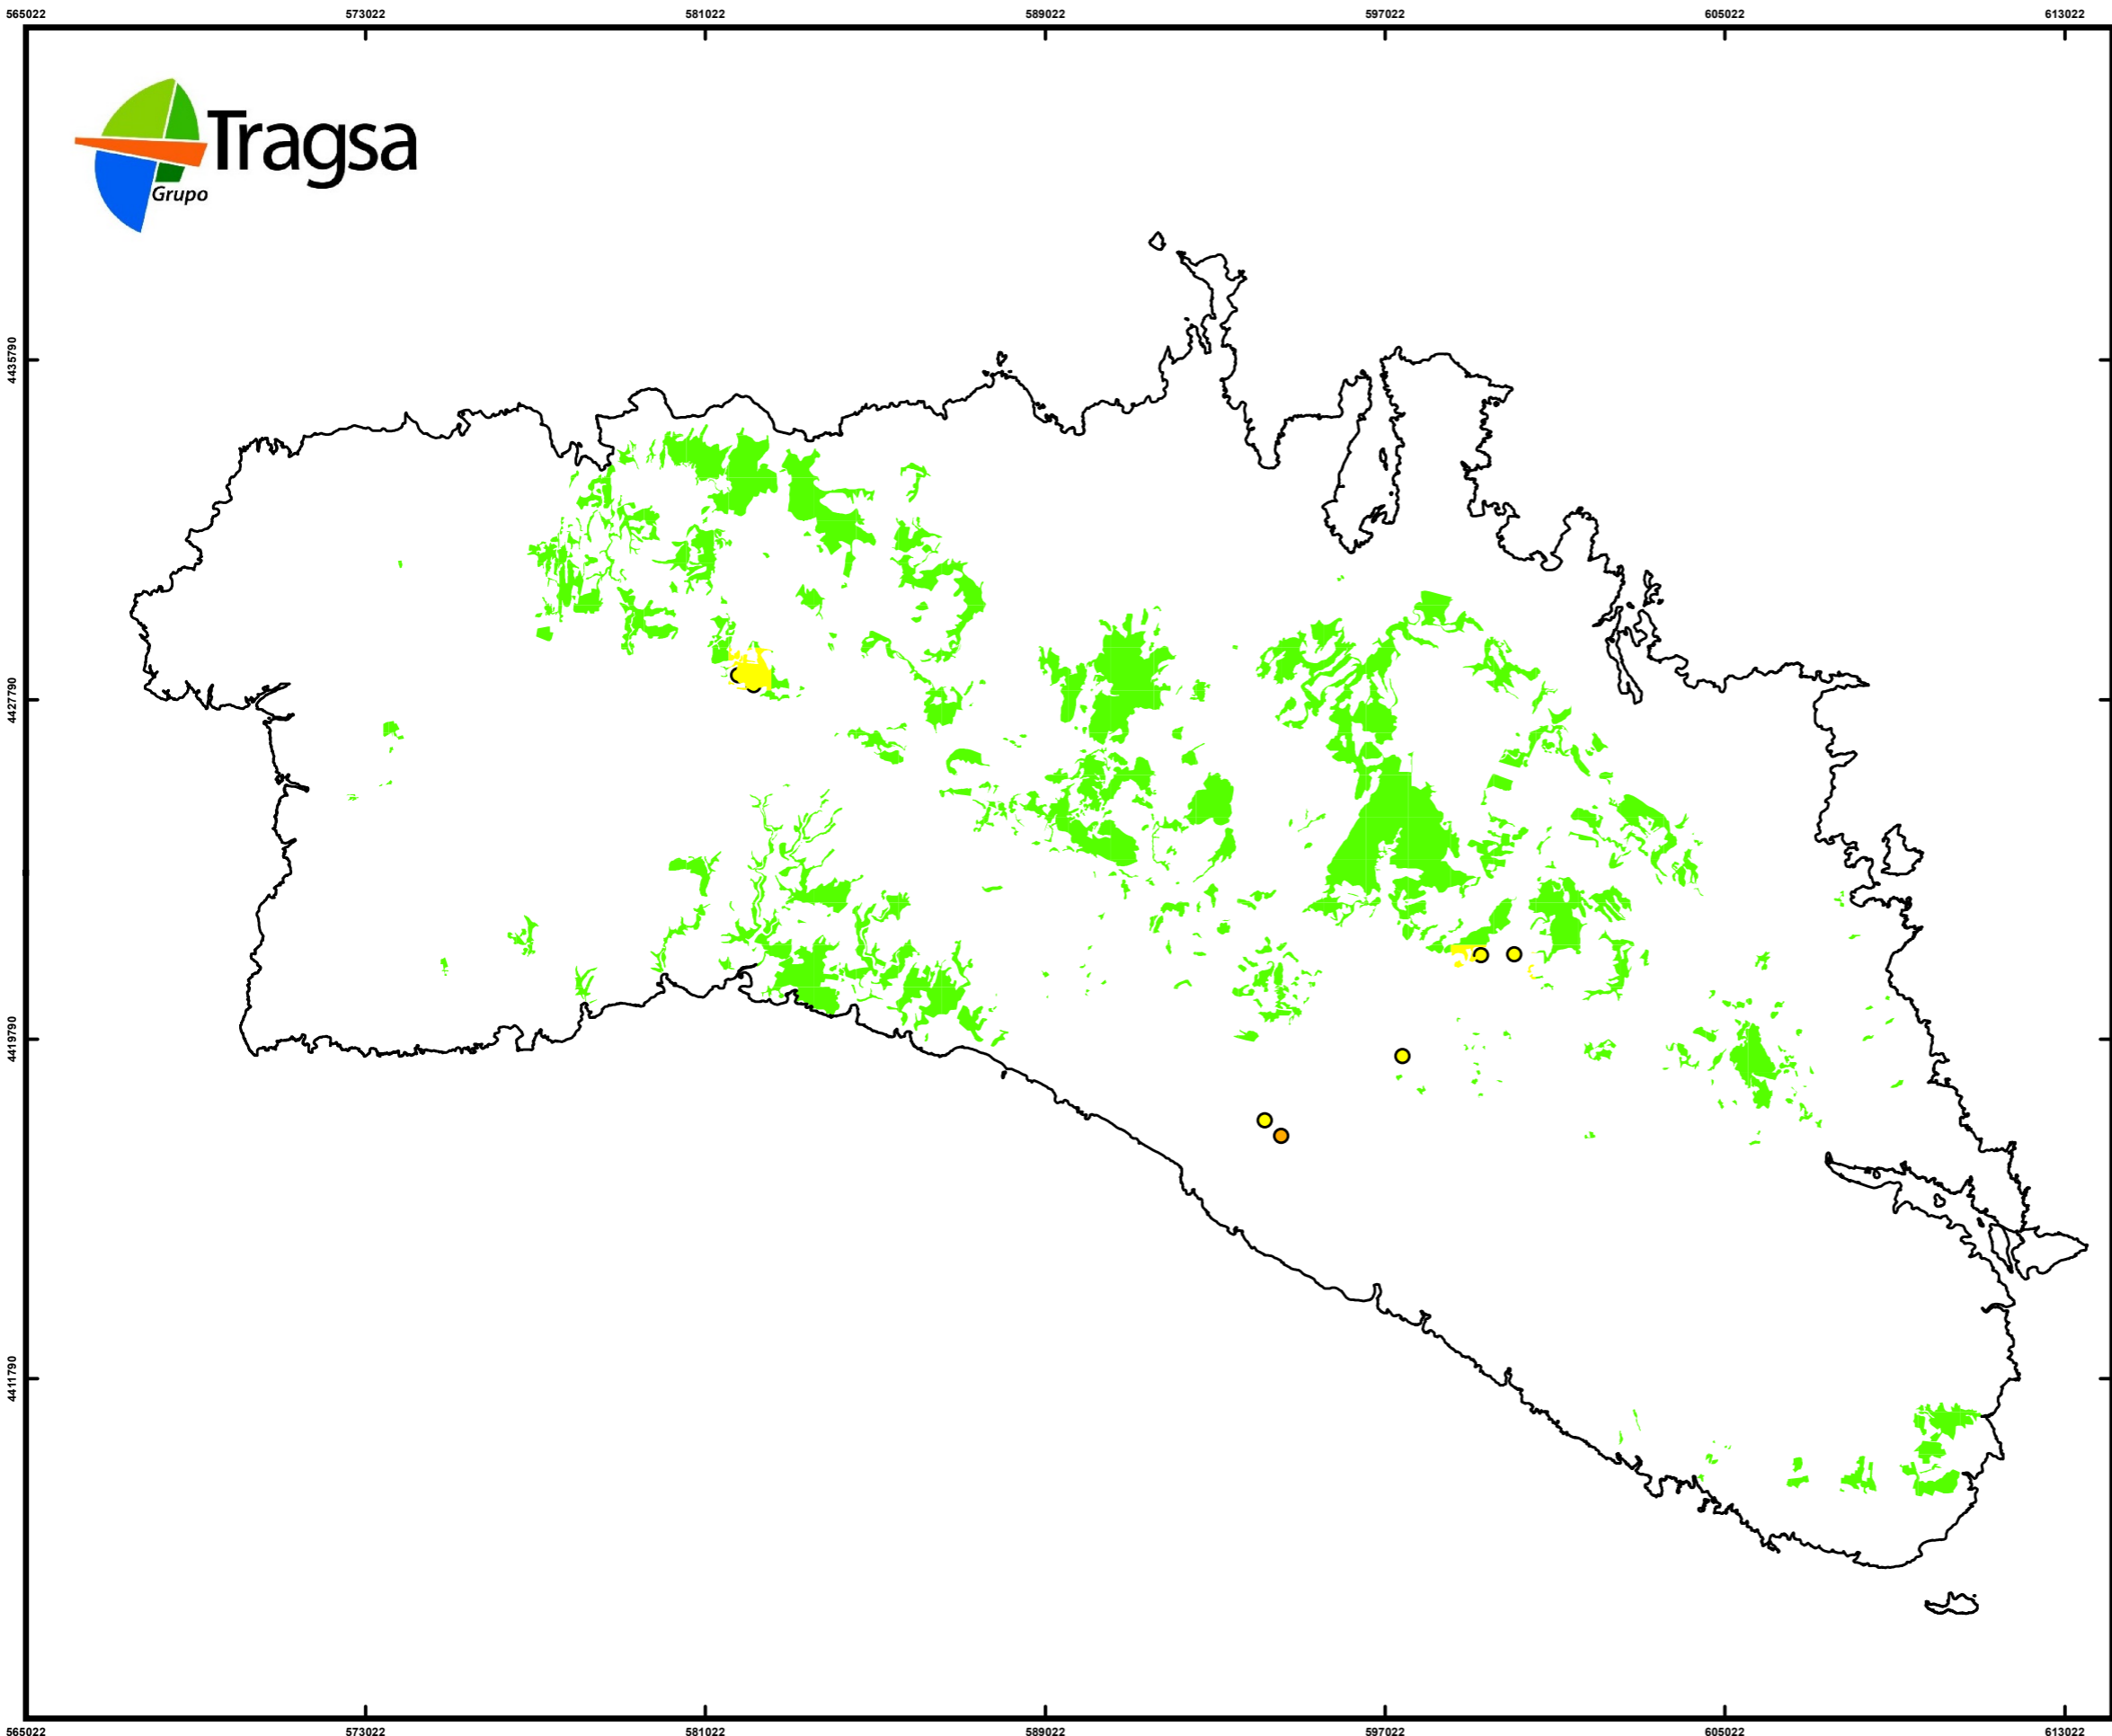

INFESTACIÓN LYMANTRIA DISPAR. 2024. MENORCA.

Infestación Lymantria 2024

Leyenda

contorno_illas

Nivel 0

Nivel 1

waypoints

Nivel 1

Nivel 2

SUPERFICIES AFECTADAS MENORCA (Ha)

Nivel 0: 5540,7 (98,5%)

Nivel 1: 82,7 (1,5%)

Nivel 2: 0 (0%)

Nivel 3: 0 (0%)

Se obtienen niveles 1 y 2 (señalados con waypoints) fuera de la superficie del Real Decreto de Encinares que no se han tenido en cuanto para el cálculo de la superficie.

Escala: 1/160.000

Sistema de coordenadas: UTM ETRS89 Zona 31N

Fecha: Julio 2024

**Conselleria d'Agricultura,
Pesca i Medi Natural**

Direcció General de Medi Natural
i Gestió Forestal