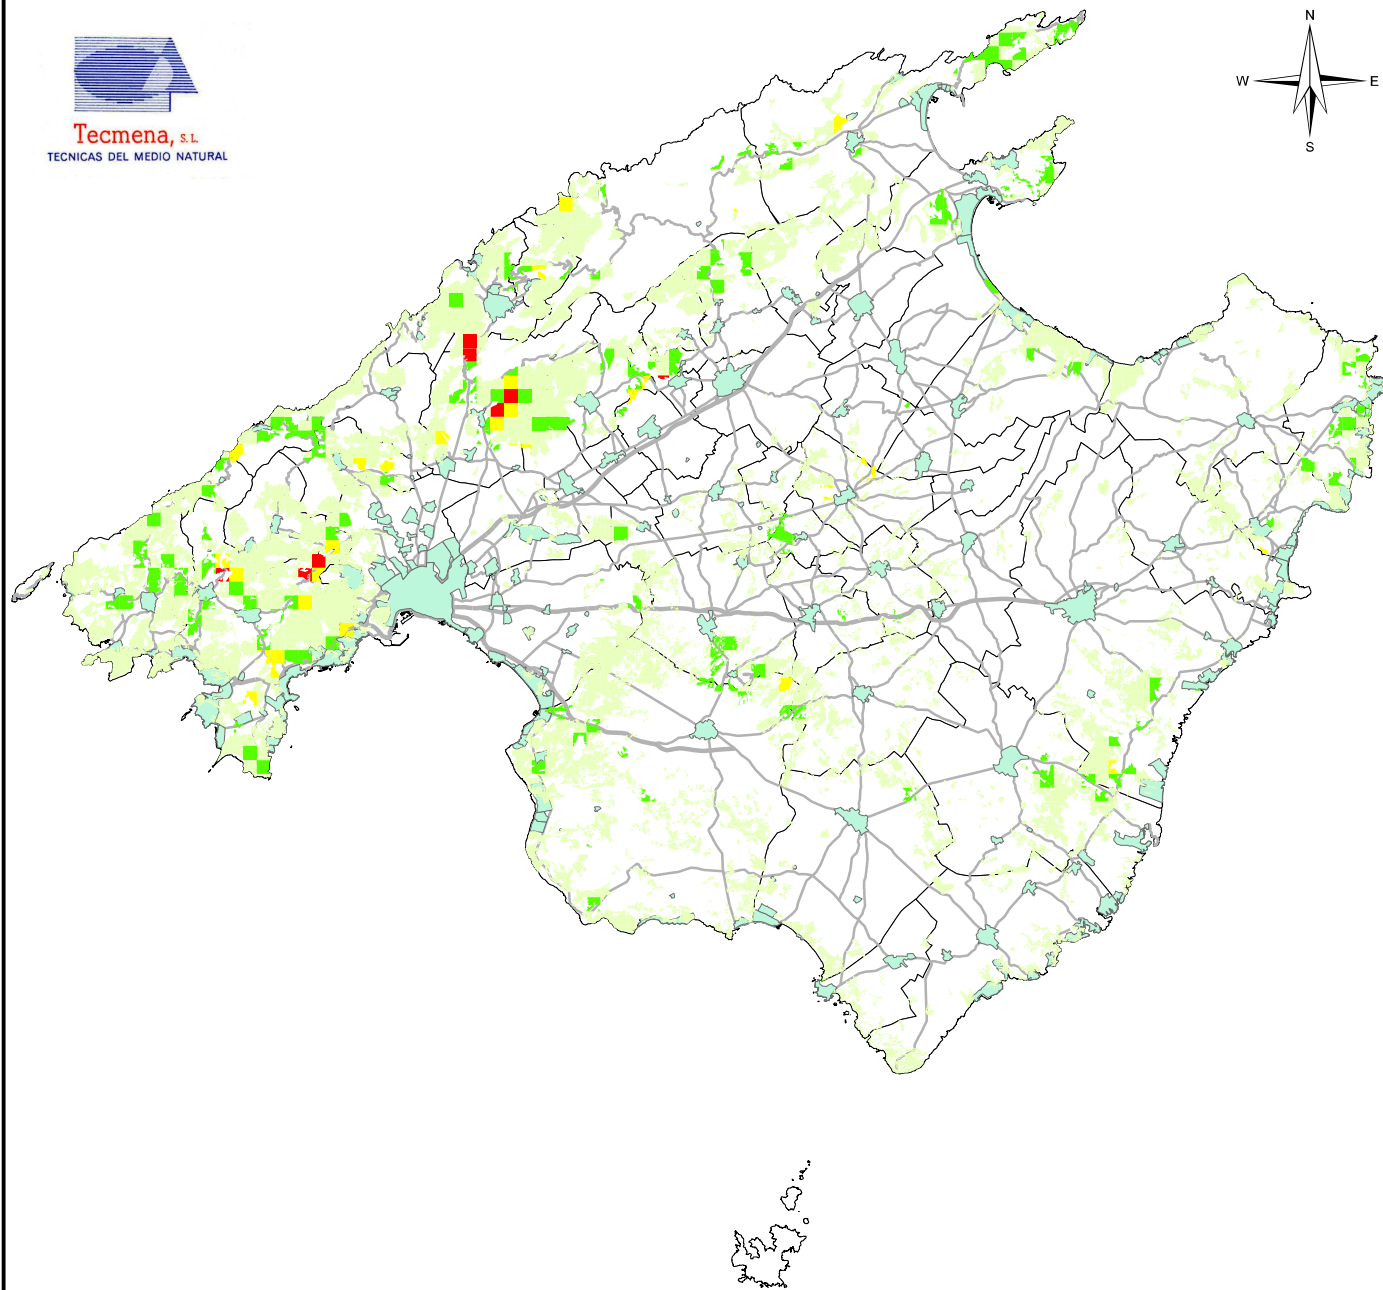

AFECCIÓN DE ESCOLITIDOS. 2020. MALLORCA

Tecmena, S.L.
TECNICAS DEL MEDIO NATURAL

DAÑOS ESCOLÍTIDOS

Coordinate System: ETRS89 UTM Zone 31N
Projection Transverse Mercator
Units: Meters

E: 1:550.000

TECMENA, S.L

MALLORCA

Grado 0: 66.092 ha (85,60%)
Grado 1: 8.641 ha (11,19%)
Grado 2: 1.894 ha (02,45%)
Grado 3: 586 ha (00,76%)

SERVICIO DE PREVENCIÓN, CONTROL
Y SEGUIMIENTO DE LAS PRINCIPALES
PLAGAS Y ENFERMEDADES DE LOS
BOSQUES DE LAS ILLES BALEARS Y
CUMPLIMIENTO DE LAS OBLIGACIONES
EUROPEAS REFERENTES A ORGANISMOS
DE CUARENTENA

11. SEGUIMIENTO PERFORADORES PINOS

JUNIO, 2020

G CONSELLERIA
O MEDI AMBIENT
I I TERRITORI
B DIRECCIÓ GENERAL
/ ESPAIS NATURALS
I BIODIVERSITAT