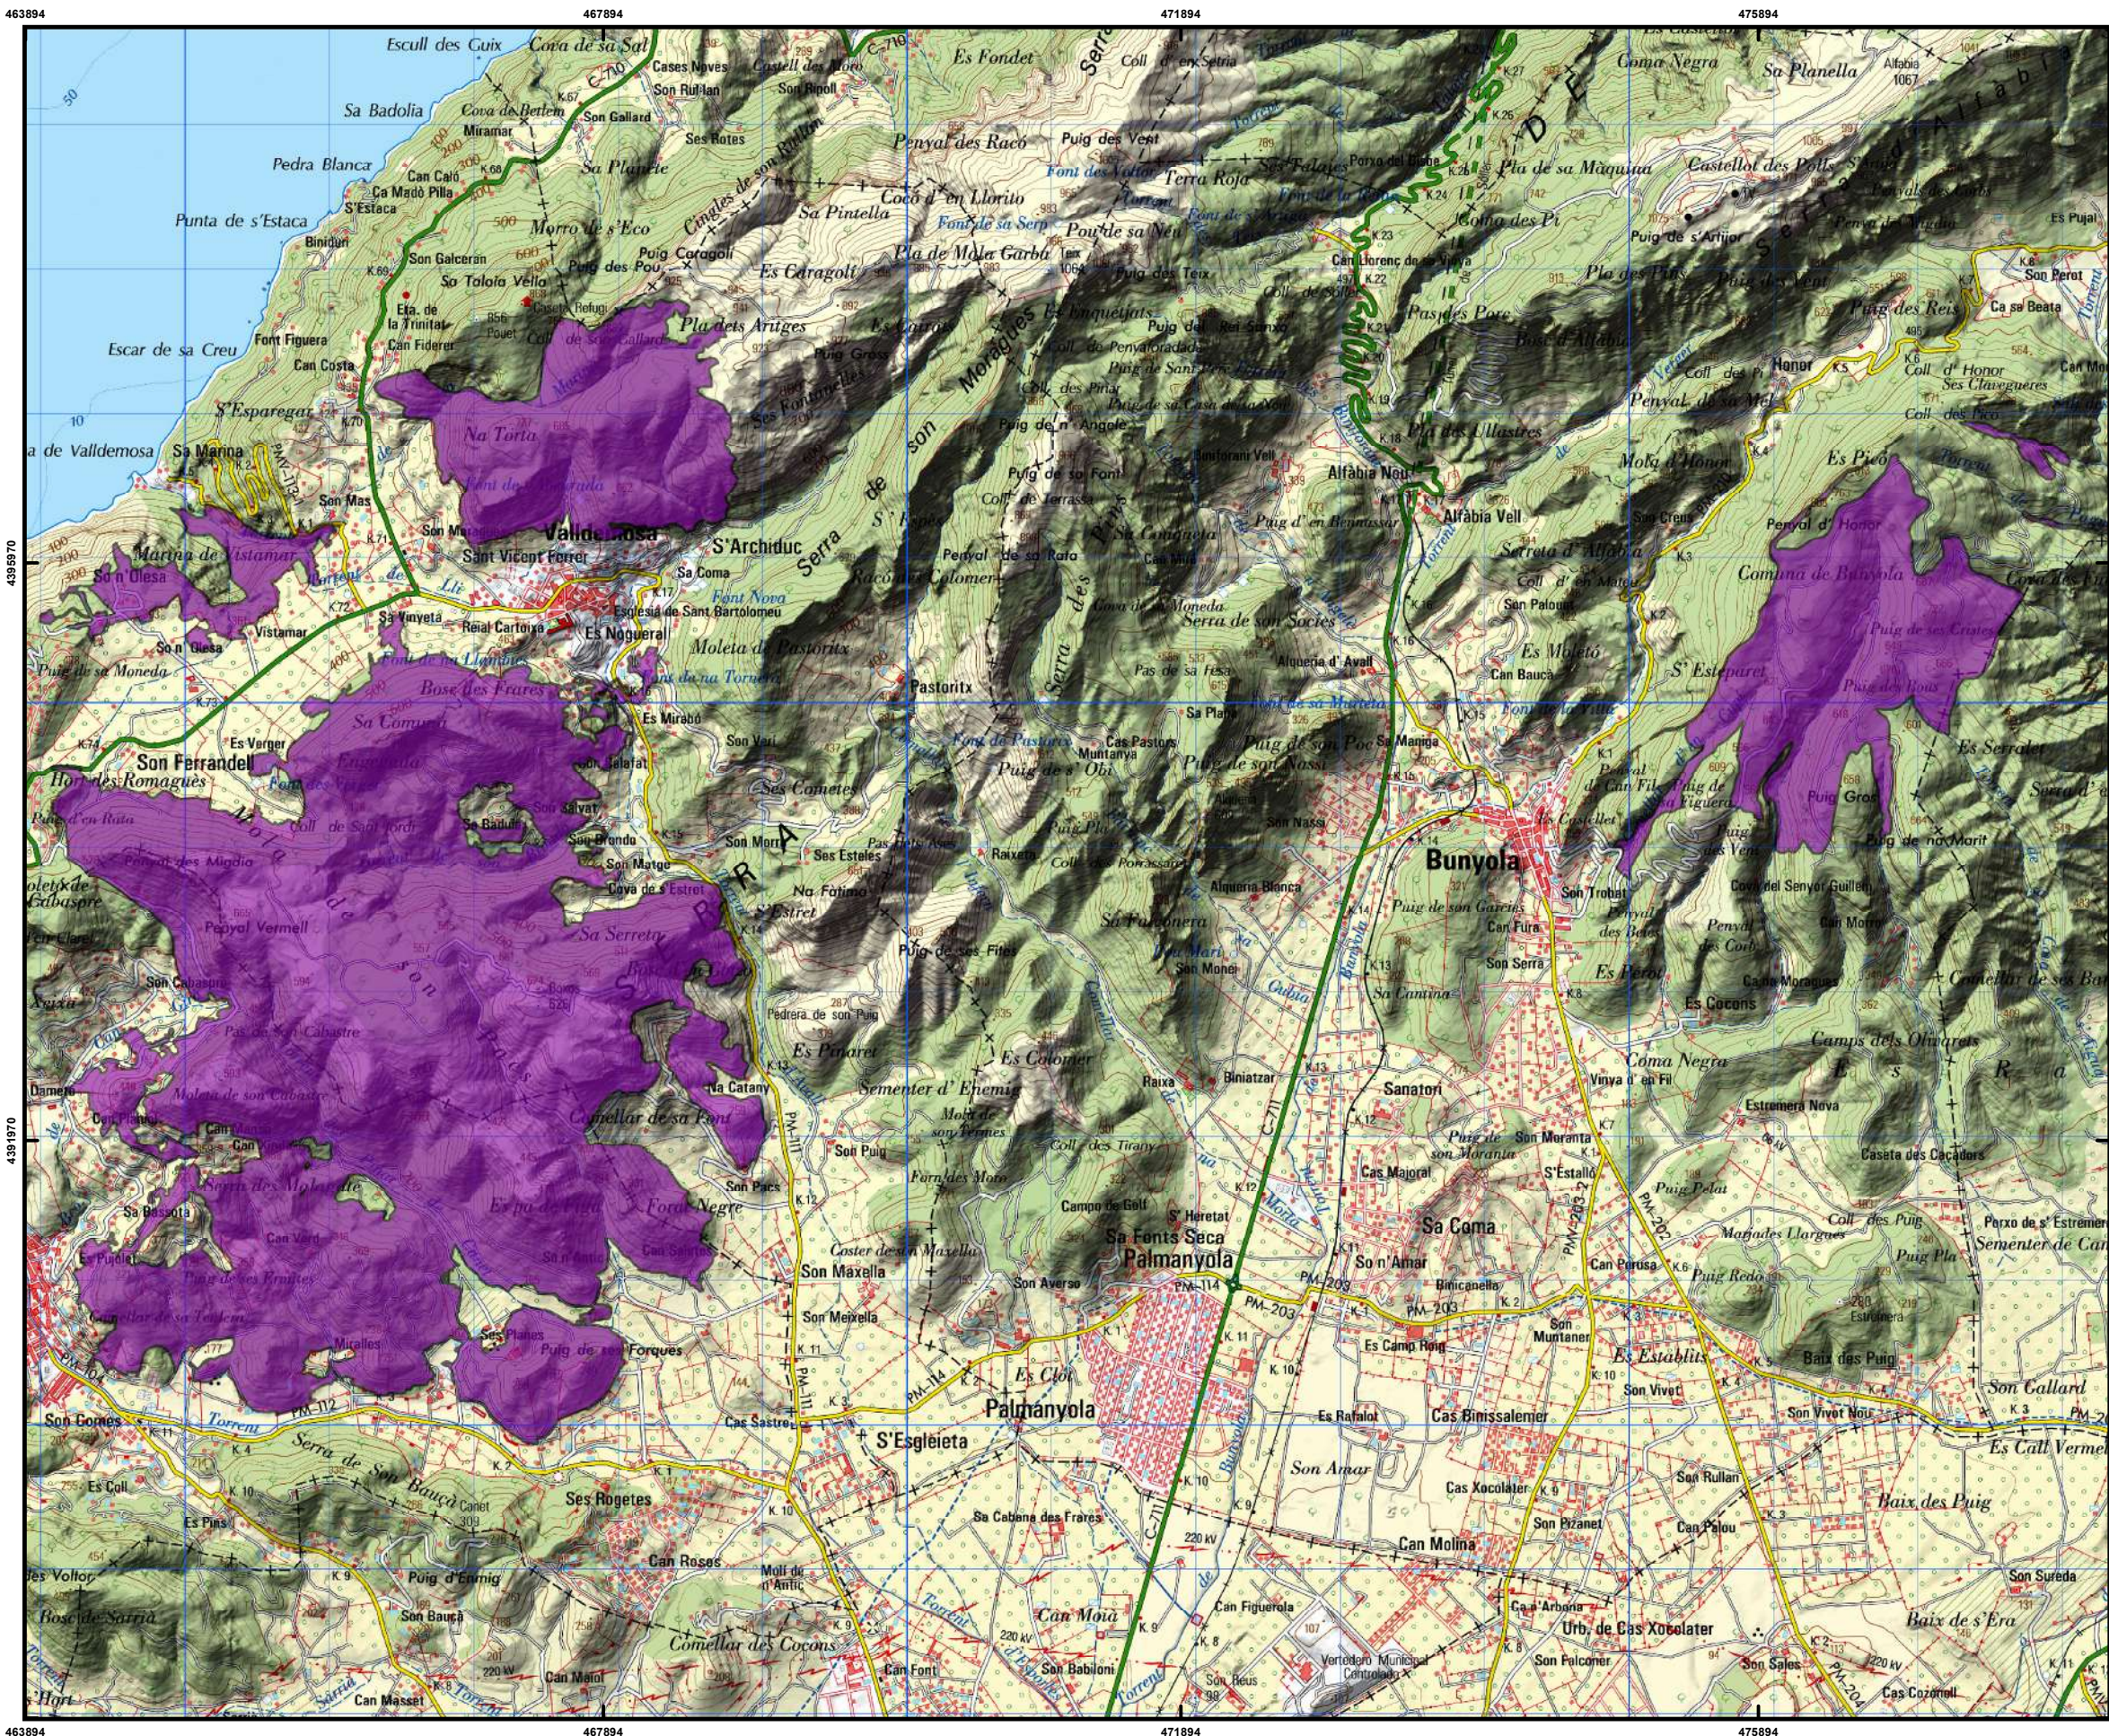

SUPERFICIES DE TRATAMIENTO PARA LYMANTRIA DISPAR. TRAMUNTANA.

Leyenda

- helicoptero
- avioneta

Superficies de tratamiento totales:

Avioneta: 2239.1 Ha
 Helicoptero: 2289.8 Ha

Escala 1/47.000

Sistema de coordenadas: UTM ETRS89 zona 31N