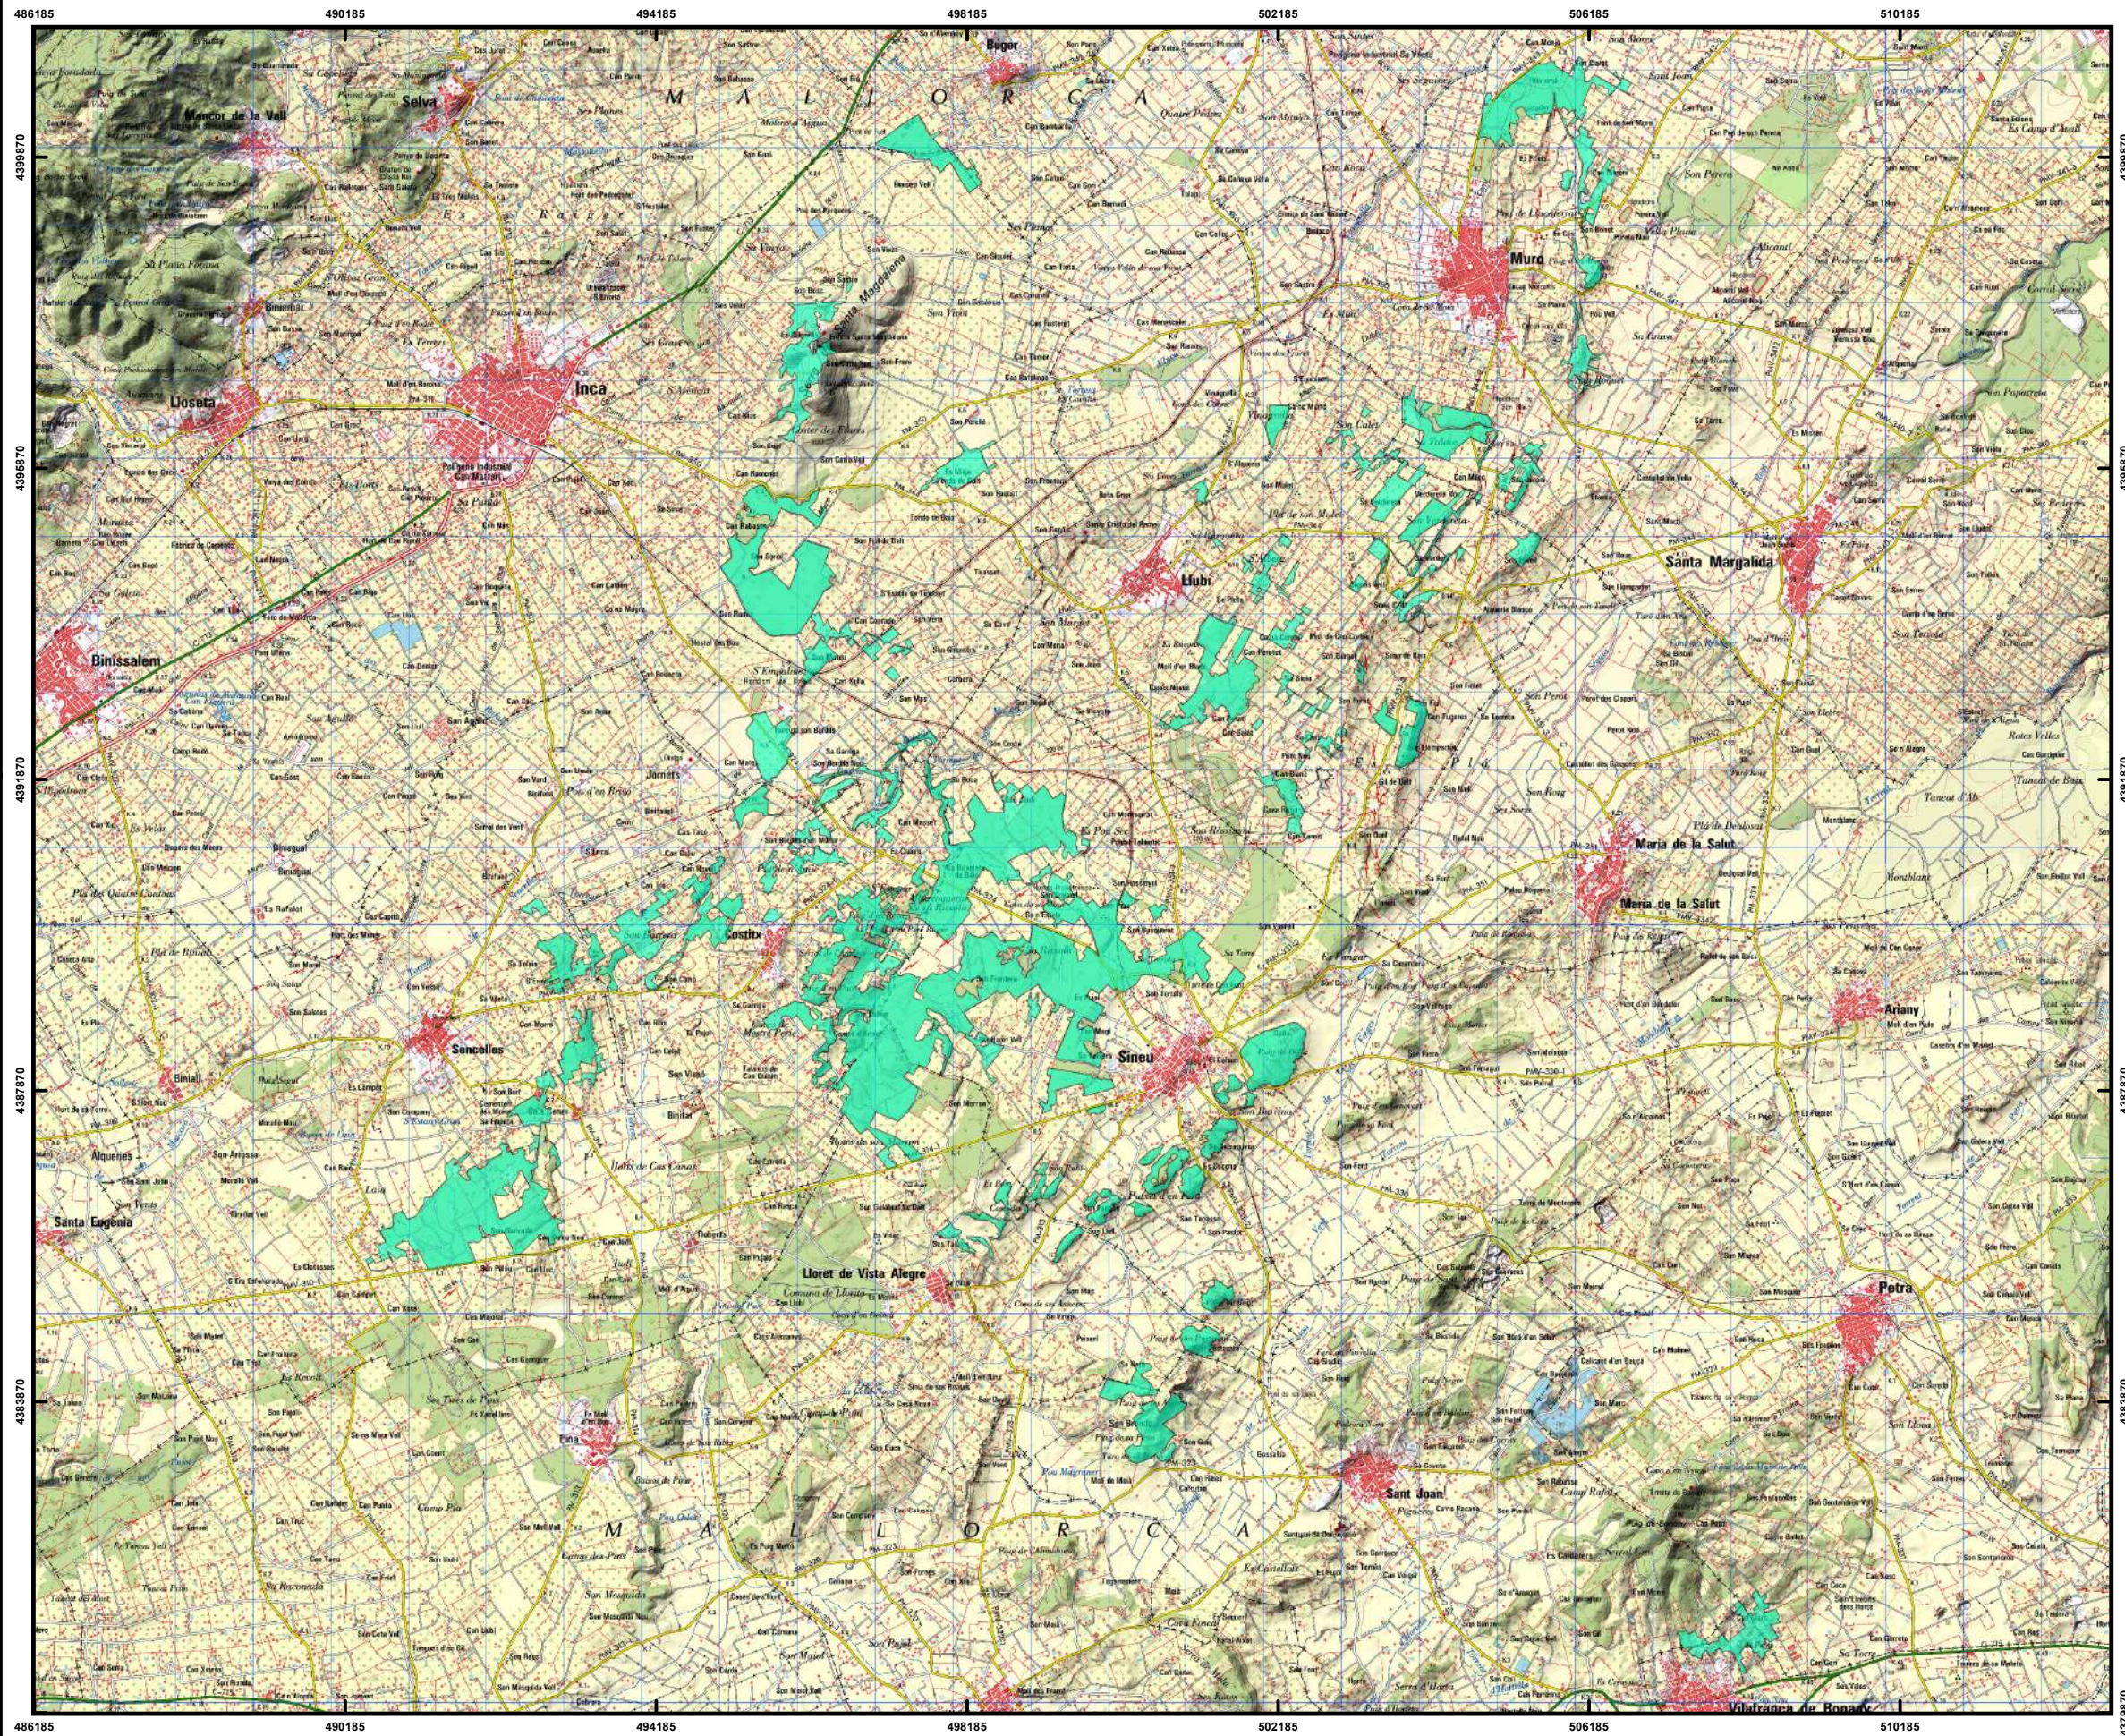

# SUPERFICIES DE TRATAMIENTO PARA LYMANTRIA DISPAR. CENTRO.

## Leyenda

-  helicoptero
-  avioneta

Superficies de tratamiento totales:

Avioneta: 2239.1 Ha  
Helicoptero: 2289.8 Ha

Escala 1/87.000

Sistema de coordenadas: UTM ETRS89 zona 31N

Autor: Servicio de Sanidad Forestal