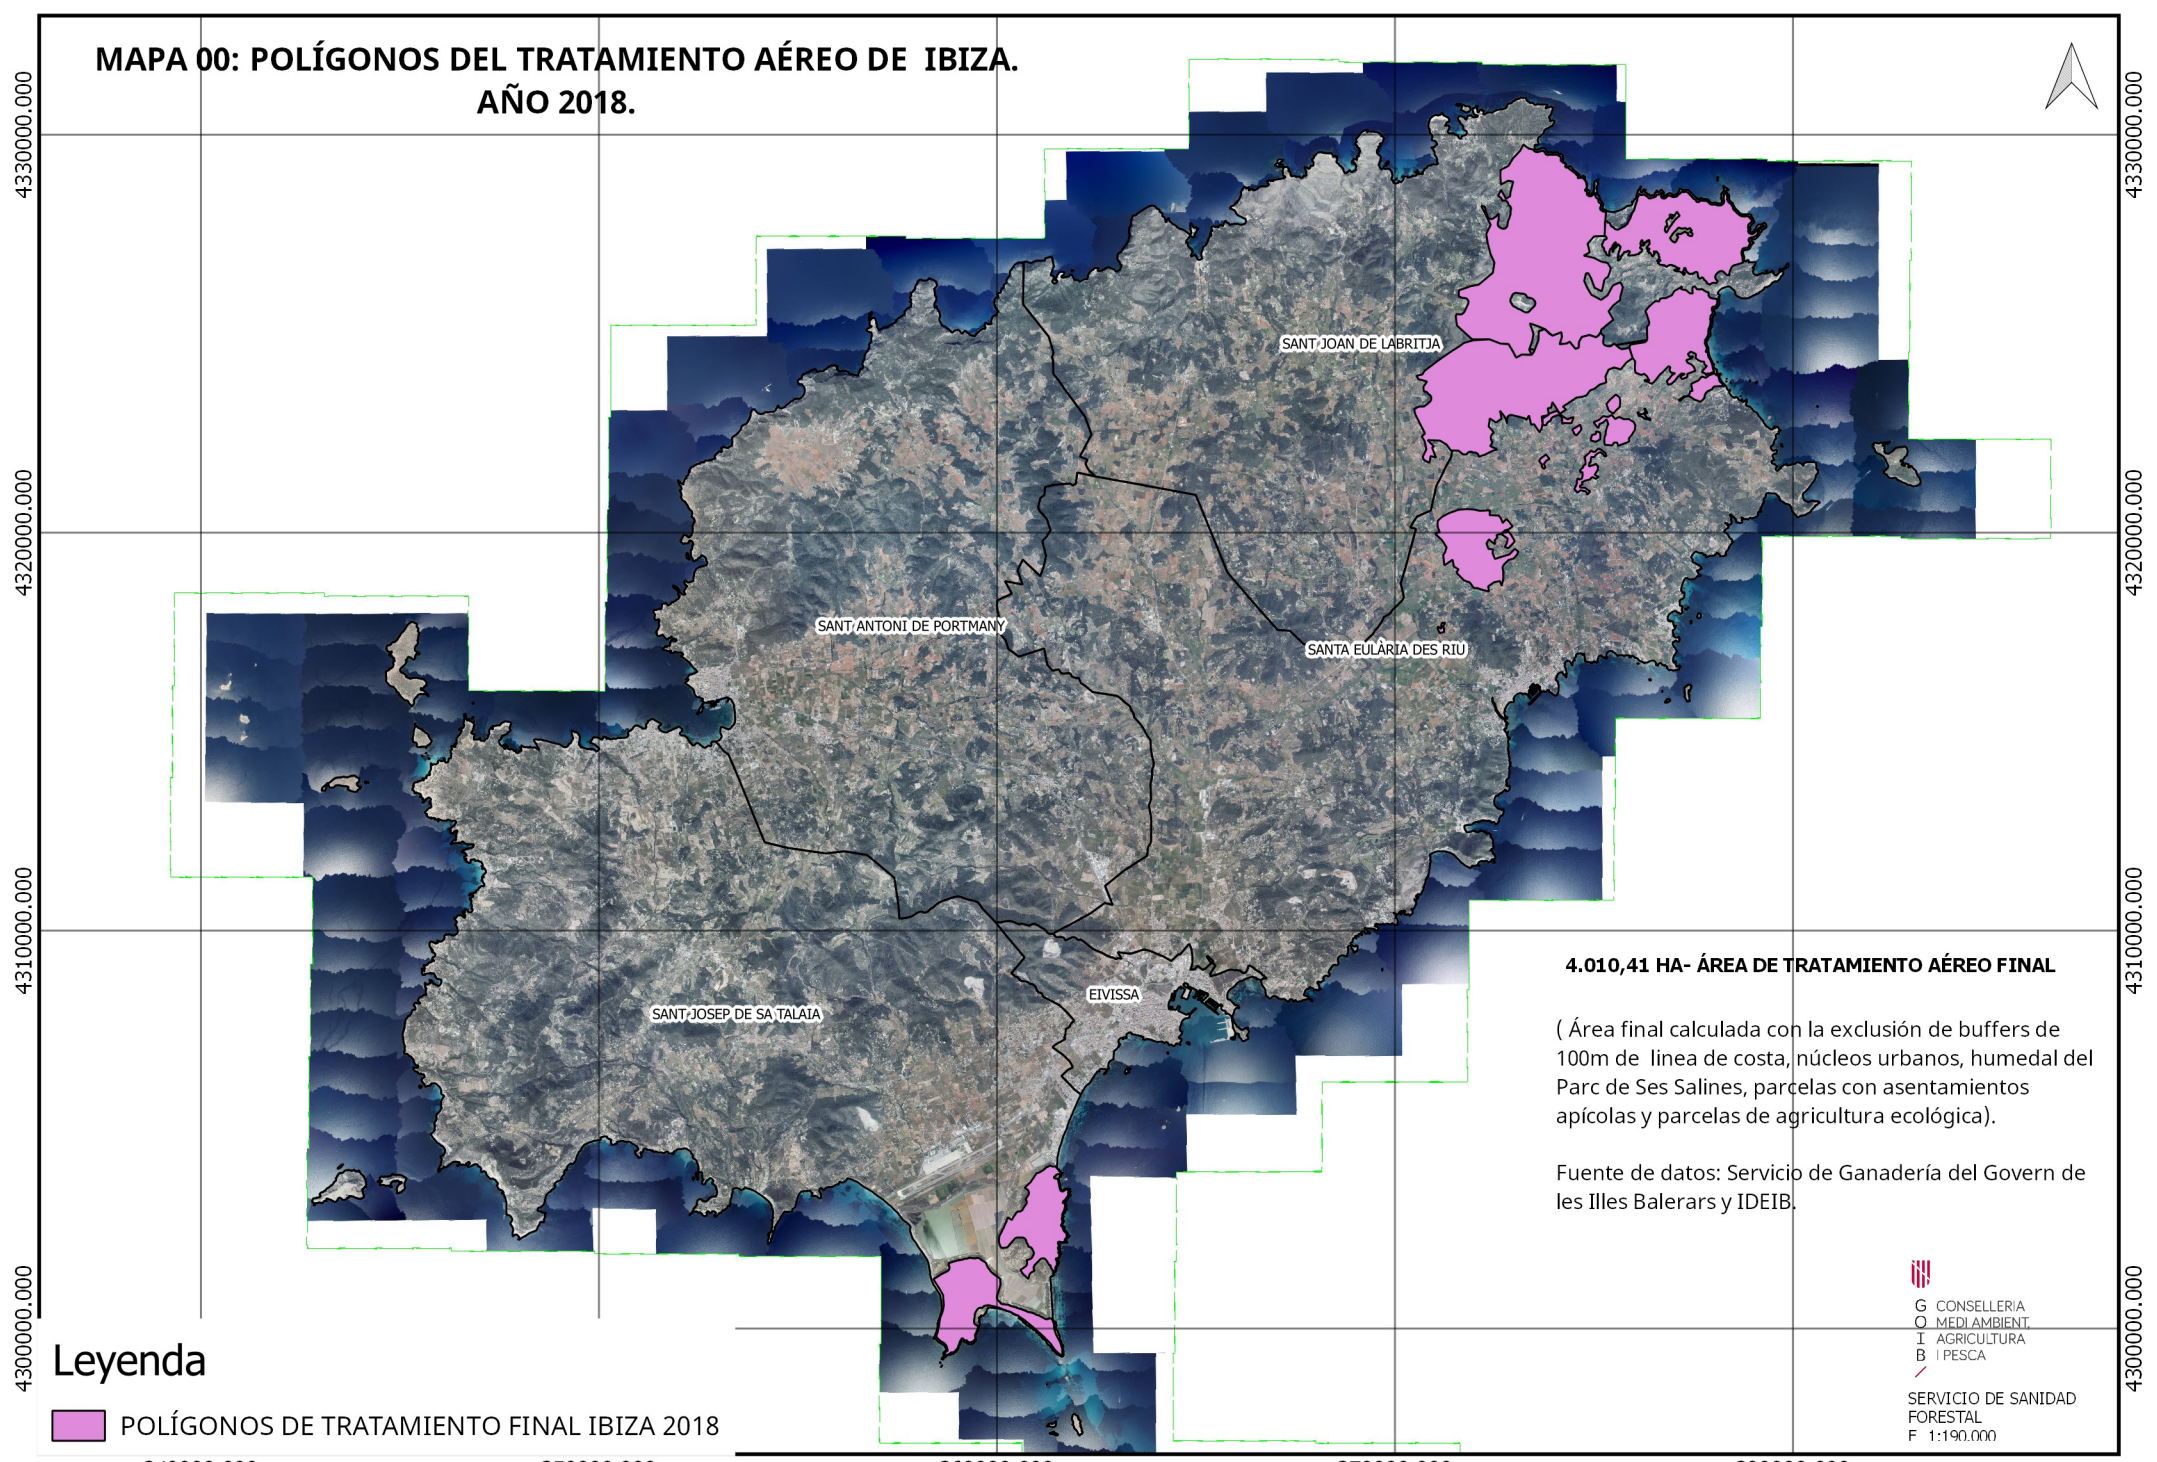

MAPA 00: POLÍGONOS DEL TRATAMIENTO AÉREO DE IBIZA. AÑO 2018.

SANT JOAN DE LABRITJA

SANT ANTONI DE PORTMANY

SANTA EULÀRIA DES RIU

SANT JOSEP DE SA TALAIA

EIVISSA

4.010,41 HA- ÀREA DE TRATAMIENTO AÉREO FINAL

(Àrea final calculada con la exclusión de buffers de 100m de línea de costa, núcleos urbanos, humedal del Parc de Ses Salines, parcelas con asentamientos apícolas y parcelas de agricultura ecológica).

Fuente de datos: Servicio de Ganadería del Govern de les Illes Balears y IDEIB.

Leyenda

 POLÍGONOS DE TRATAMIENTO FINAL IBIZA 2018

G CONSELLERIA
O MEDI AMBIENT
I AGRICULTURA
B PESCA
SERVICIO DE SANIDAD
FORESTAL
F 1:190.000

340000.000 350000.000 360000.000 370000.000 380000.000

4300000.000 4310000.000 4320000.000 4330000.000