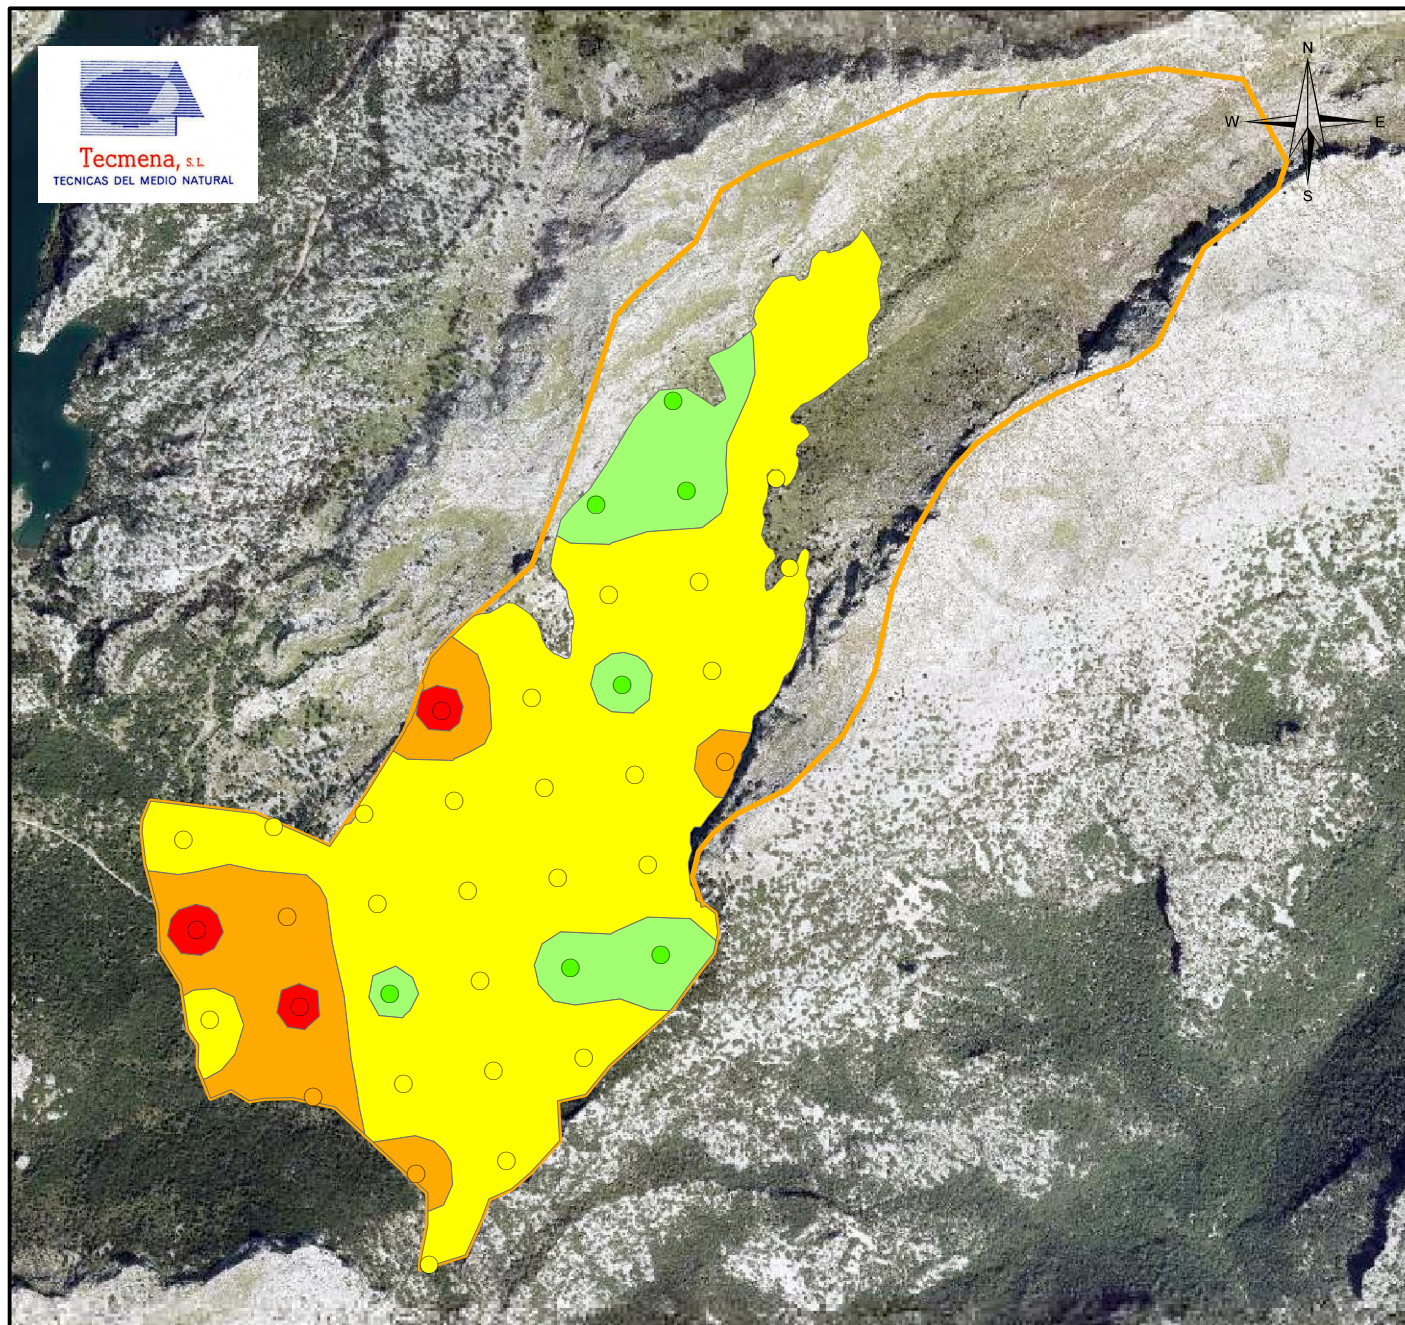

INFESTACION CERAMBYX CERDO. 2020. COMA DES PRATS - MALLORCA

Infestación Cerambyx cerdo 2020

Coordinate System: ETRS89 UTM Zone 31N
 Projection Transverse Mercator
 Units: Meters

E: 1:16.000

TECMENA, S.L

COMA DES PRATS

Sup. Monte: 237 ha
 Sup. Encinar: 141 ha
 NIVEL 0: 18 ha (12,77%)
 NIVEL 1: 101 ha (71,63%)
 NIVEL 2: 20 ha (14,18%)
 NIVEL 3: 3 ha (01,42%)
 NIVEL 4: 0 ha (00,00%)

SERVICIO DE PREVENCIÓN, CONTROL
 Y SEGUIMIENTO DE LAS PRINCIPALES
 PLAGAS Y ENFERMEDADES DE LOS
 BOSQUES DE LAS ILLES BALEARS Y
 CUMPLIMIENTO DE LAS OBLIGACIONES
 EUROPEAS REFERENTES A ORGANISMOS
 DE CUARENTENA

06. NIVEL INFESTACION CERAMBYX

SEPTIEMBRE, 2020

G CONSELLERIA
 O MEDI AMBIENT
 I I TERRITORI
 B DIRECCIÓ GENERAL
 / ESPAIS NATURALS
 I BIODIVERSITAT