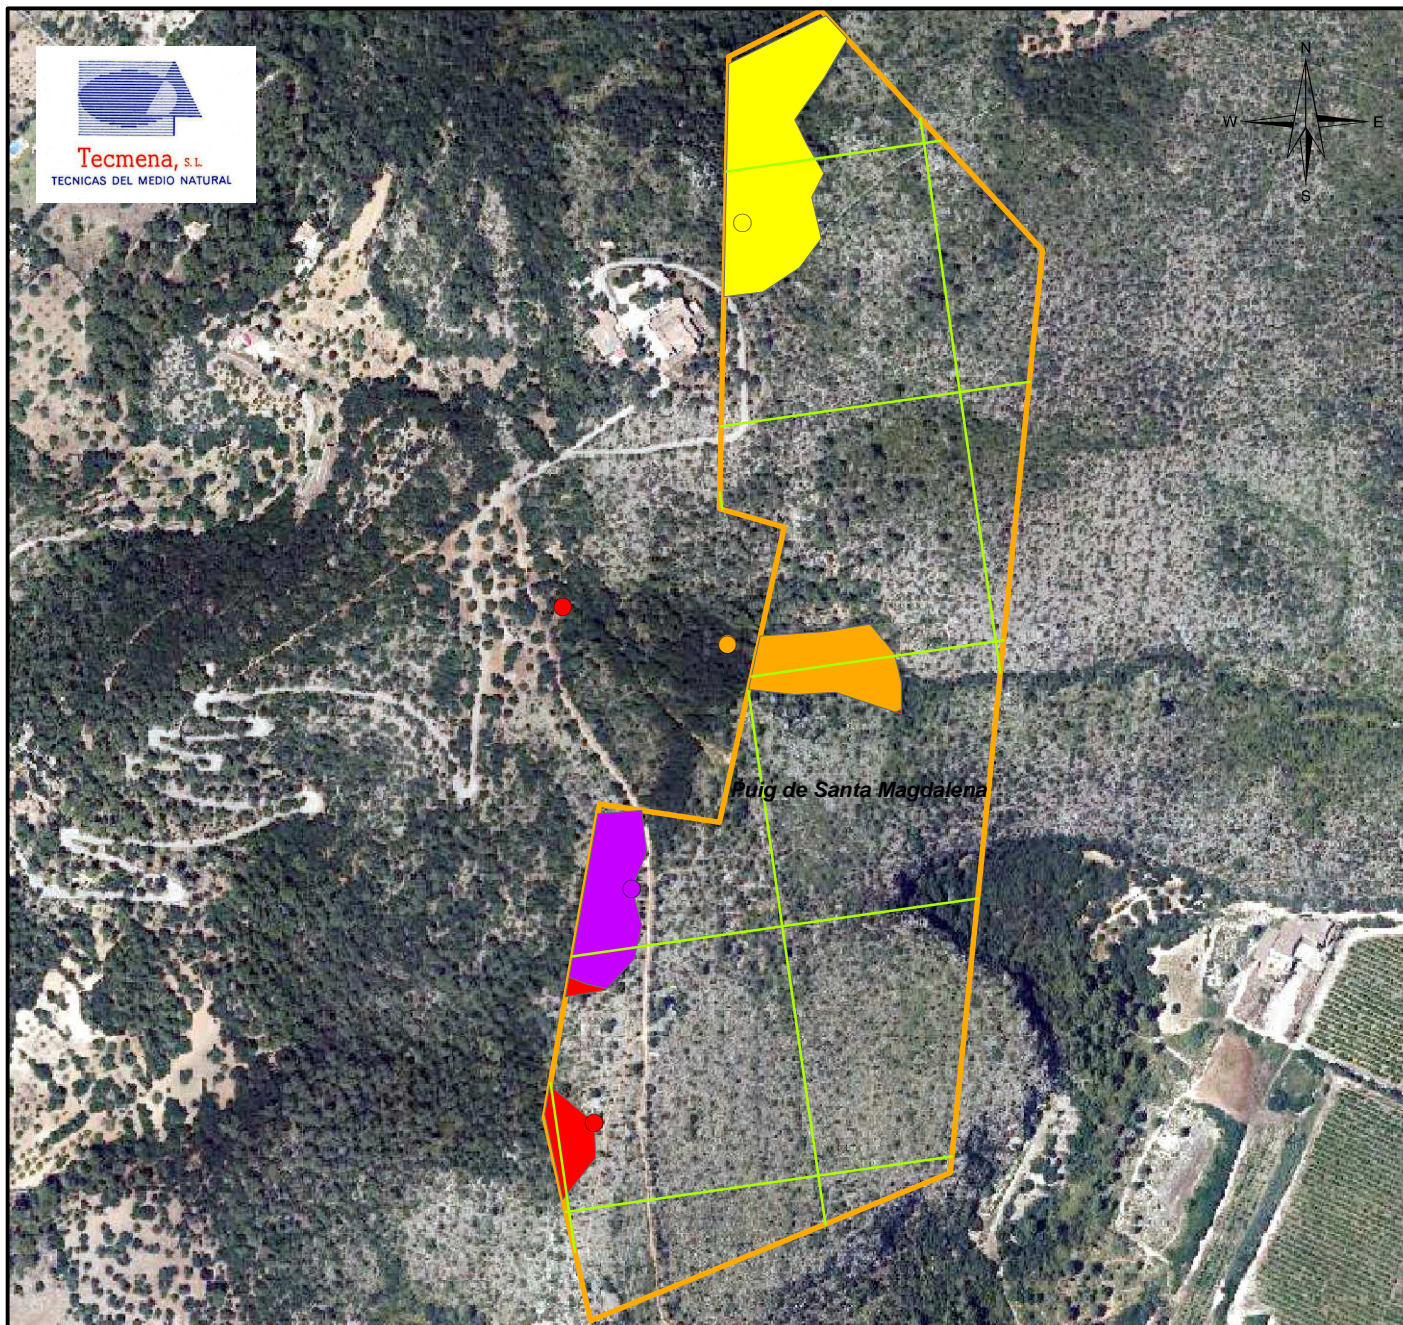

INFESTACION CERAMBYX CERDO. 2022. SANTA MAGDALENA - MALLORCA

Infestación Cerambyx cerdo 2022

Coordinate System: ETRS89 UTM Zone 31N
 Projection Transverse Mercator
 Units: Meters

E: 1:6.000

TECMENA, S.L

SANTA MAGDALENA

Sup. Monte:	23,66 ha
Sup. Encinar:	2,80 ha
NIVEL 0:	0,00 ha (00,00%)
NIVEL 1:	1,39 ha (49,64%)
NIVEL 2:	0,58 ha (20,71%)
NIVEL 3:	0,24 ha (08,57%)
NIVEL 4:	0,59 ha (21,07%)
NIVEL 5:	0,00 ha (00,00%)

SERVICIO DE PREVENCIÓN, CONTROL Y SEGUIMIENTO DE LAS PRINCIPALES PLAGAS Y ENFERMEDADES DE LOS BOSQUES DE LAS ILLES BALEARS Y CUMPLIMIENTO DE LAS OBLIGACIONES EUROPEAS REFERENTES A ORGANISMOS DE CUARENTENA