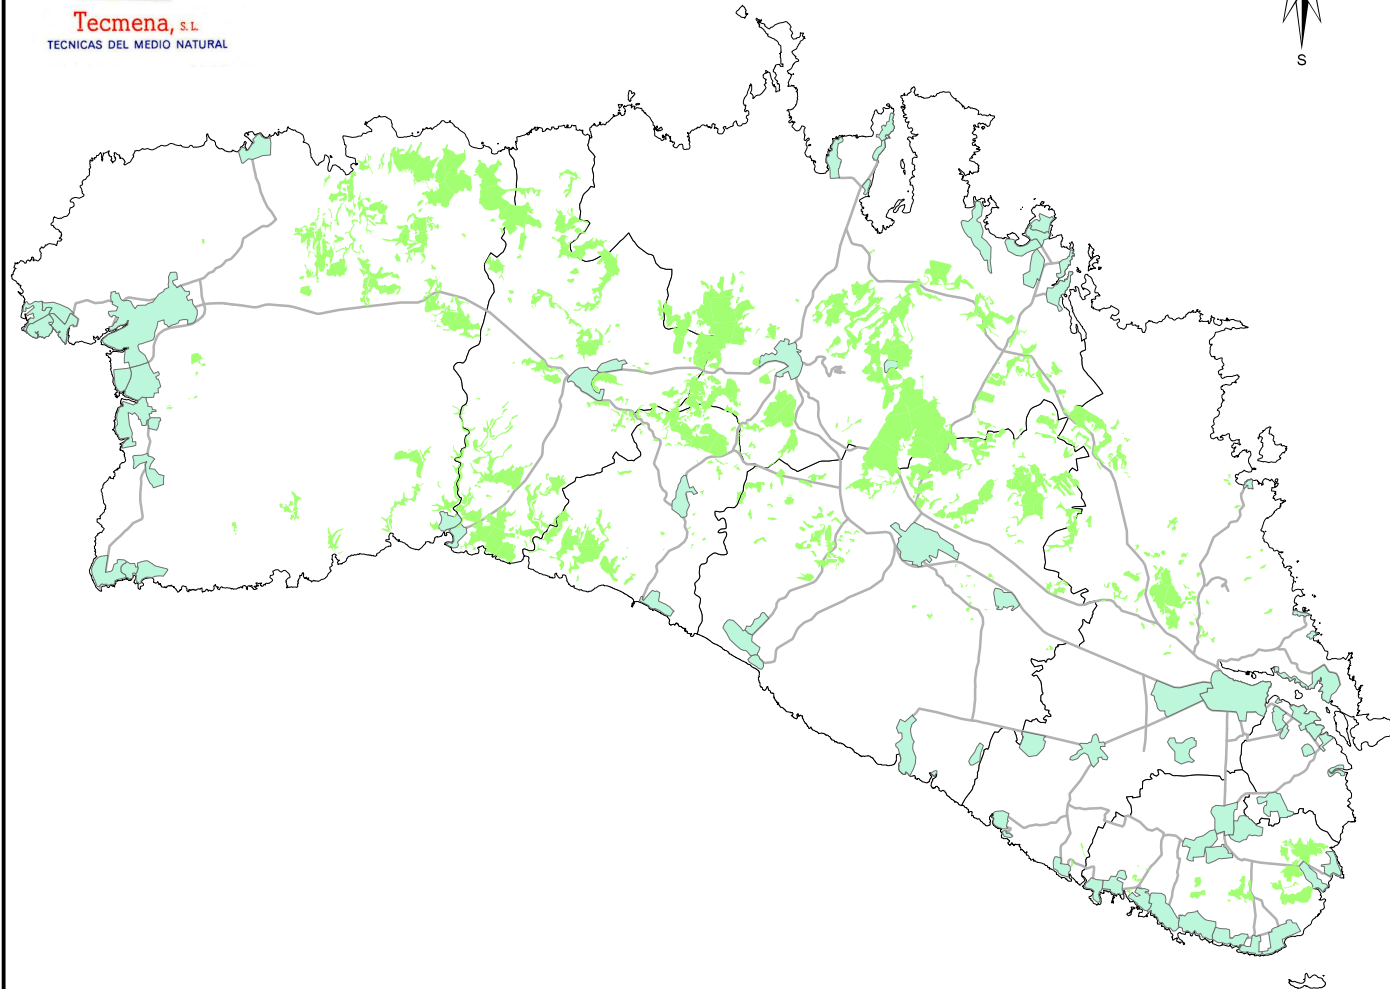

INFESTACION LYMANTRIA DISPAR. 2021. MENORCA

Tecmena, s.l.
TECNICAS DEL MEDIO NATURAL

Infestación Lymantria 2021

DAÑOS_LM_21

- NIVEL 0
- NIVEL 1
- NIVEL 2
- NIVEL 3

- Núcleos
- Autovías
- Carreteras
- T.M

Coordinate System: ETRS89 UTM Zone 31N
Projection Transverse Mercator
Units: Meters

E: 1:250.000

TECMENA, S.L

MENORCA

NIVEL 0:	5.623 ha (100,00%)
NIVEL 1:	0 ha (00,28%)
NIVEL 2:	0 ha (00,00%)
NIVEL 3:	0 ha (00,00%)

SERVICIO DE PREVENCIÓN, CONTROL
Y SEGUIMIENTO DE LAS PRINCIPALES
PLAGAS Y ENFERMEDADES DE LOS
BOSQUES DE LAS ILLES BALEARS Y
CUMPLIMIENTO DE LAS OBLIGACIONES
EUROPEAS REFERENTES A ORGANISMOS
DE CUARENTENA