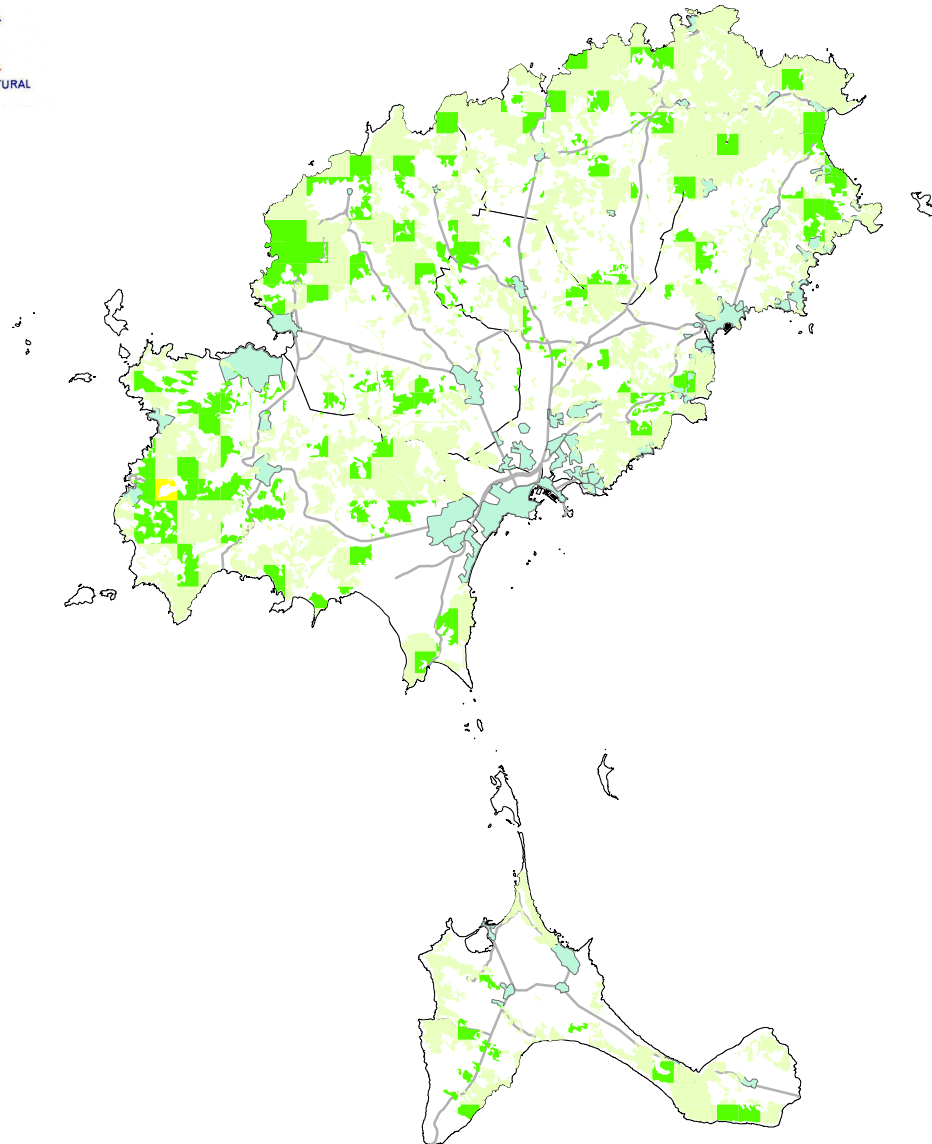

AFECCIÓN DE ESCOLÍTIDOS. 2023. IBIZA Y FORMENTERA

DAÑOS ESCOLÍTIDOS

Coordinate System: ETRS89 UTM Zone 31N
Projection Transverse Mercator
Units: Meters

E: 1:350.000

TECMENA, S.L

IBIZA Y FORMENTERA

Grado 0: 20.424 ha (74,32%)
Grado 1: 6.944 ha (25,45%)
Grado 2: 62 ha (0,23%)
Grado 3: 0 ha (0,00%)

SERVICIO DE PREVENCIÓN, CONTROL
Y SEGUIMIENTO DE LAS PRINCIPALES
PLAGAS Y ENFERMEDADES DE LOS
BOSQUES DE LAS ILLES BALEARS Y
CUMPLIMIENTO DE LAS OBLIGACIONES
EUROPEAS REFERENTES A ORGANISMOS
DE CUARENTENA

11. SEGUIMIENTO PERFORADORES PINOS

ABRIL, 2023