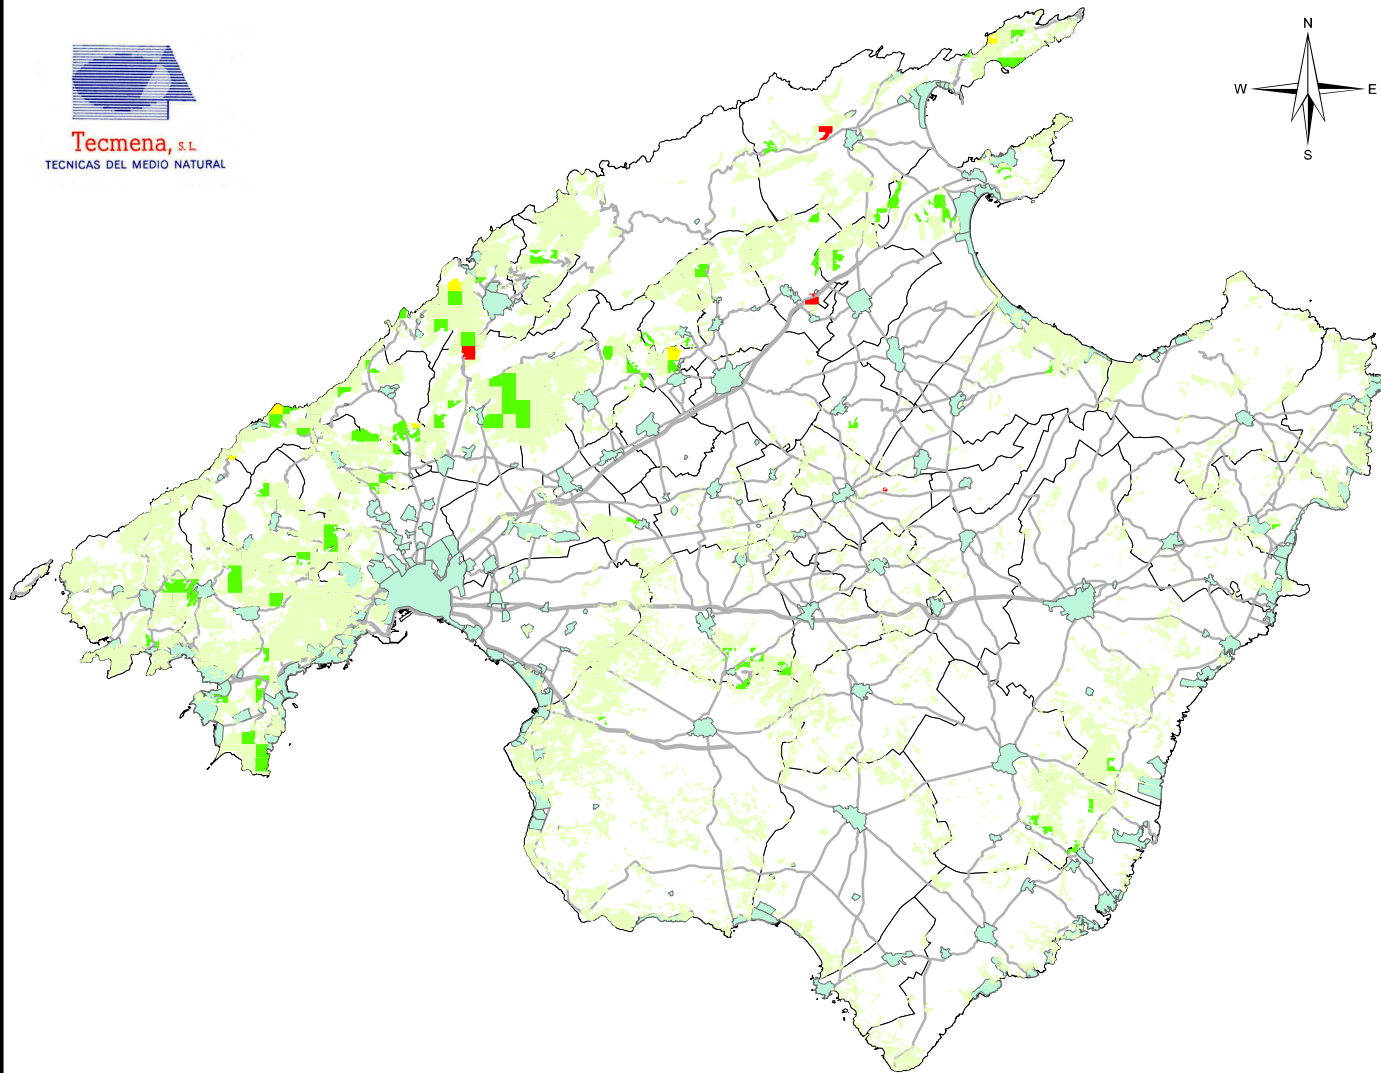

AFECCIÓN DE ESCOLÍTIDOS. 2023. MALLORCA

Tecmena, S.L.
TECNICAS DEL MEDIO NATURAL

DAÑOS ESCOLÍTIDOS

Coordinate System: ETRS89 UTM Zone 31N
Projection Transverse Mercator
Units: Meters

E: 1:550.000

TECMENA, S.L

MALLORCA

Grado 0: 71.716 ha (92,97%)
Grado 1: 4.906 ha (06,36%)
Grado 2: 298 ha (00,39%)
Grado 3: 213 ha (00,28%)

SERVICIO DE PREVENCIÓN, CONTROL
Y SEGUIMIENTO DE LAS PRINCIPALES
PLAGAS Y ENFERMEDADES DE LOS
BOSQUES DE LAS ILLES BALEARS Y
CUMPLIMIENTO DE LAS OBLIGACIONES
EUROPEAS REFERENTES A ORGANISMOS
DE CUARENTENA

11. SEGUIMIENTO PERFORADORES PINOS

ABRIL, 2023

G CONSELLERIA
O MEDI AMBIENT
I I TERRITORI
B DIRECCIÓ GENERAL
/ ESPAIS NATURALS
I BIODIVERSITAT