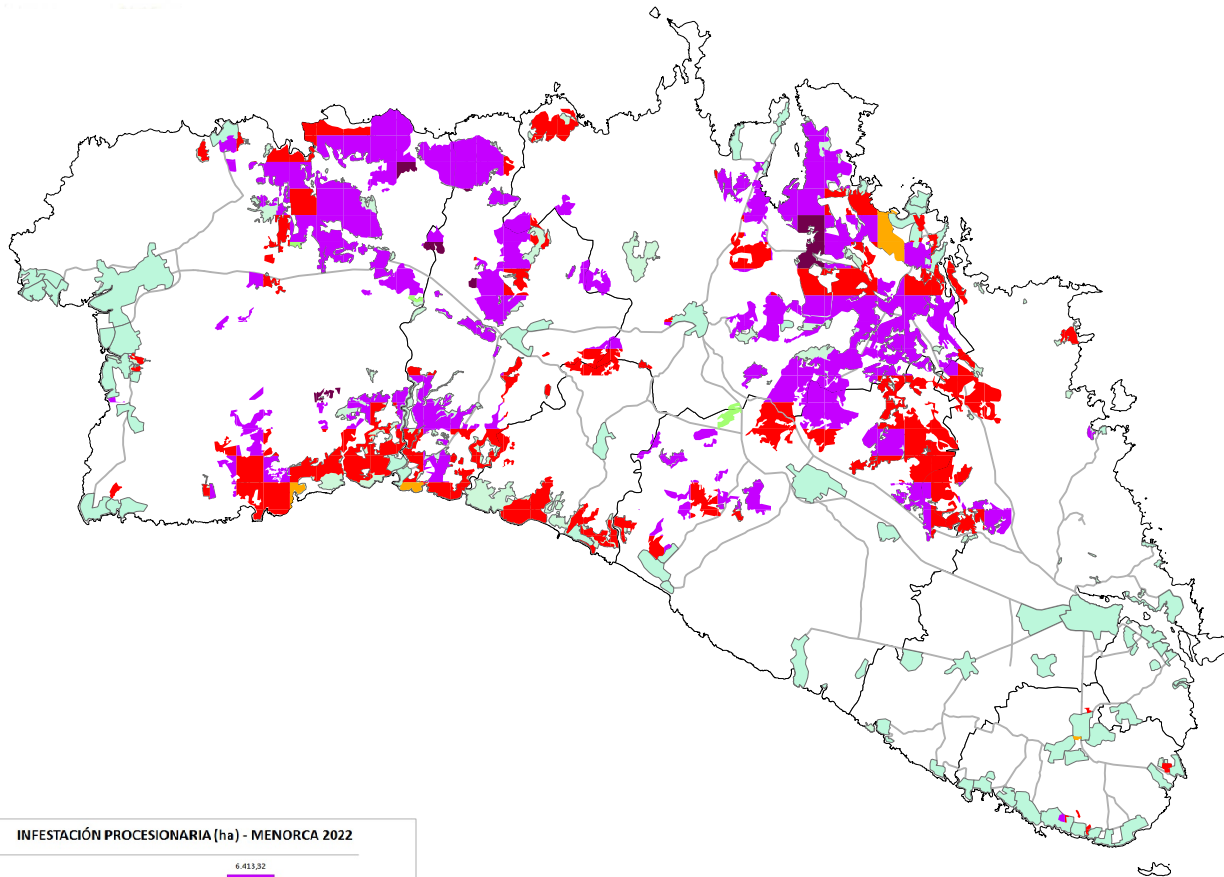

MAPA NIVELES DE PROCESIONARIA. 2022. MENORCA

Tecmena, s.l.
TECNICAS DEL MEDIO NATURAL

Procesionaria Pinares Baleares 2022

THP_2022

- NIVEL 0
- NIVEL 1
- NIVEL 2
- NIVEL 3
- NIVEL 4
- NIVEL 5
- Núcleos
- Autovías
- Carreteras
- T.M

Coordinate System: ETRS89 UTM Zone 31N
Projection Transverse Mercator
Units: Meters

E: 1:200.000

TECMENA, S.L

NIVEL 0:	54 ha (00,49%)
NIVEL 1:	0 ha (00,00%)
NIVEL 2:	165 ha (01,49%)
NIVEL 3:	4.219 ha (38,10%)
NIVEL 4:	6.413 ha (57,92%)
NIVEL 5:	221 ha (02,00%)

SERVICIO DE PREVENCIÓN, CONTROL Y SEGUIMIENTO DE LAS PRINCIPALES PLAGAS Y ENFERMEDADES DE LOS BOSQUES DE LAS ILLES BALEARS Y CUMPLIMIENTO DE LAS OBLIGACIONES EUROPEAS REFERENTES A ORGANISMOS DE CUARENTENA

02. SEGUIMIENTO PLAGA PROCESIONARIA

ABRIL, 2022