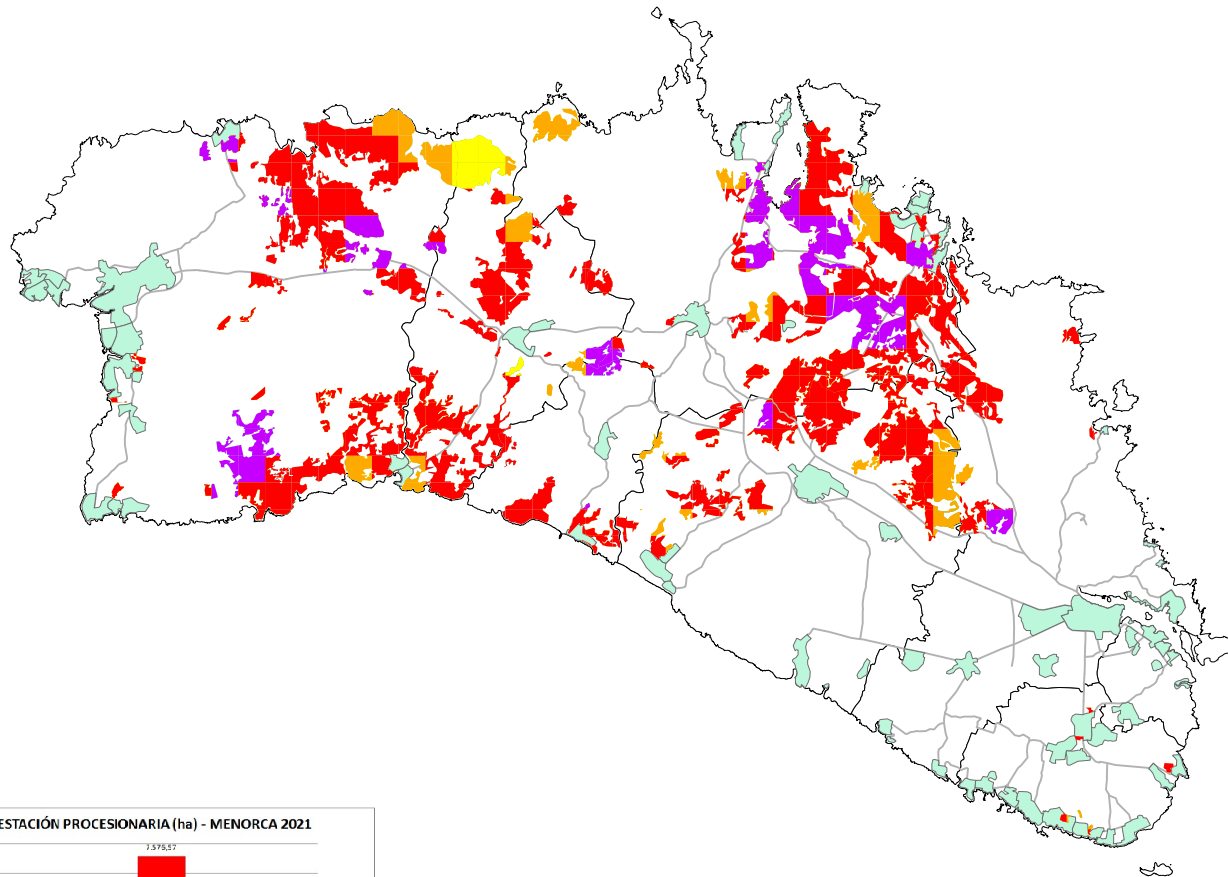

MAPA NIVELES DE PROCESIONARIA. 2021. MENORCA

Tecmena, s.L.
TECNICAS DEL MEDIO NATURAL

Procesionaria Pinares Baleares 2021

THP_2021

- NIVEL 0
- NIVEL 1
- NIVEL 2
- NIVEL 3
- NIVEL 4
- NIVEL 5

- Núcleos
- Autovías
- Carreteras
- T.M

Coordinate System: ETRS89 UTM Zone 31N
Projection Transverse Mercator
Units: Meters

E: 1:200.000

TECMENA, S.L

NIVEL 0:	0 ha (00,00%)
NIVEL 1:	324 ha (02,93%)
NIVEL 2:	1.336 ha (12,06%)
NIVEL 3:	7.577 ha (68,42%)
NIVEL 4:	1.837 ha (16,59%)
NIVEL 5:	0 ha (00,00%)

SERVICIO DE PREVENCIÓN, CONTROL Y SEGUIMIENTO DE LAS PRINCIPALES PLAGAS Y ENFERMEDADES DE LOS BOSQUES DE LAS ILLES BALEARS Y CUMPLIMIENTO DE LAS OBLIGACIONES EUROPEAS REFERENTES A ORGANISMOS DE CUARENTENA

02. SEGUIMIENTO PLAGA PROCESIONARIA

ABRIL, 2021

INFESTACIÓN PROCESIONARIA (ha) - MENORCA 2021