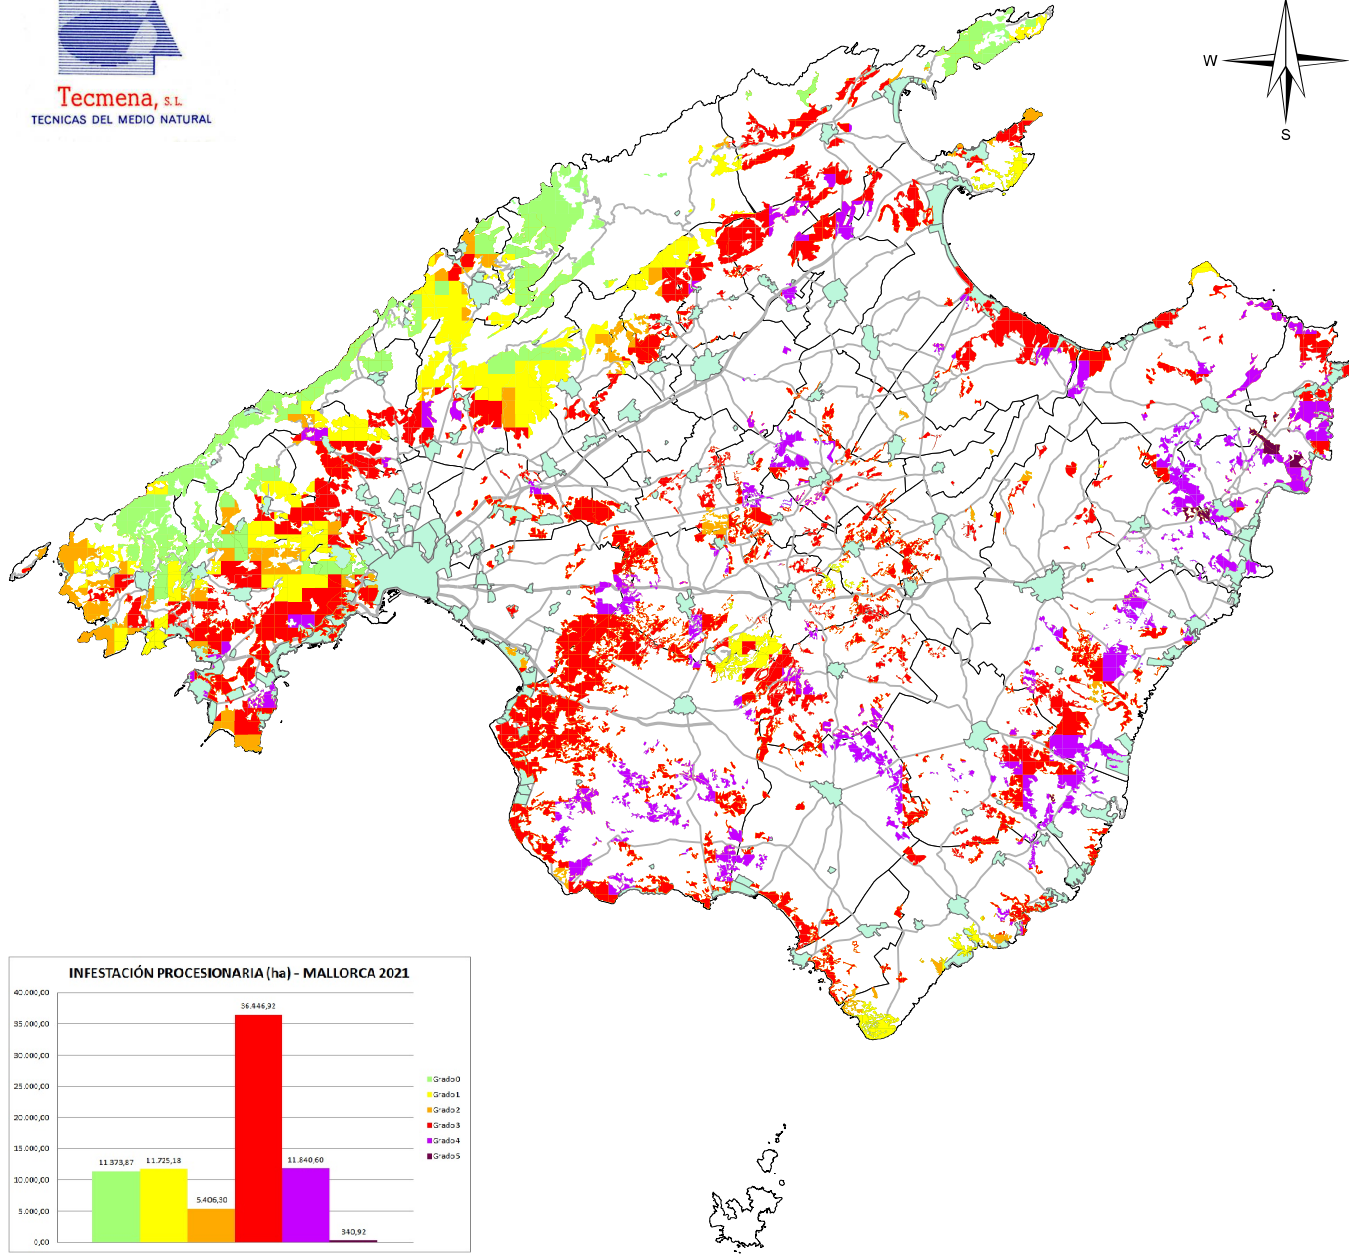

MAPA NIVELES DE PROCESIONARIA. 2021. MALLORCA

Tecmena, s.l.
TECNICAS DEL MEDIO NATURAL

Procesionaria Pinares Baleares 2021

THP_2021

- NIVEL 0
- NIVEL 1
- NIVEL 2
- NIVEL 3
- NIVEL 4
- NIVEL 5
- Núcleos
- Autovías
- Carreteras
- T.M

Coordinate System: ETRS89 UTM Zone 31N
Projection Transverse Mercator
Units: Meters

E: 1:400.000

TECMENA, S.L

NIVEL 0: 11.374 ha (14,75%)
NIVEL 1: 11.725 ha (15,20%)
NIVEL 2: 5.406 ha (07,01%)
NIVEL 3: 36.447 ha (47,25%)
NIVEL 4: 11.841 ha (15,35%)
NIVEL 5: 343 ha (00,44%)

SERVICIO DE PREVENCIÓN, CONTROL Y SEGUIMIENTO DE LAS PRINCIPALES PLAGAS Y ENFERMEDADES DE LOS BOSQUES DE LAS ILLES BALEARS Y CUMPLIMIENTO DE LAS OBLIGACIONES EUROPEAS REFERENTES A ORGANISMOS DE CUARENTENA