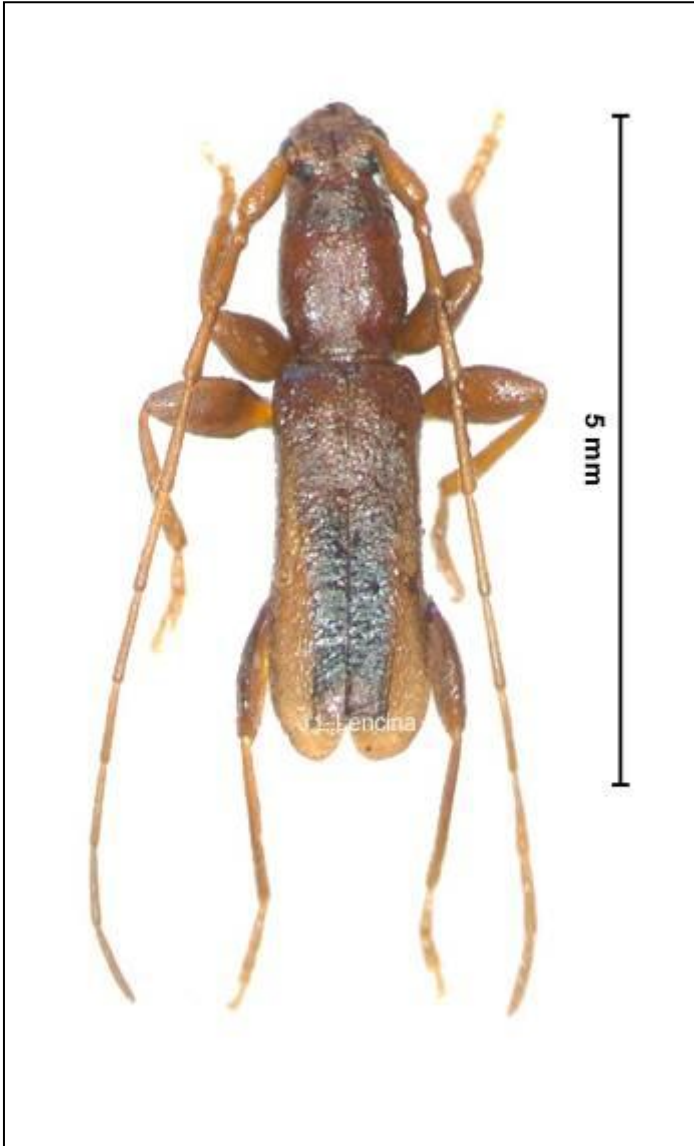

Govern de les Illes Balears

Conselleria de Medi Ambient, Agricultura i Pesca
Direcció General d'Espais Naturals i Biodiversitat

ANNEX FOTOS DEL BANYARRIQUER (*Cerambyx cerdo*)

19.- Entomofauna

1. Cerambycidae: *Trichoferus holosericeus*
(Rossi 1790)

2. Cerambycidae: *Nathrius brevipennis*
(Mulsant 1839)

Govern de les Illes Balears

Conselleria de Medi Ambient, Agricultura i Pesca
Direcció General d'Espais Naturals i Biodiversitat

19.- Entomofauna

3. Cerambycidae:
Phymatodes testaceus
(Linnaeus 1758)