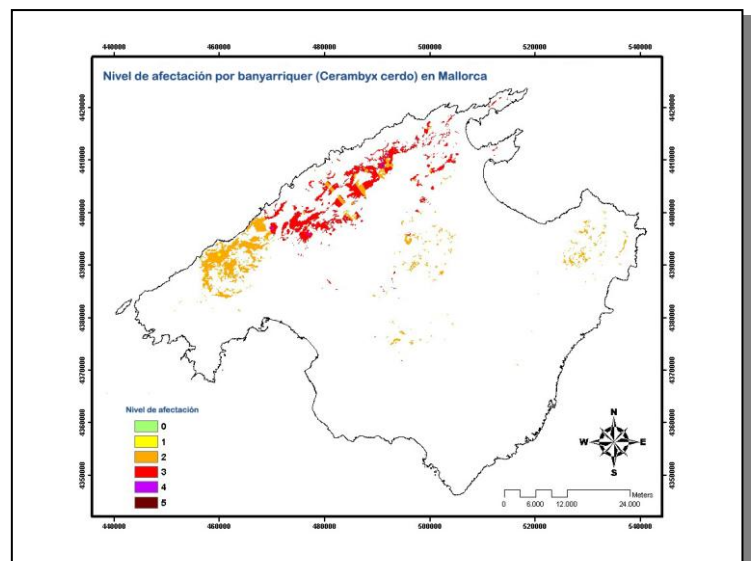

Govern de les Illes Balears

Conselleria de Medi Ambient, Agricultura i Pesca
Direcció General d'Espais Naturals i Biodiversitat

ANEJO FOTOS DEL GRAN CAPRICORNIO DE LA ENCINA (*Cerambyx cerdo*)

11.- Mapas

1. Localización *cerambyx* en Baleares

2. Mapa de afectación *Cerambyx* Mallorca

Government de les Illes Balears

Conselleria de Medi Ambient, Agricultura i Pesca
Direcció General d'Espais Naturals i Biodiversitat