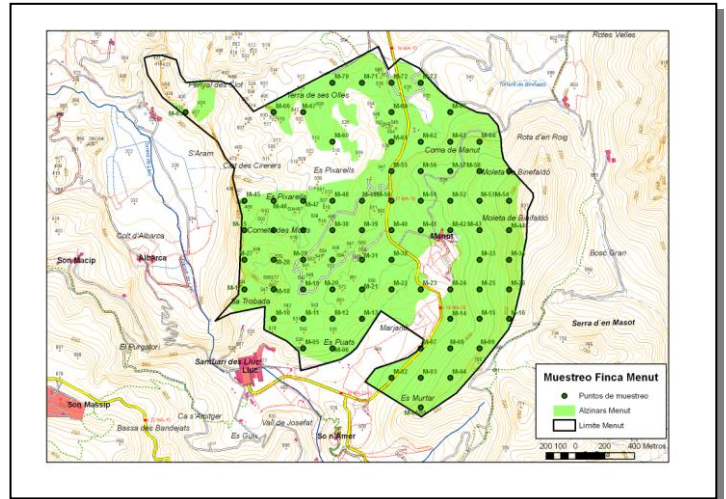

Govern de les Illes Balears

Conselleria de Medi Ambient, Agricultura i Pesca
Direcció General d'Espais Naturals i Biodiversitat

ANEJO FOTOS DEL GRAN CAPRICORNIO DE LA ENCINA (*Cerambyx cerdo*)

11.- Mapas

1. Localización *cerambyx* en Baleares

2. Mapa de afectación *Cerambyx* Mallorca

Government de les Illes Balears

Conselleria de Medi Ambient, Agricultura i Pesca
Direcció General d'Espais Naturals i Biodiversitat

ANEJO FOTOS DEL GRAN CAPRICORNIO DE LA ENCINA (*Cerambyx cerdo*)

14.- Mapas

3. Puntos de muestra de Menut

4. Mapa muestro Menut

5. Mapa daños Menut colores y niveles

6. Mapa Binifaldó