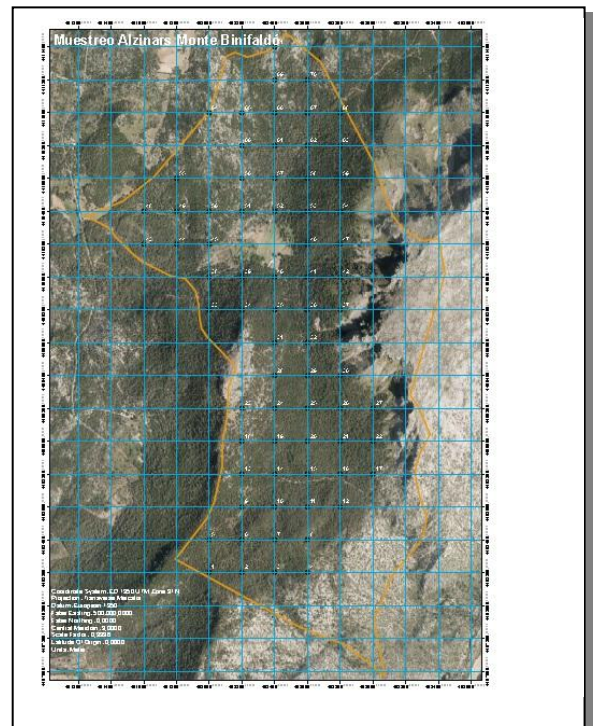

ANEJO FOTOS DEL GRAN CAPRICORNIO DE LA ENCINA (*Cerambyx cerdo*)

14.- Mapas

3. Puntos de muestra de Menut

4. Mapa muestro Menut

5. Mapa daños Menut colores y niveles

6. Mapa Binifaldó