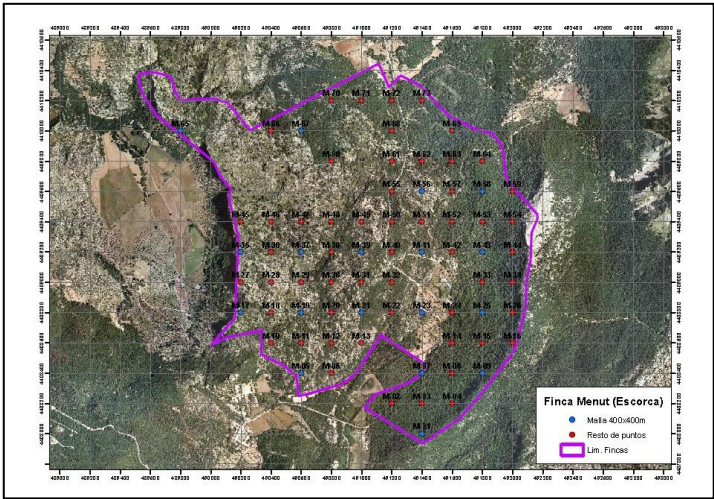

1. Localización *cerambyx* en Baleares

2. Mapa de afectación *Cerambyx* Mallorca

Government de les Illes Balears

Conselleria de Medi Ambient, Agricultura i Pesca
Direcció General d'Espais Naturals i Biodiversitat

ANEJO FOTOS DEL GRAN CAPRICORNIO DE LA ENCINA (*Cerambyx cerdo*)

14.- Mapas

3. Puntos de muestra de Menut

4. Mapa muestro Menut

5. Mapa daños Menut colores y niveles

6. Mapa Binifaldó