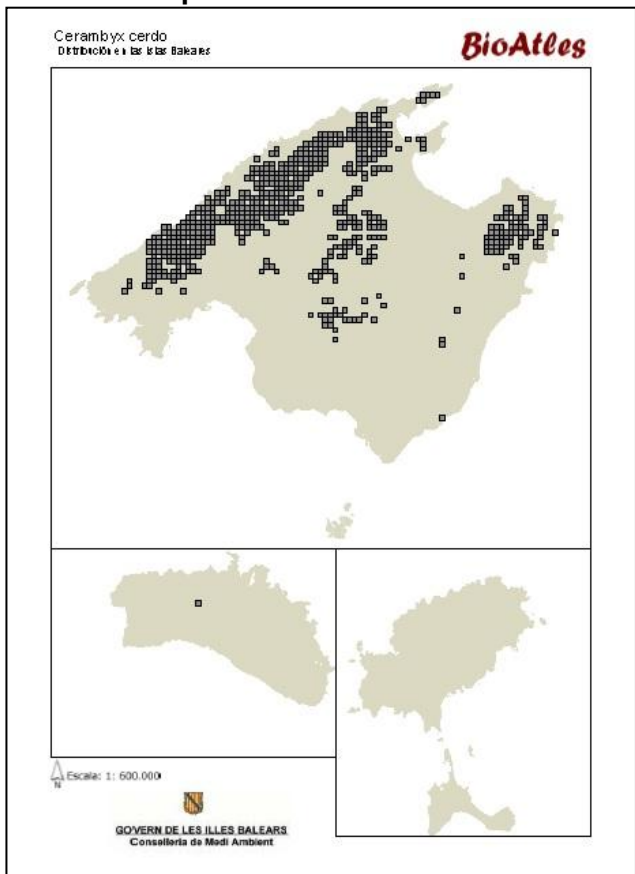

Govern de les Illes Balears

Conselleria de Medi Ambient, Agricultura i Pesca
Direcció General d'Espais Naturals i Biodiversitat

ANEJO FOTOS DEL GRAN CAPRICORNIO DE LA ENCINA (*Cerambyx cerdo*)

11.- Mapas

1. Localización *cerambyx* en Baleares

2. Mapa de afectación *Cerambyx* Mallorca

Government de les Illes Balears

Conselleria de Medi Ambient, Agricultura i Pesca
Direcció General d'Espais Naturals i Biodiversitat

ANEJO FOTOS DEL GRAN CAPRICORNIO DE LA ENCINA (*Cerambyx cerdo*)

14.- Mapas

3. Puntos de muestra de Menut

4. Mapa muestro Menut

5. Mapa daños Menut colores y niveles

6. Mapa Binifaldó