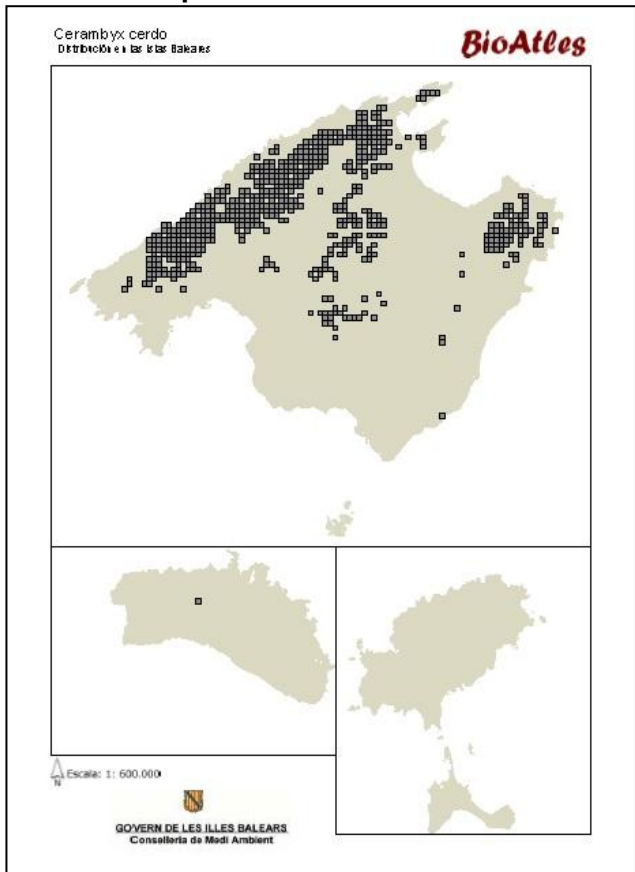

Govern de les Illes Balears

Conselleria de Medi Ambient, Agricultura i Pesca
Direcció General d'Espais Naturals i Biodiversitat

ANEX FOTOS DEL BANYARRIQUER (*Cerambyx cerdo*)

11.- Mapes

1. Localització *cerambyx* a Balears

2. Mapa d'afectació *Cerambyx* Mallorca

Government de les Illes Balears

Conselleria de Medi Ambient, Agricultura i Pesca
Direcció General d'Espais Naturals i Biodiversitat

ANEX FOTOS DEL BANYARRIQUER (*Cerambyx cerdo*)

14.- Mapes

3. Punts de mostra de Menut

4. Mapa mostreig Menut

5. Mapa danys Menut colors i nivells

6. Mapa Binifaldó

Govern de les Illes Balears

Conselleria de Medi Ambient, Agricultura i Pesca
Direcció General d'Espais Naturals i Biodiversitat

ANEX FOTOS DEL BANYARRIQUER (*Cerambyx cerdo*)

14. Mapes

7. Mapa punts mostreig Binifaldó

8. Mapa d'afectació per nivells Binifaldó