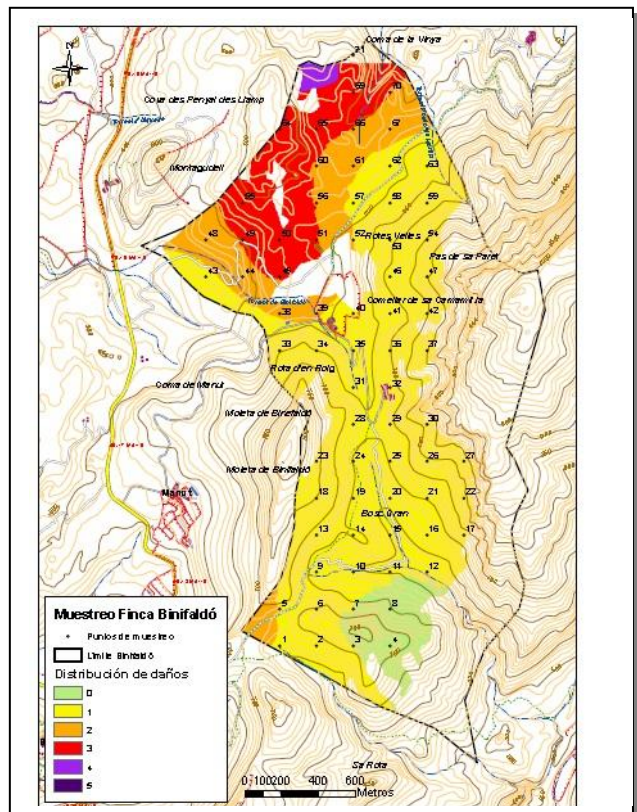

Govern de les Illes Balears

Conselleria de Medi Ambient, Agricultura i Pesca
Direcció General d'Espais Naturals i Biodiversitat

ANEX FOTOS DEL BANYARRIQUER (*Cerambyx cerdo*)

11.- Mapes

1. Localització *cerambyx* a Balears

2. Mapa d'afectació *Cerambyx* Mallorca

Government de les Illes Balears

Conselleria de Medi Ambient, Agricultura i Pesca
Direcció General d'Espais Naturals i Biodiversitat

ANEX FOTOS DEL BANYARRIQUER (*Cerambyx cerdo*)

14.- Mapes

3. Punts de mostra de Menut

4. Mapa mostreig Menut

5. Mapa danys Menut colors i nivells

6. Mapa Binifaldó

Govern de les Illes Balears

Conselleria de Medi Ambient, Agricultura i Pesca
Direcció General d'Espais Naturals i Biodiversitat

ANEX FOTOS DEL BANYARRIQUER (*Cerambyx cerdo*)

14. Mapes

7. Mapa punts mostreig Binifaldó

8. Mapa d'afectació per nivells Binifaldó