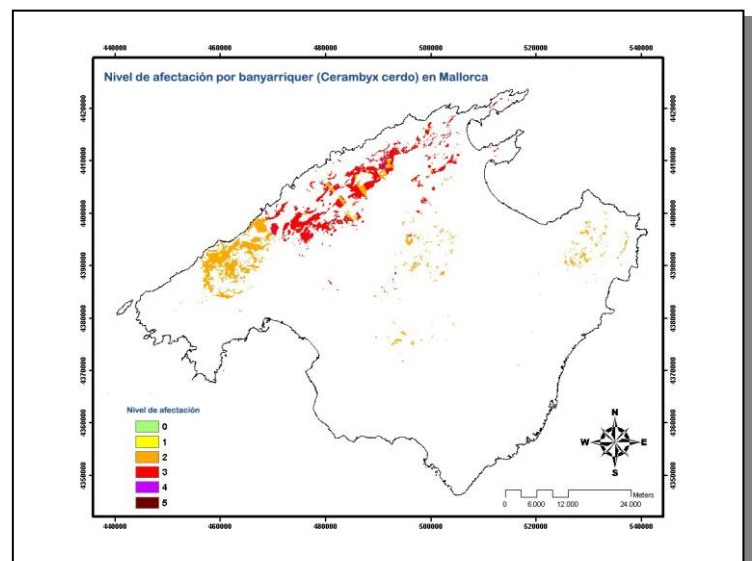

Govern de les Illes Balears

Conselleria de Medi Ambient, Agricultura i Pesca
Direcció General d'Espais Naturals i Biodiversitat

ANEX FOTOS DEL BANYARRIQUER (*Cerambyx cerdo*)

11.- Mapes

1. Localització *cerambyx* a Balears

2. Mapa d'afectació *Cerambyx* Mallorca

Government de les Illes Balears

Conselleria de Medi Ambient, Agricultura i Pesca
Direcció General d'Espais Naturals i Biodiversitat

ANEX FOTOS DEL BANYARRIQUER (*Cerambyx cerdo*)