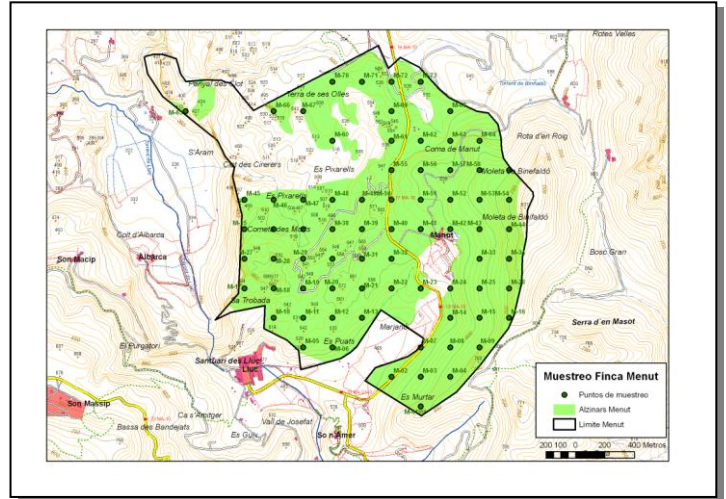

Govern de les Illes Balears

Conselleria de Medi Ambient, Agricultura i Pesca
Direcció General d'Espais Naturals i Biodiversitat

ANEX FOTOS DEL BANYARRIQUER (*Cerambyx cerdo*)

11.- Mapes

1. Localització *cerambyx* a Balears

2. Mapa d'afectació *Cerambyx* Mallorca

Government de les Illes Balears

Conselleria de Medi Ambient, Agricultura i Pesca
Direcció General d'Espais Naturals i Biodiversitat

ANEX FOTOS DEL BANYARRIQUER (*Cerambyx cerdo*)

14.- Mapes

3. Punts de mostra de Menut

4. Mapa mostreig Menut

5. Mapa danys Menut colors i nivells

6. Mapa Binifaldó

Govern de les Illes Balears

Conselleria de Medi Ambient, Agricultura i Pesca
Direcció General d'Espais Naturals i Biodiversitat

ANEX FOTOS DEL BANYARRIQUER (*Cerambyx cerdo*)

14. Mapes

7. Mapa punts mostreig Binifaldó

8. Mapa d'afectació per nivells Binifaldó