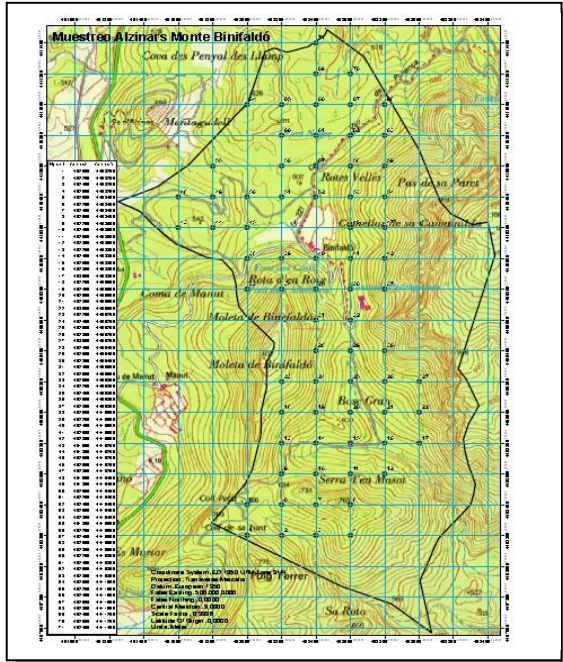

Govern de les Illes Balears

Conselleria de Medi Ambient, Agricultura i Pesca
Direcció General d'Espais Naturals i Biodiversitat

ANEX FOTOS DEL BANYARRIQUER (*Cerambyx cerdo*)

11.- Mapes

1. Localització *cerambyx* a Balears

2. Mapa d'afectació *Cerambyx* Mallorca

Government de les Illes Balears

Conselleria de Medi Ambient, Agricultura i Pesca
Direcció General d'Espais Naturals i Biodiversitat

ANEX FOTOS DEL BANYARRIQUER (*Cerambyx cerdo*)

14.- Mapes

3. Punts de mostra de Menut

4. Mapa mostreig Menut

5. Mapa danys Menut colors i nivells

6. Mapa Binifaldó

Govern de les Illes Balears

Conselleria de Medi Ambient, Agricultura i Pesca
Direcció General d'Espais Naturals i Biodiversitat

ANEX FOTOS DEL BANYARRIQUER (*Cerambyx cerdo*)

14. Mapes

7. Mapa punts mostreig Binifaldó

8. Mapa d'afectació per nivells Binifaldó