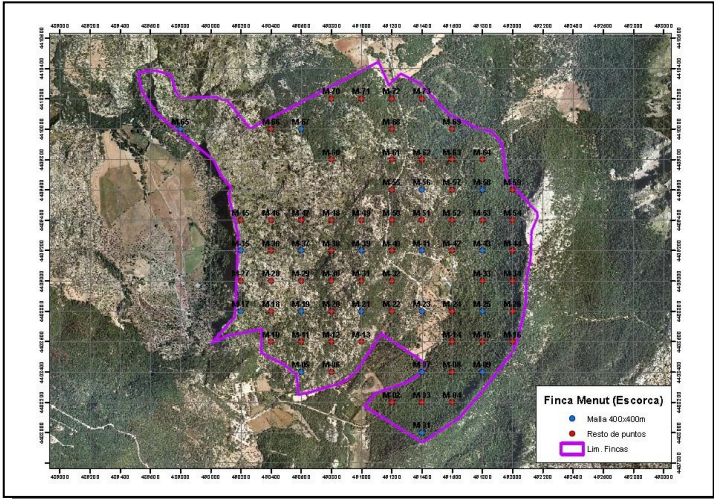

Govern de les Illes Balears

Conselleria de Medi Ambient, Agricultura i Pesca
Direcció General d'Espais Naturals i Biodiversitat

ANEX FOTOS DEL BANYARRIQUER (*Cerambyx cerdo*)

11.- Mapes

1. Localització *cerambyx* a Balears

2. Mapa d'afectació *Cerambyx* Mallorca

Government de les Illes Balears

Conselleria de Medi Ambient, Agricultura i Pesca
Direcció General d'Espais Naturals i Biodiversitat

ANEX FOTOS DEL BANYARRIQUER (*Cerambyx cerdo*)

14.- Mapes

3. Punts de mostra de Menut

4. Mapa mostreig Menut

5. Mapa danys Menut colors i nivells

6. Mapa Binifaldó

Govern de les Illes Balears

Conselleria de Medi Ambient, Agricultura i Pesca
Direcció General d'Espais Naturals i Biodiversitat

ANEX FOTOS DEL BANYARRIQUER (*Cerambyx cerdo*)

14. Mapes

7. Mapa punts mostreig Binifaldó

8. Mapa d'afectació per nivells Binifaldó