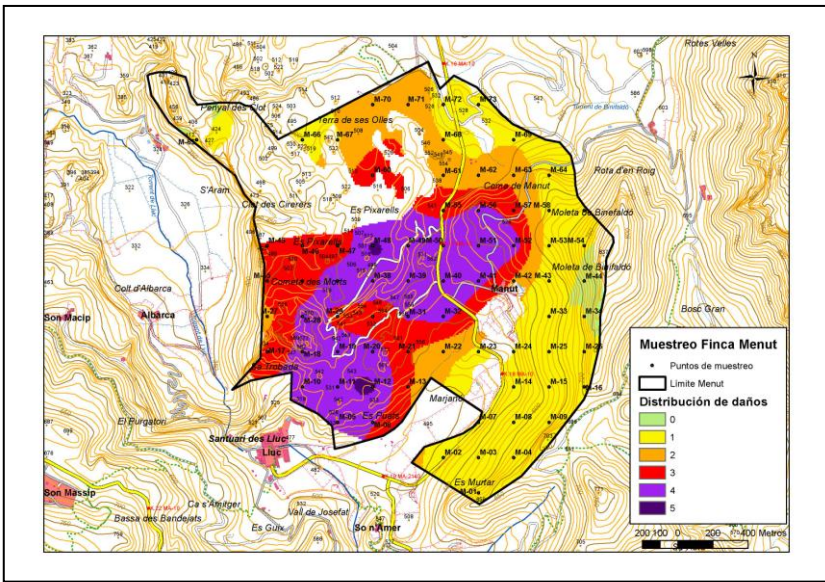

Govern de les Illes Balears

Conselleria de Medi Ambient, Agricultura i Pesca
Direcció General d'Espais Naturals i Biodiversitat

ANEX FOTOS DEL BANYARRIQUER (*Cerambyx cerdo*)

11.- Mapes

1. Localització *cerambyx* a Balears

2. Mapa d'afectació *Cerambyx* Mallorca

Government de les Illes Balears

Conselleria de Medi Ambient, Agricultura i Pesca
Direcció General d'Espais Naturals i Biodiversitat

ANEX FOTOS DEL BANYARRIQUER (*Cerambyx cerdo*)

14.- Mapes

3. Punts de mostra de Menut

4. Mapa mostreig Menut

5. Mapa danys Menut colors i nivells

6. Mapa Binifaldó

Govern de les Illes Balears

Conselleria de Medi Ambient, Agricultura i Pesca
Direcció General d'Espais Naturals i Biodiversitat