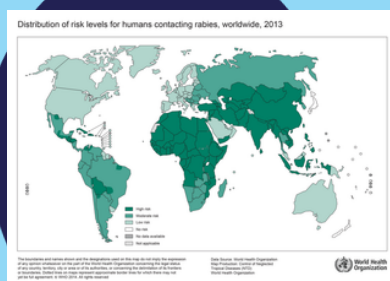

Сказ передається через **слину інфікованих тварин**

99% випадків захворювання людини пов'язані з **укусами собак**

Сказ є **смертельним захворюванням**, як тільки з'являються симптоми. У **всьому світі кожні 9 хвилин помирає 1 людина** (за даними ВООЗ)

Іспанія була вільна від сказу з 1978 року

За винятком 2013 року: 1 випадок сказу у собак, завезених з Марокко. Тварина вкусила кількох людей і дітей

Сказ присутній у світі та Європі

В **Україні**: понад 1600 випадків на рік. У **2021 році**: **248 випадків** сказу у собак і кішок (за даними OIE-WAHIS)