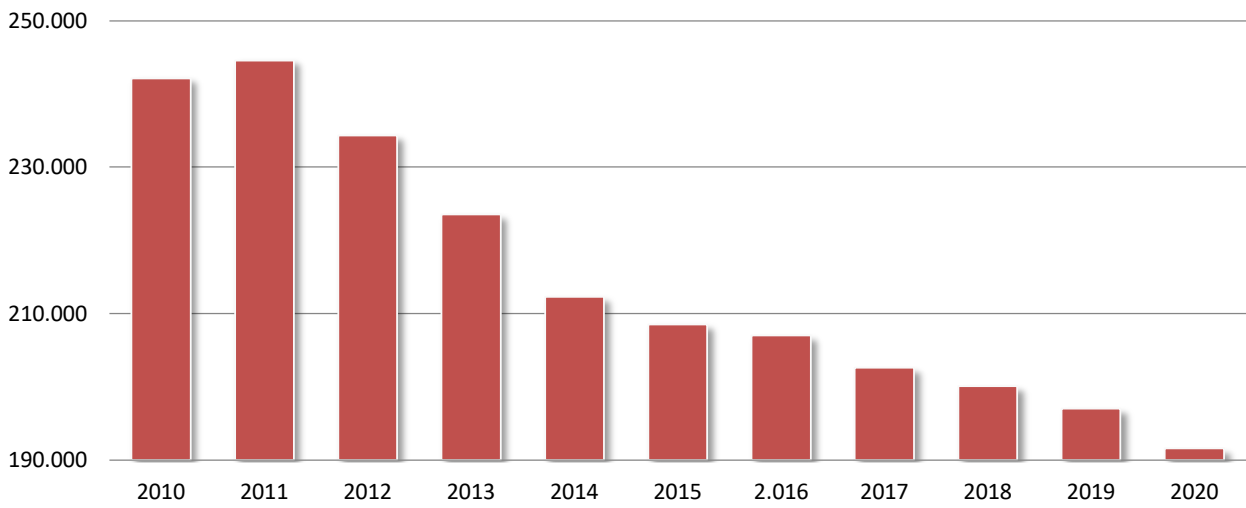

Femelles

Explotacions