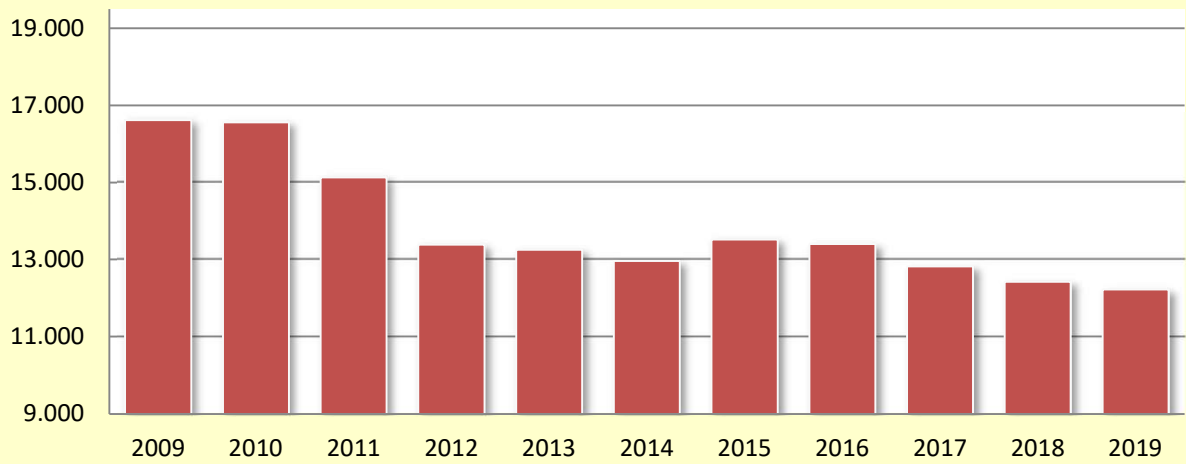

REPRODUCTORES