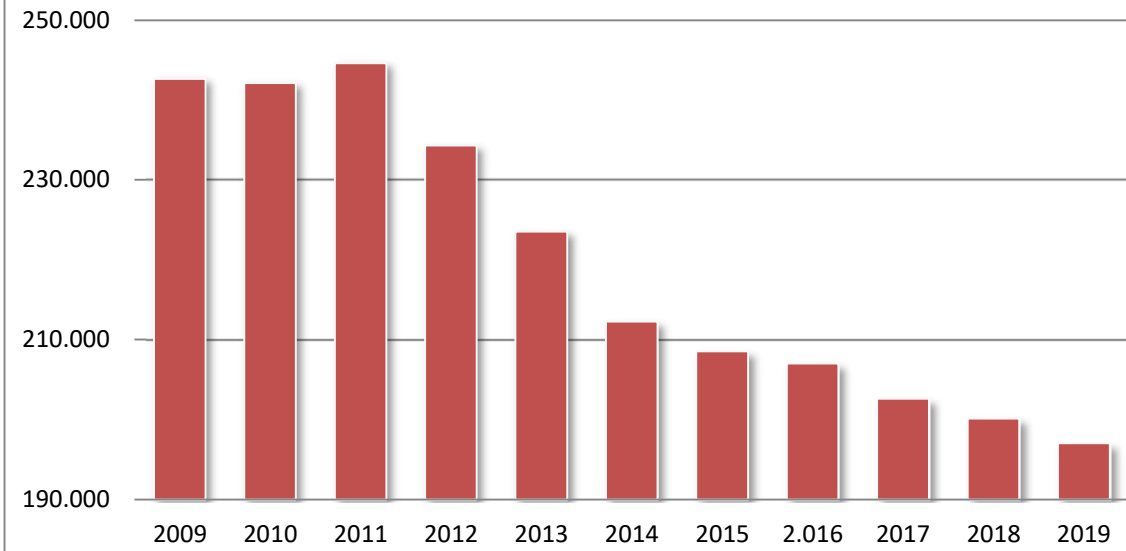

HEMBRAS

EXPLOTACIONES