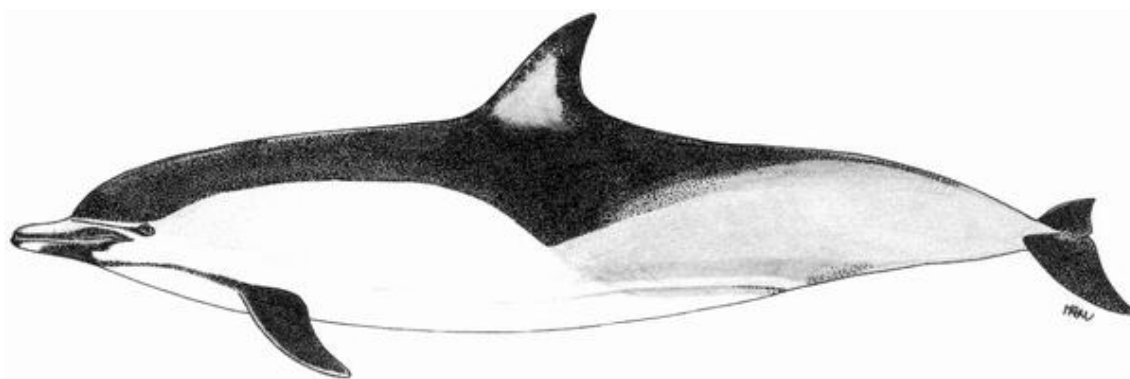

Nom comú català: DOFÍ COMÚ

Delphinus delphis

Nom comú castellà: DELFÍN COMÚN

Dofí amb una talla màxima de 2,2 m. La coloració és gris obscur a la part dorsal i blanc a la ventral. Als costats té un patró de color en forma de rellotge d'arena tombat, essent la part anterior groguenca, i la posterior més obscura.

És una espècie oceànica, present a la major part de la Mediterrània. Es distribueix al voltant de totes les Balears, tot i que és més abundant al sud de l'arxipèlag.

Estat de conservació: En perill, segons el Llibre Vermell dels vertebrats de les Balears

Normativa:

- Reial Decret 139/2011, per al desenvolupament de la Llista d'espècies silvestres en règim de protecció especial i del Catàleg espanyol d'espècies amenaçades. El dofí comú es troba classificat com a **Vulnerable** dins el catàleg esmentat.
- Directiva Hàbitats (Annex IV).
- Conveni de Barcelona (Annex II).
- Conveni de Berna (Annex II).
- Conveni CITES (Annex II).

Autor: FAO