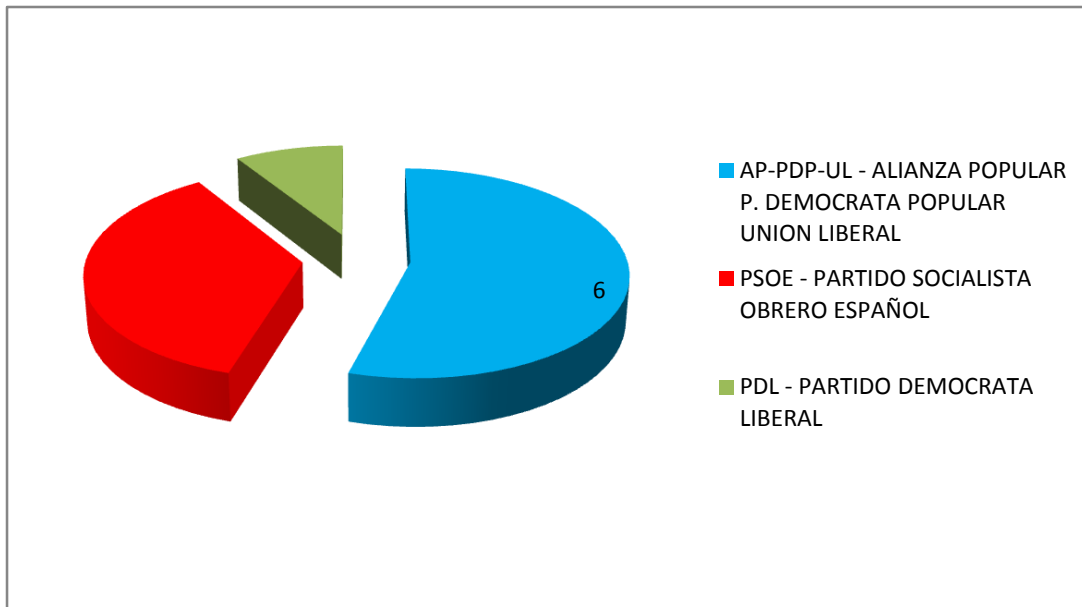

ÀMBIT INSULAR MENORCA

MENORCA		
Cens electoral	42.118	
Abstenció	13.980	33,19%
Vot emès	28.138	66,81%
Vot nul	453	1,61%
Vot vàlid	27.685	98,39%
Vot en blanc	278	1,00%
Vot a candidatura	27.407	99,00%

CANDIDATURES	VOTS	%	ESC.
PSOE - PARTIDO SOCIALISTA OBRERO ESPAÑOL	10.441	38,10%	5
AP-PDP-UL - ALIANZA POPULAR P. DEMOCRATA POPULAR UNION LIBERAL	9.042	32,99%	4
PSM - PARTIT SOCIALISTA DE MENORCA	3.732	13,62%	2
CIM - CANDIDATURA INDEPENDIENTE MENORCA	3.250	11,86%	1
CDS - CENTRO DEMOCRATICO Y SOCIAL	510	1,86%	0
PCIB - PARTIDO COMUNISTA DE LAS ISLAS BALEARES	432	1,58%	0

ÀMBIT INSULAR EIVISSA

EIVISSA		
Cens electoral	43.267	
Abstenció	17.950	41,49%
Vot emès	25.317	58,51%
Vot nul	296	1,17%
Vot vàlid	25.021	98,83%
Vot en blanc	101	0,40%
Vot a candidatura	24.920	99,60%

CANDIDATURES	VOTS	%	ESC.
AP-PDP-UL - ALIANZA POPULAR P. DEMOCRATA POPULAR UNION LIBERAL	12.878	51,68%	6
PSOE - PARTIDO SOCIALISTA OBRERO ESPAÑOL	7.673	30,79%	4
PDL - PARTIDO DEMOCRATA LIBERAL	3.657	14,67%	1
PCIB - PARTIDO COMUNISTA DE LAS ISLAS BALEARES	712	2,86%	0