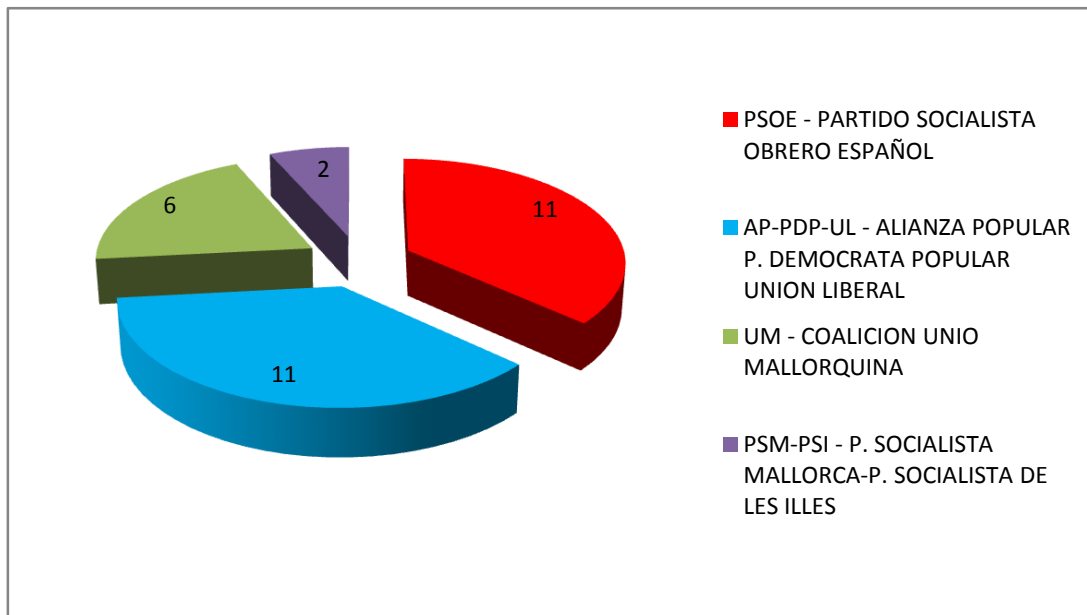

ÀMBIT INSULAR MALLORCA

MALLORCA		
Cens electoral	400.055	
Abstenció	139.824	34,95%
Vot emès	260.231	65,05%
Vot nul	4.101	1,58%
Vot vàlid	256.130	98,42%
Vot en blanc	1.437	0,56%
Vot a candidatura	254.693	99,44%

CANDIDATURES	VOTS	%	ESC.
PSOE - PARTIDO SOCIALISTA OBRERO ESPAÑOL	88.771	34,85%	11
AP-PDP-UL - ALIANZA POPULAR P. DEMOCRATA POPULAR UNION LIBERAL	87.893	34,51%	11
UM - COALICION UNIO MALLORQUINA	46.915	18,42%	6
PSM-PSI - P. SOCIALISTA MALLORCA-P. SOCIALISTA DE LES ILLES	16.979	6,67%	2
PCIB - PARTIDO COMUNISTA DE LAS ISLAS BALEARES	6.525	2,56%	0
CDS - CENTRO DEMOCRATICO Y SOCIAL	6.101	2,4%	0
PCOE - PARTIDO COMUNISTA OBRERO ESPANOL	1.509	0,59%	0