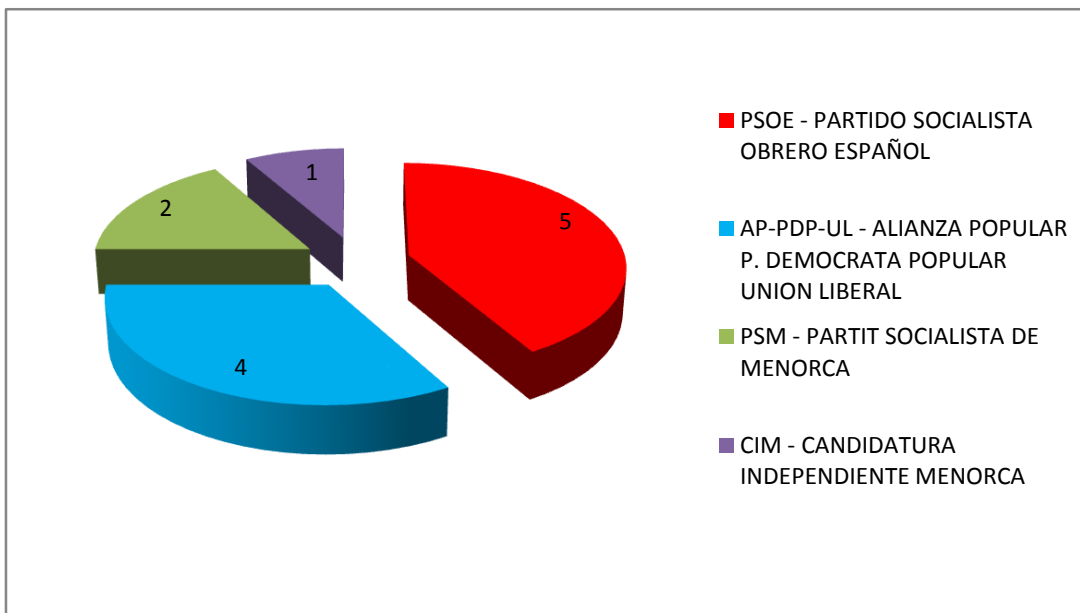

ÀMBIT INSULAR MENORCA

MENORCA		
Cens electoral	42.118	
Abstenció	13.980	33,19%
Vot emès	28.138	66,81%
Vot nul	453	1,61%
Vot vàlid	27.685	98,39%
Vot en blanc	278	1,00%
Vot a candidatura	27.407	99,00%

CANDIDATURES	VOTS	%	ESC.
PSOE - PARTIDO SOCIALISTA OBRERO ESPAÑOL	10.441	38,10%	5
AP-PDP-UL - ALIANZA POPULAR P. DEMOCRATA POPULAR UNION LIBERAL	9.042	32,99%	4
PSM - PARTIT SOCIALISTA DE MENORCA	3.732	13,62%	2
CIM - CANDIDATURA INDEPENDIENTE MENORCA	3.250	11,86%	1
CDS - CENTRO DEMOCRATICO Y SOCIAL	510	1,86%	0
PCIB - PARTIDO COMUNISTA DE LAS ISLAS BALEARES	432	1,58%	0