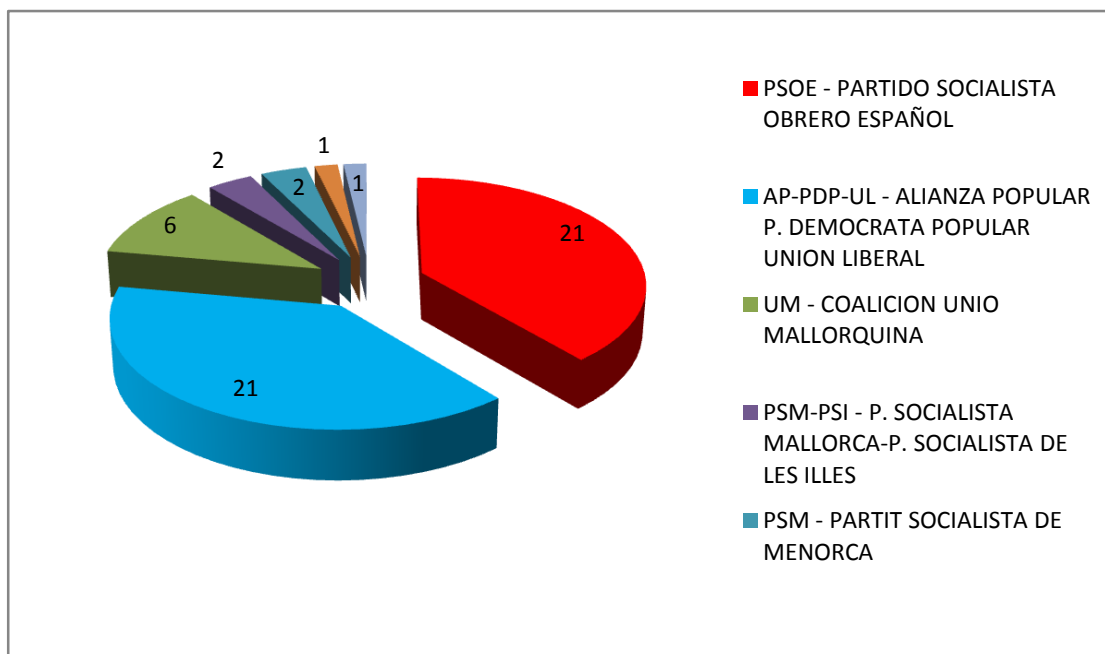

Eleccions Autònòmiques 1983

*

ÀMBIT AUTONÒMIC ILLES BALEARS

ILLES BALEARS		
Cens electoral	488.336	
Abstenció	172.541	35,33%
Vot emès	315.795	64,67%
Vot nul	4.879	1,54%
Vot vàlid	310.916	98,46%
Vot en blanc	1.820	0,58%
Vot a candidatura	309.096	97,88%

CANDIDATURES	VOTS	%	ESC.
PSOE - PARTIDO SOCIALISTA OBRERO ESPAÑOL	107.906	34,91%	21
AP-PDP-UL - ALIANZA POPULAR P. DEMOCRATA POPULAR UNION LIBERAL	110.629	35,79%	21
UM - COALICION UNIO MALLORQUINA	46.915	15,18%	6
PSM-PSI - P. SOCIALISTA MALLORCA-P. SOCIALISTA DE LES ILLES	16.979	5,49%	2
PSM - PARTIT SOCIALISTA DE MENORCA	3.732	1,21%	2
CIM - CANDIDATURA INDEPENDIENTE MENORCA	3.250	1,05%	1
PDL - PARTIDO DEMOCRATA LIBERAL	3.896	1,26%	1
PCIB - PARTIDO COMUNISTA DE LAS ISLAS BALEARES	7.669	2,48%	0
CDS - CENTRO DEMOCRATICO Y SOCIAL	6.611	2,14%	0
PCOE - PARTIDO COMUNISTA OBRERO ESPANOL	1.509	0,49%	0