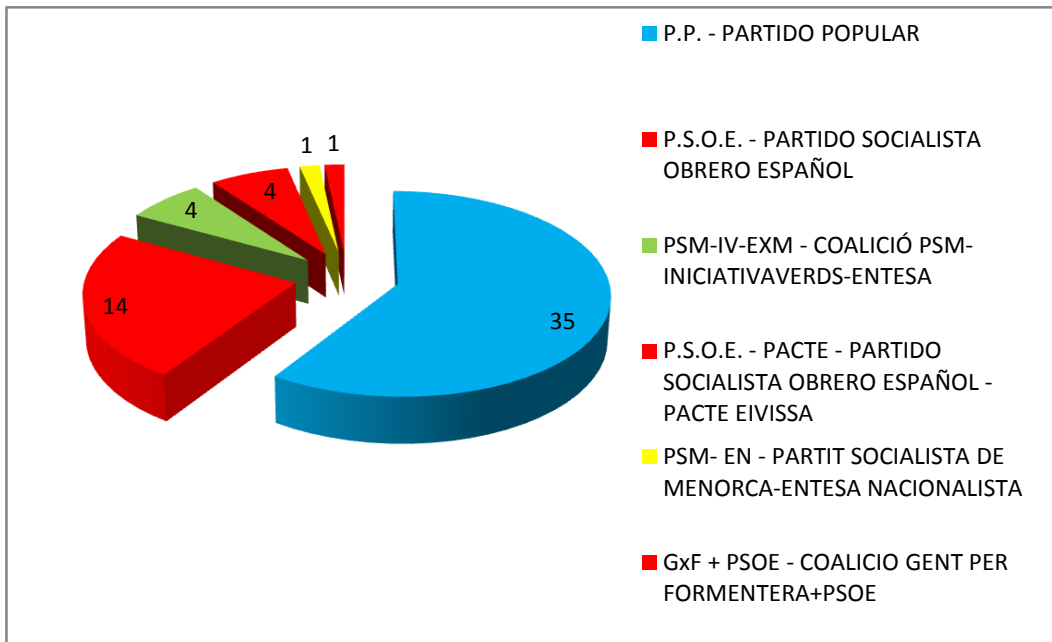

* Font: Institut d'Estadística de les Illes Balears (IBESTAT)

ÀMBIT INSULAR MALLORCA

MALLORCA		
Cens electoral	572.386	
Abstenció	229.725	40,13%
Vot emès	342.661	59,87%
Vot nul	5.305	1,55%
Vot vàlid	337.356	98,45%
Vot en blanc	9.287	2,75%
Vot a candidatura	328.069	97,25%

CANDIDATURES	VOTS	%	ESC.
P.P. - PARTIDO POPULAR	156.692	47,76%	19
P.S.O.E. - PARTIDO SOCIALISTA OBRERO ESPAÑOL	79.732	24,30%	10
PSM-IV-EXM - COALICIÓ PSM-INICIATIVAVERDS-ENTESA	36.181	11,03%	4
IB-LLIGA - LLIGA REGIONALISTA DE LES ILLES BALEARS	12.294	3,75%	0
Cxi - CONVERGENCIA PER LES ILLES	11.913	3,63%	0
EUIB - ESQUERRA UNIDA DE LES ILLES BALEARS	9.642	2,94%	0
UPyD - UNION PROGRESO Y DEMOCRACIA	7.336	2,24%	0
ESQUERRA REPUBLICANA - ESQUERRA REPUBLICANA	5.325	1,62%	0
CENB - CIUDADANOS EN BLANCO	2.306	0,70%	0
PACMA - PARTIDO ANTITAURO CONTRA EL MALTRATO ANIMAL	1.275	0,39%	0
A.S.I. - AGRUPACION SOCIAL INDEPENDIENTE	1.094	0,33%	0
C's - CIUDADANOS-PARTIDO DE LA CIUDADANIA	829	0,25%	0
CCD - CIUDADANOS DE CENTRO DEMOCRATICO	621	0,19%	0
TD - TREBALLADORS PER LA DEMOCRACIA	567	0,17%	0
P.L.I.E. - PROYECTO LIBERAL ESPAÑOL	548	0,17%	0
Dissidents - Dissidents	478	0,15%	0
PFyV - FAMILIA Y VIDA	449	0,14%	0
M.S.R. - MOVIMIENTO SOCIAL REPUBLICANO	298	0,09%	0
P.I.I.B. - PARTIT ILLENC DE SES ILLES BALEARS	282	0,09%	0
PRB+i - PARTIDO RADICAL BALEAR	207	0,06%	0