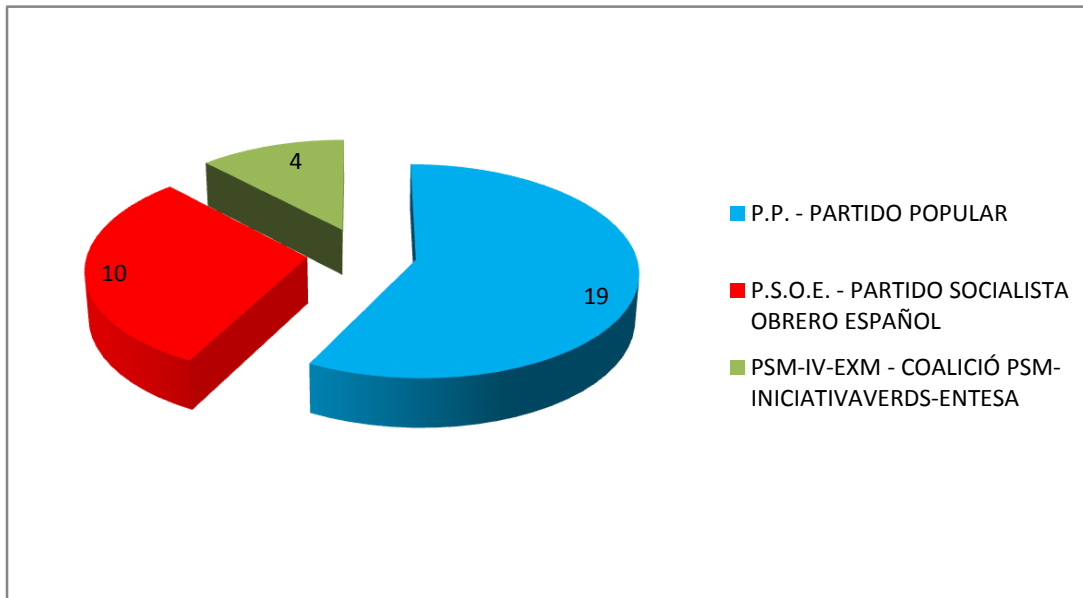

ÀMBIT INSULAR MALLORCA

MALLORCA		
Cens electoral	572.386	
Abstenció	229.725	40,13%
Vot emès	342.661	59,87%
Vot nul	5.305	1,55%
Vot vàlid	337.356	98,45%
Vot en blanc	9.287	2,75%
Vot a candidatura	328.069	97,25%

CANDIDATURES	VOTS	%	ESC.
P.P. - PARTIDO POPULAR	156.692	47,76%	19
P.S.O.E. - PARTIDO SOCIALISTA OBRERO ESPAÑOL	79.732	24,30%	10
PSM-IV-EXM - COALICIÓ PSM-INICIATIVAVERDS-ENTESA	36.181	11,03%	4
IB-LLIGA - LLIGA REGIONALISTA DE LES ILLES BALEARS	12.294	3,75%	0
Cxi - CONVERGENCIA PER LES ILLES	11.913	3,63%	0
EUIB - ESQUERRA UNIDA DE LES ILLES BALEARS	9.642	2,94%	0
UPyD - UNION PROGRESO Y DEMOCRACIA	7.336	2,24%	0
ESQUERRA REPUBLICANA - ESQUERRA REPUBLICANA	5.325	1,62%	0
CENB - CIUDADANOS EN BLANCO	2.306	0,70%	0
PACMA - PARTIDO ANTITAURO CONTRA EL MALTRATO ANIMAL	1.275	0,39%	0
A.S.I. - AGRUPACION SOCIAL INDEPENDIENTE	1.094	0,33%	0
C's - CIUDADANOS-PARTIDO DE LA CIUDADANIA	829	0,25%	0
CCD - CIUDADANOS DE CENTRO DEMOCRATICO	621	0,19%	0
TD - TREBALLADORS PER LA DEMOCRACIA	567	0,17%	0
P.L.I.E. - PROYECTO LIBERAL ESPAÑOL	548	0,17%	0
Dissidents - Dissidents	478	0,15%	0
PFyV - FAMILIA Y VIDA	449	0,14%	0
M.S.R. - MOVIMIENTO SOCIAL REPUBLICANO	298	0,09%	0
P.I.I.B. - PARTIT ILLENC DE SES ILLES BALEARS	282	0,09%	0
PRB+i - PARTIDO RADICAL BALEAR	207	0,06%	0