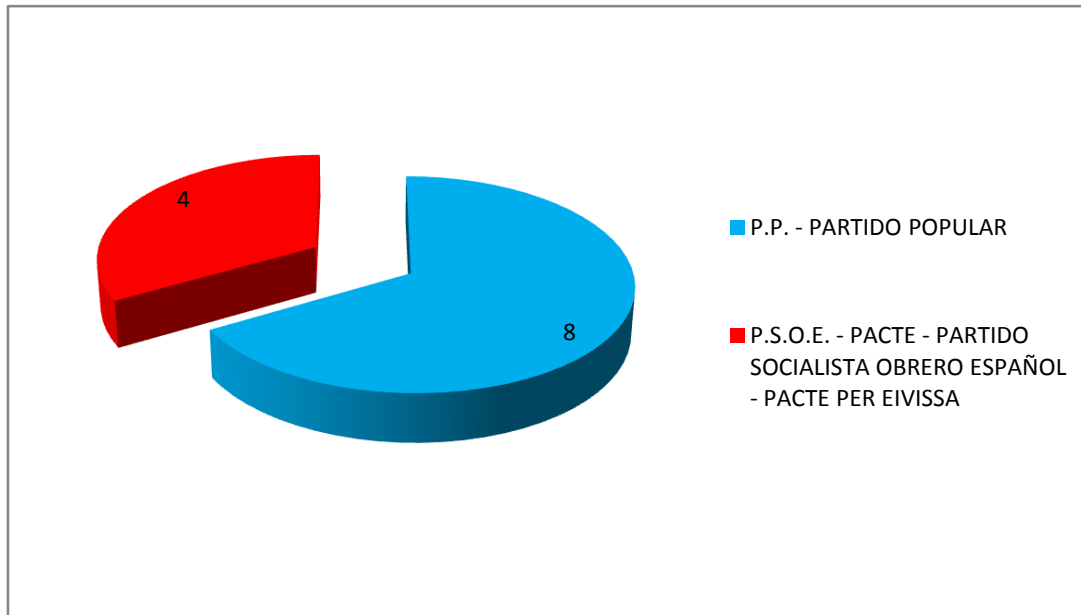

ÀMBIT INSULAR EIVISSA

EIVISSA		
Cens electoral	82.439	
Abstenció	40.166	48,72%
Vot emès	42.273	51,28%
Vot nul	752	1,78%
Vot vàlid	41.521	98,22%
Vot en blanc	1.632	3,93%
Vot a candidatura	39.889	96,07%

CANDIDATURES	VOTS	%	ESC.
P.P. - PARTIDO POPULAR	20.690	51,87%	8
P.S.O.E. - PACTE - PARTIDO SOCIALISTA OBRERO ESPAÑOL - PACTE PER EIVISSA	12.716	31,88%	4
ExC - EIVISSA PEL CANVI	2.061	5,17%	0
NOV-A - NOVA ALTERNATIVA	1.755	4,40%	0
UPyD - UNION PROGRESO Y DEMOCRACIA	989	2,48%	0
ESOS - EIVISSA SOSTENIBLE	908	2,28%	0
ENE - ENTESA NACIONALISTA I ECOLOGISTA	568	1,42%	0
PACMA - PARTIDO ANTITAUROINO CONTRA EL MALTRATO ANIMAL	202	0,51%	0