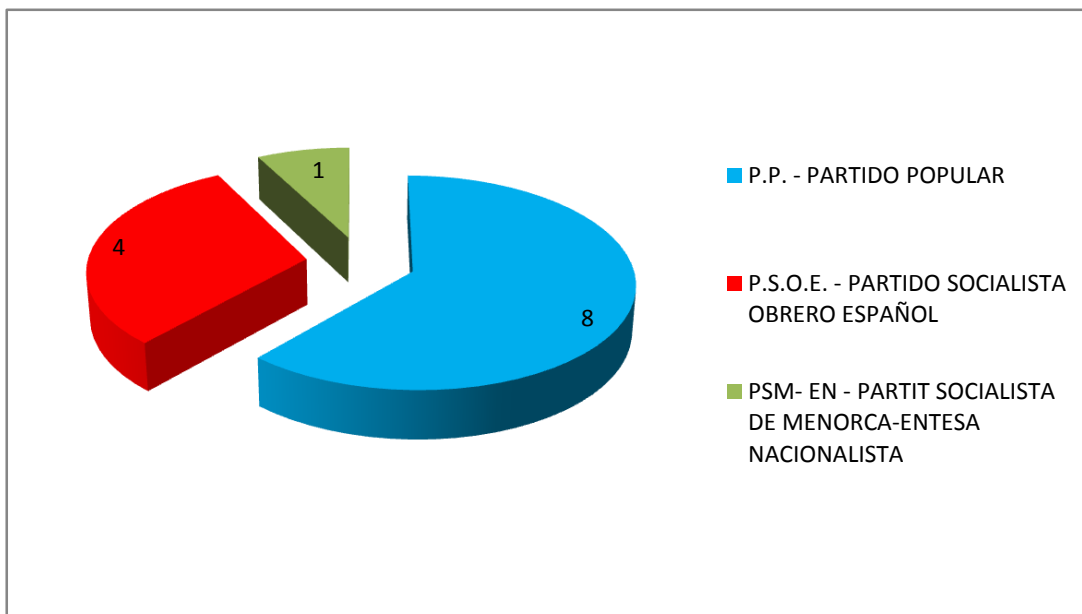

ÀMBIT INSULAR MENORCA

MENORCA		
Cens electoral	65.397	
Abstenció	26.829	41,02%
Vot emès	38.568	58,98%
Vot nul	651	1,69%
Vot vàlid	37.917	98,31%
Vot en blanc	1.296	3,42%
Vot a candidatura	36.621	96,58%

CANDIDATURES	VOTS	%	ESC.
P.P. - PARTIDO POPULAR	17.479	47,73%	8
P.S.O.E. - PARTIDO SOCIALISTA OBRERO ESPAÑOL	10.276	28,06%	4
PSM- EN - PARTIT SOCIALISTA DE MENORCA-ENTESA NACIONALISTA	3.723	10,17%	1
EM-EU - ESQUERRA DE MENORCA-ESQUERRA UNIDA	1.567	4,28%	0
UMe - UNIO MENORQUINA	968	2,64%	0
CENB - CIUDADANOS EN BLANCO	857	2,34%	0
E.V.Me. - ELS VERDS DE MENORCA	645	1,76%	0
U.P.C.M. - UNIO DES POBLE DE CIUTADELLA DE MENORCA	509	1,39%	0
UPD - UNION PROGRESO Y DEMOCRACIA	406	1,11%	0
PACMA - PARTIDO ANTITAURO CONTRA EL MALTRATO ANIMAL	127	0,35%	0
U.C.E. - UNIFICACION COMUNISTA DE ESPAÑA	64	0,17%	0