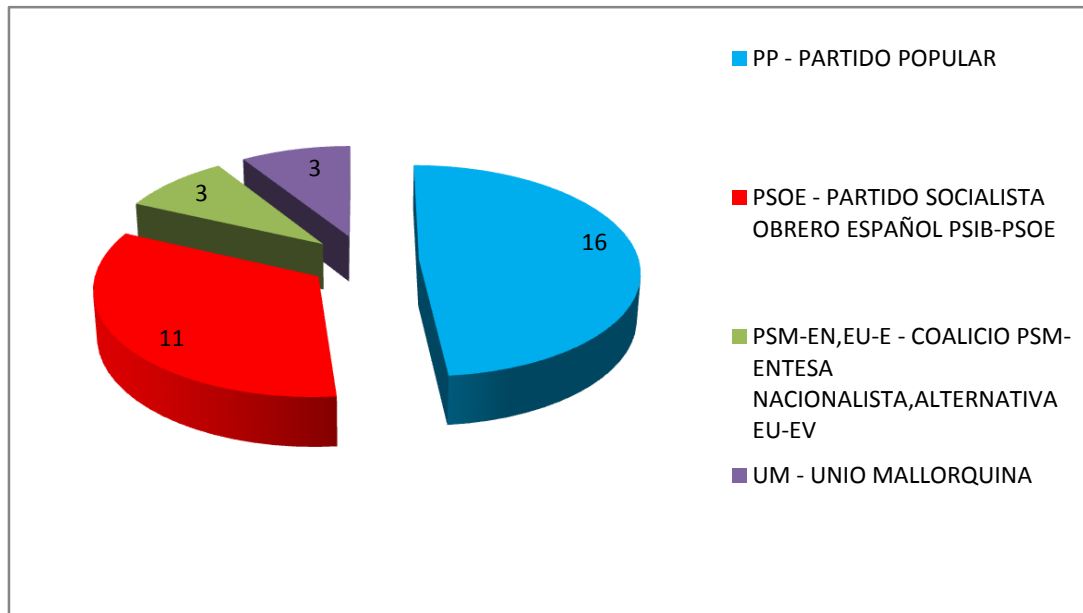

Eleccions al Consell Insular 2007

*

ÀMBIT INSULAR MALLORCA

MALLORCA		
Cens electoral	554.697	
Abstenció	216.219	38,98%
Vot emès	338.478	61,02%
Vot nul	1.921	0,57%
Vot vàlid	336.557	99,43%
Vot en blanc	6.170	1,83%
Vot a candidatura	330.387	98,17%

CANDIDATURES	VOTS	%	ESC.
PP - PARTIDO POPULAR	154.112	46,65%	16
PSOE - PARTIDO SOCIALISTA OBRERO ESPAÑOL PSIB-PSOE	101.497	30,72%	11
PSM-EN,EU-E - COALICIO PSM-ENTESA NACIONALISTA,ALTERNATIVA EU-EV	35.301	10,68%	3
UM - UNIO MALLORQUINA	33.357	10,10%	3
ASI - AGRUPACION SOCIAL INDEPENDIENTE	2.062	0,62%	0
TD - COALICIO TREBALLADORS PER LA DEMOCRACIA	832	0,25%	0
CENB - CIUDADANOS EN BLANCO	831	0,25%	0
PB(M) - PARTIDO BALEAR	800	0,24%	0
UPB - PARTIDO UNION DEL PUEBLO BALEAR	636	0,19%	0
CLAU - CLAU DE MALLORCA	589	0,18%	0
P.I.I.B. - PARTIT ILLENC DE SES ILLES BALEARS	370	0,11%	0