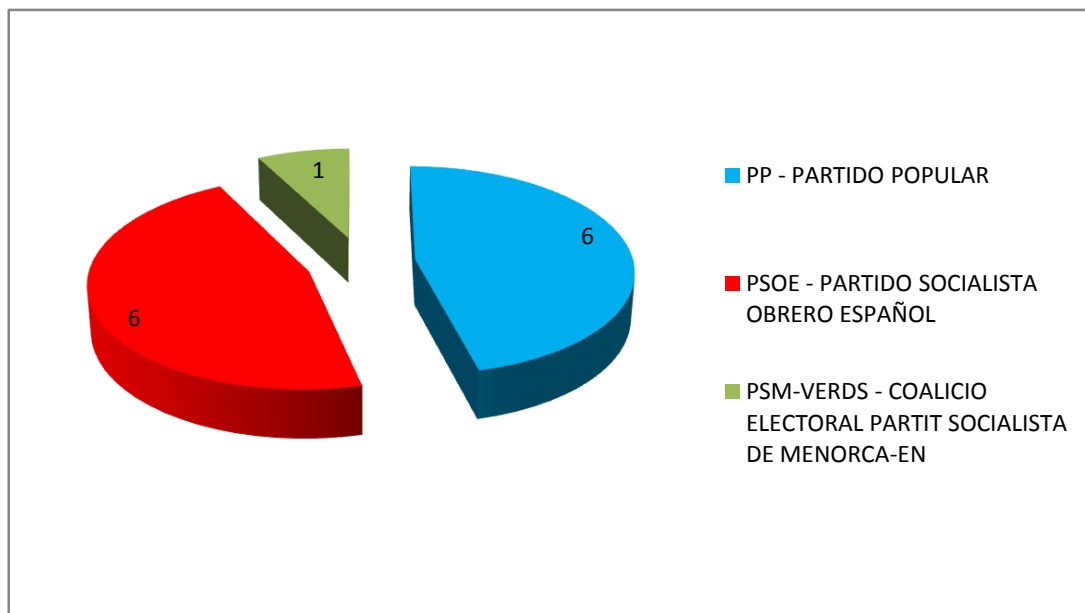

ÀMBIT INSULAR MENORCA

MENORCA		
Cens electoral	62.991	
Abstenció	26.016	41,30%
Vot emès	36.975	58,70%
Vot nul	255	0,69%
Vot vàlid	36.720	99,31%
Vot en blanc	805	2,19%
Vot a candidatura	35.915	97,81%

CANDIDATURES	VOTS	%	ESC.
PP - PARTIDO POPULAR	15.027	41,84%	6
PSOE - PARTIDO SOCIALISTA OBRERO ESPAÑOL	14.897	41,48%	6
PSM-VERDS - COALICIO ELECTORAL PARTIT SOCIALISTA DE MENORCA-EN	3.350	9,33%	1
EM-EU - ESQUERRA DE MENORCA-ESQUERRA UNIDA	1.615	4,50%	0
UCM - UNIO CENTRISTES DE MENORCA	745	2,07%	0
CENB - CIUDADANOS EN BLANCO	281	0,78%	0

* Font: Institut d'Estadística de les Illes Balears (IBESTAT)