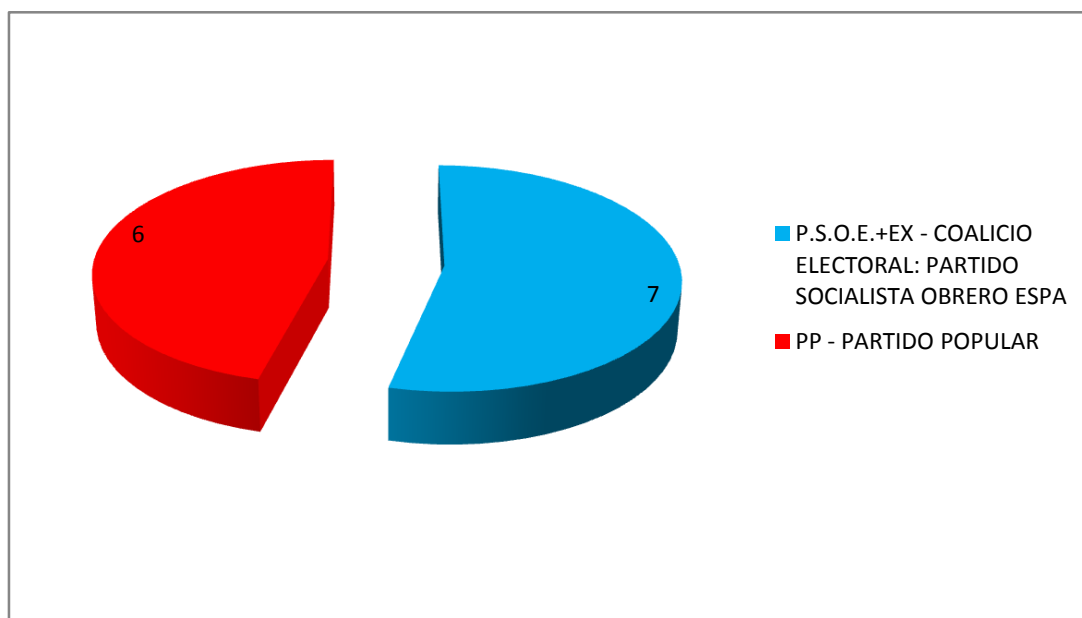

ÀMBIT INSULAR EIVISSA

EIVISSA		
Cens electoral	76.961	
Abstenció	35.036	45,52%
Vot emès	41.925	54,48%
Vot nul	316	0,75%
Vot vàlid	41.609	99,25%
Vot en blanc	998	2,40%
Vot a candidatura	40.611	97,60%

CANDIDATURES	VOTS	%	ESC.
P.S.O.E.+EX - COALICIO ELECTORAL: PARTIDO SOCIALISTA OBRERO ESPA	19.466	47,93%	7
PP - PARTIDO POPULAR	19.428	47,84%	6
GVE - GRUP VERD EUROPEU	801	1,97%	0
DP - DEMOCRACIA PITIUSA	470	1,16%	0
UC - UNION CIVICA	296	0,73%	0
DN - DEMOCRACIA NACIONAL	150	0,37%	0