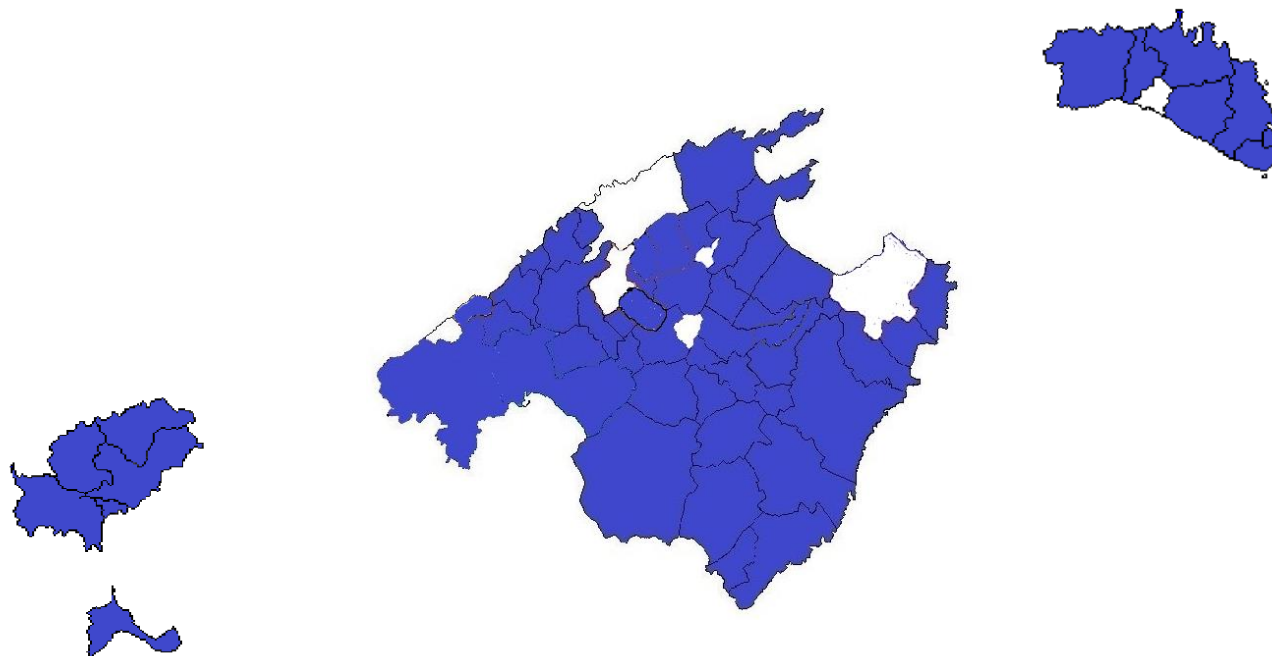

## MEMORIA DE ACTUACIONES DEL PROGRAMA POLICÍA TUTOR

ILLES BALEARS

CURSO 2023-2024

## Alumnado y centros con policía tutor I. Balears. Curso 2023-24

**372** CENTROS EDUCATIVOS DE TODOS LOS NIVELES DE LAS ILLES BALEARS CON SERVICIO DE POLICÍA TUTOR

**158.000** ALUMNOS DE TODOS LOS NIVELES EDUCATIVOS DE LAS ILLES BALEARS CON SERVICIO DE POLICÍA TUTOR

## Mapa de implantación de programas de Policía Tutor en Balears Curso 2023-2024

**Número de municipios implantados: 61 con 90 agentes.**

Agentes con dedicación exclusiva: 43 agentes (48%)

Agentes con dedicación parcial: 47 agentes (52%)