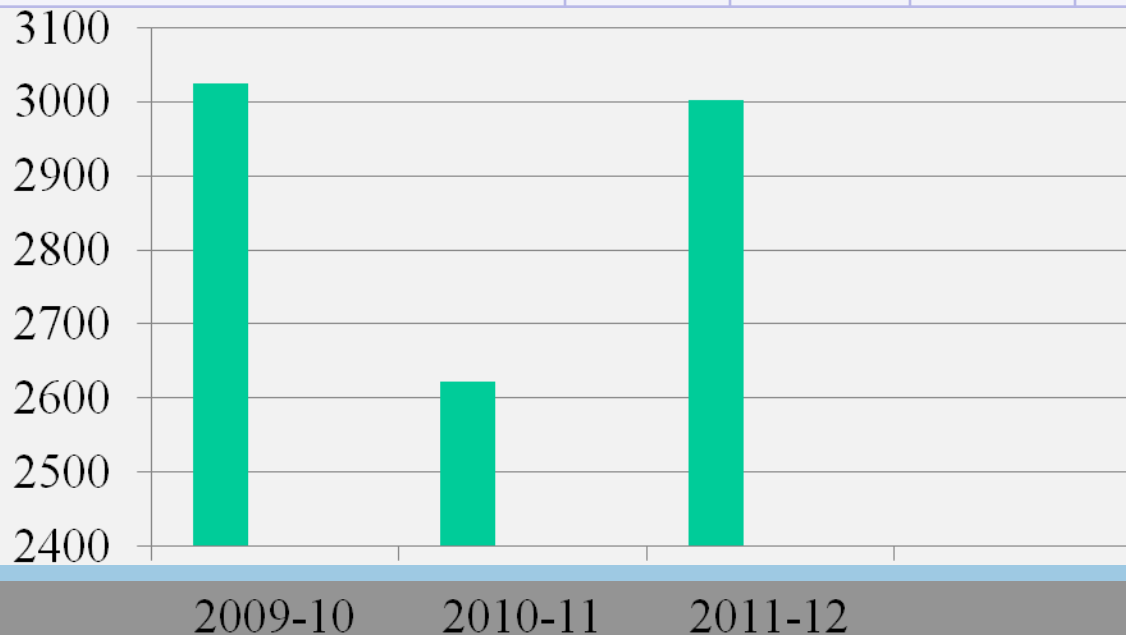

□ Datos totales de actuación:

	08-09	09-10	10-11	11-12	Variación%
Actuaciones totales en el ámbito escolar	2.034	1.841	1.540	1.592	-22,00%
Actuaciones totales fuera del ámbito escolar	---	992	968	1.289	+29,94
Actuaciones totales:	---	2.833	2.508	2.881	-0,76%