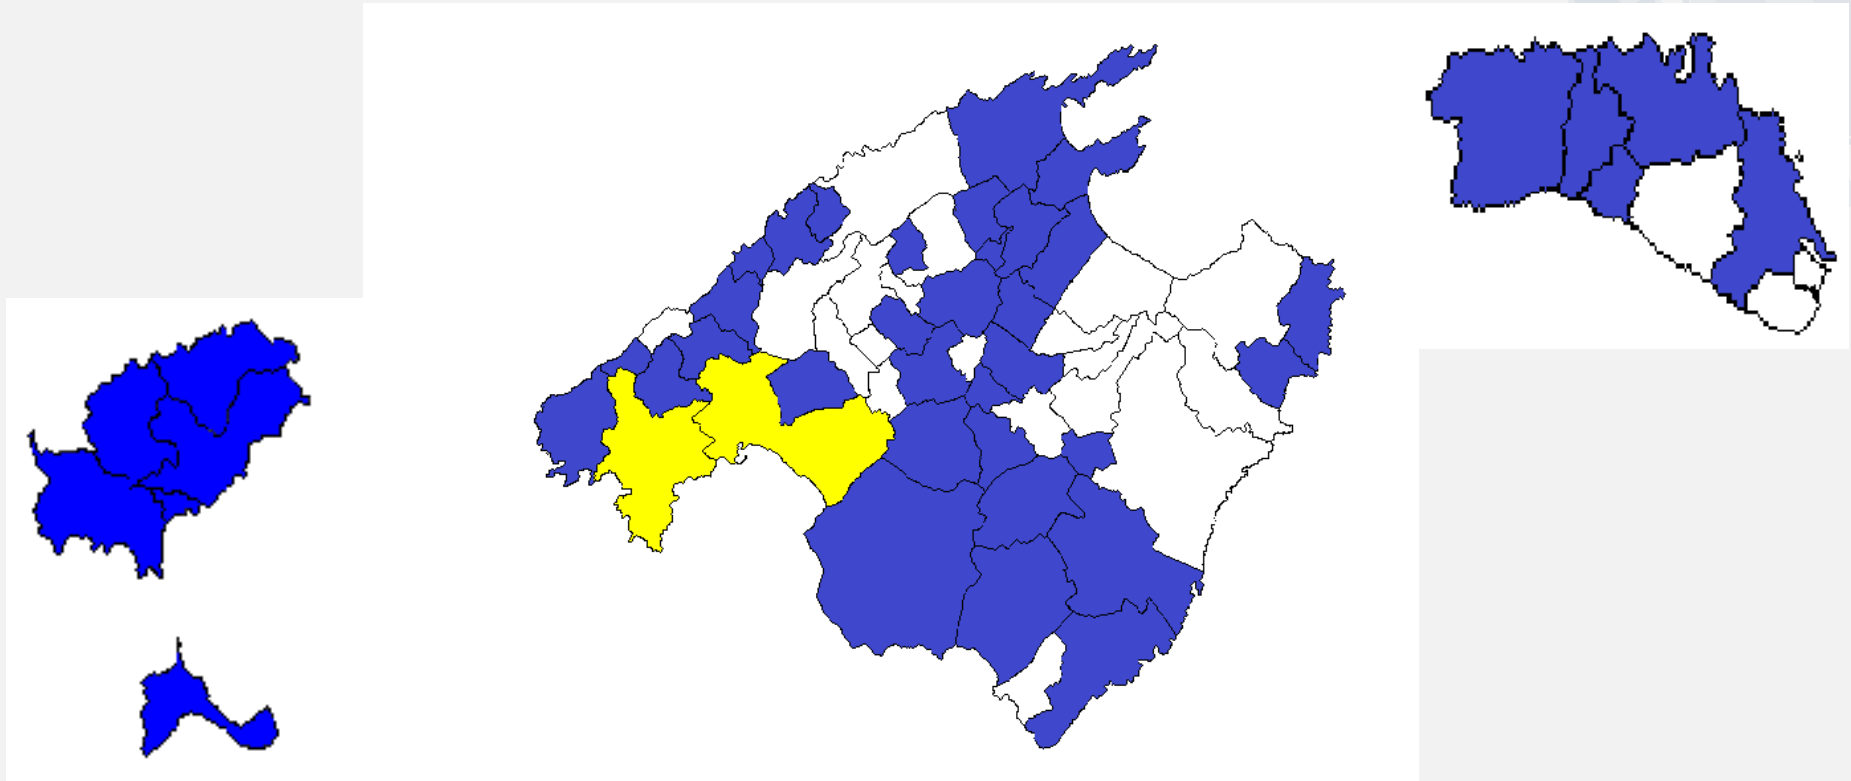

Vigilancias en el entorno escolar

Vigilancias **diarias**
de la Policía Local
de las Illes Balears
en las entradas y
salidas de los
centros escolares:

455 PL

Mapa de implantación de programas de Policía Tutor en octubre del curso 2011-2012

□ Número de municipios implantados: **43**

Mapa de implantación de programas de Policía Tutor en octubre del cursos 2012-2013

□ Número de municipios implantados: **48**

Alumnado y centros con PT curso 2011/12