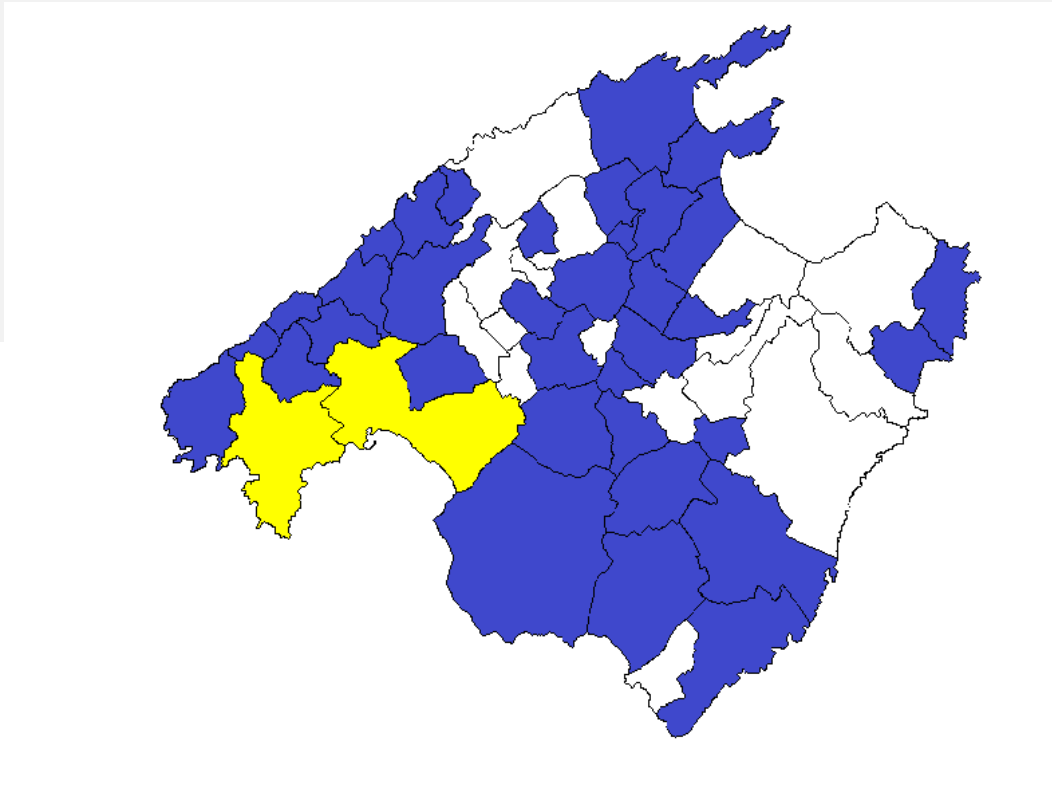

Vigilancias en el entorno escolar

Vigilancias **diarias**
de la Policía Local
de las Illes Balears
en las entradas y
salidas de los
centros escolares:

455 PL

Mapa de implantación de programas de Policía Tutor en octubre del curso 2011-2012

□ Número de municipios implantados: **43**

Mapa de implantación de programas de Policía Tutor en octubre del cursos 2012-2013

□ Número de municipios implantados: **48**

Alumnado y centros con PT curso 2011/12