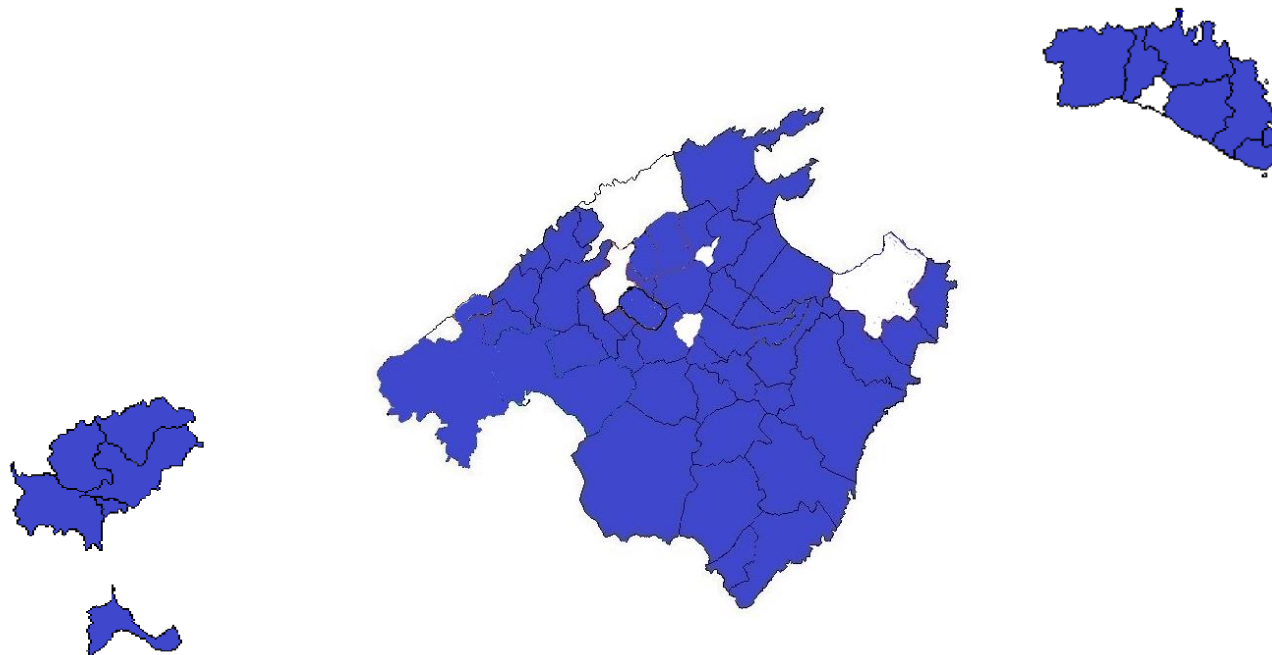

Conselleria de Presidència i Administracions Públiques

Direcció General d'Emergències i Interior

MEMÒRIA D'ACTUACIONS DEL PROGRAMA POLICIA TUTOR

ILLES BALEARS

CURS 2023-2024

Alumnat i centres amb policia tutor I. Balears. Curs 2023-24

372 CENTRES EDUCATIUS DE TOTS ELS NIVELLS DE LES
ILLES BALEARS AMB SERVEI DE POLICIA TUTOR

158.000 ALUMNES DE TOTS ELS NIVELLS EDUCATIUS DE
LES ILLES BALEARS AMB SERVEI DE POLICIA TUTOR

Memòria d'activitats dels policies tutors de les Illes Balears

Mapa d'implantació de programes de Policia Tutor a Balears Curs 2023-2024

Nombre de municipis implantats: 61 amb 90 agents.
Agents amb dedicació exclusiva: 43 agents (48%)
Agents amb dedicació parcial: 47 agents (52%)