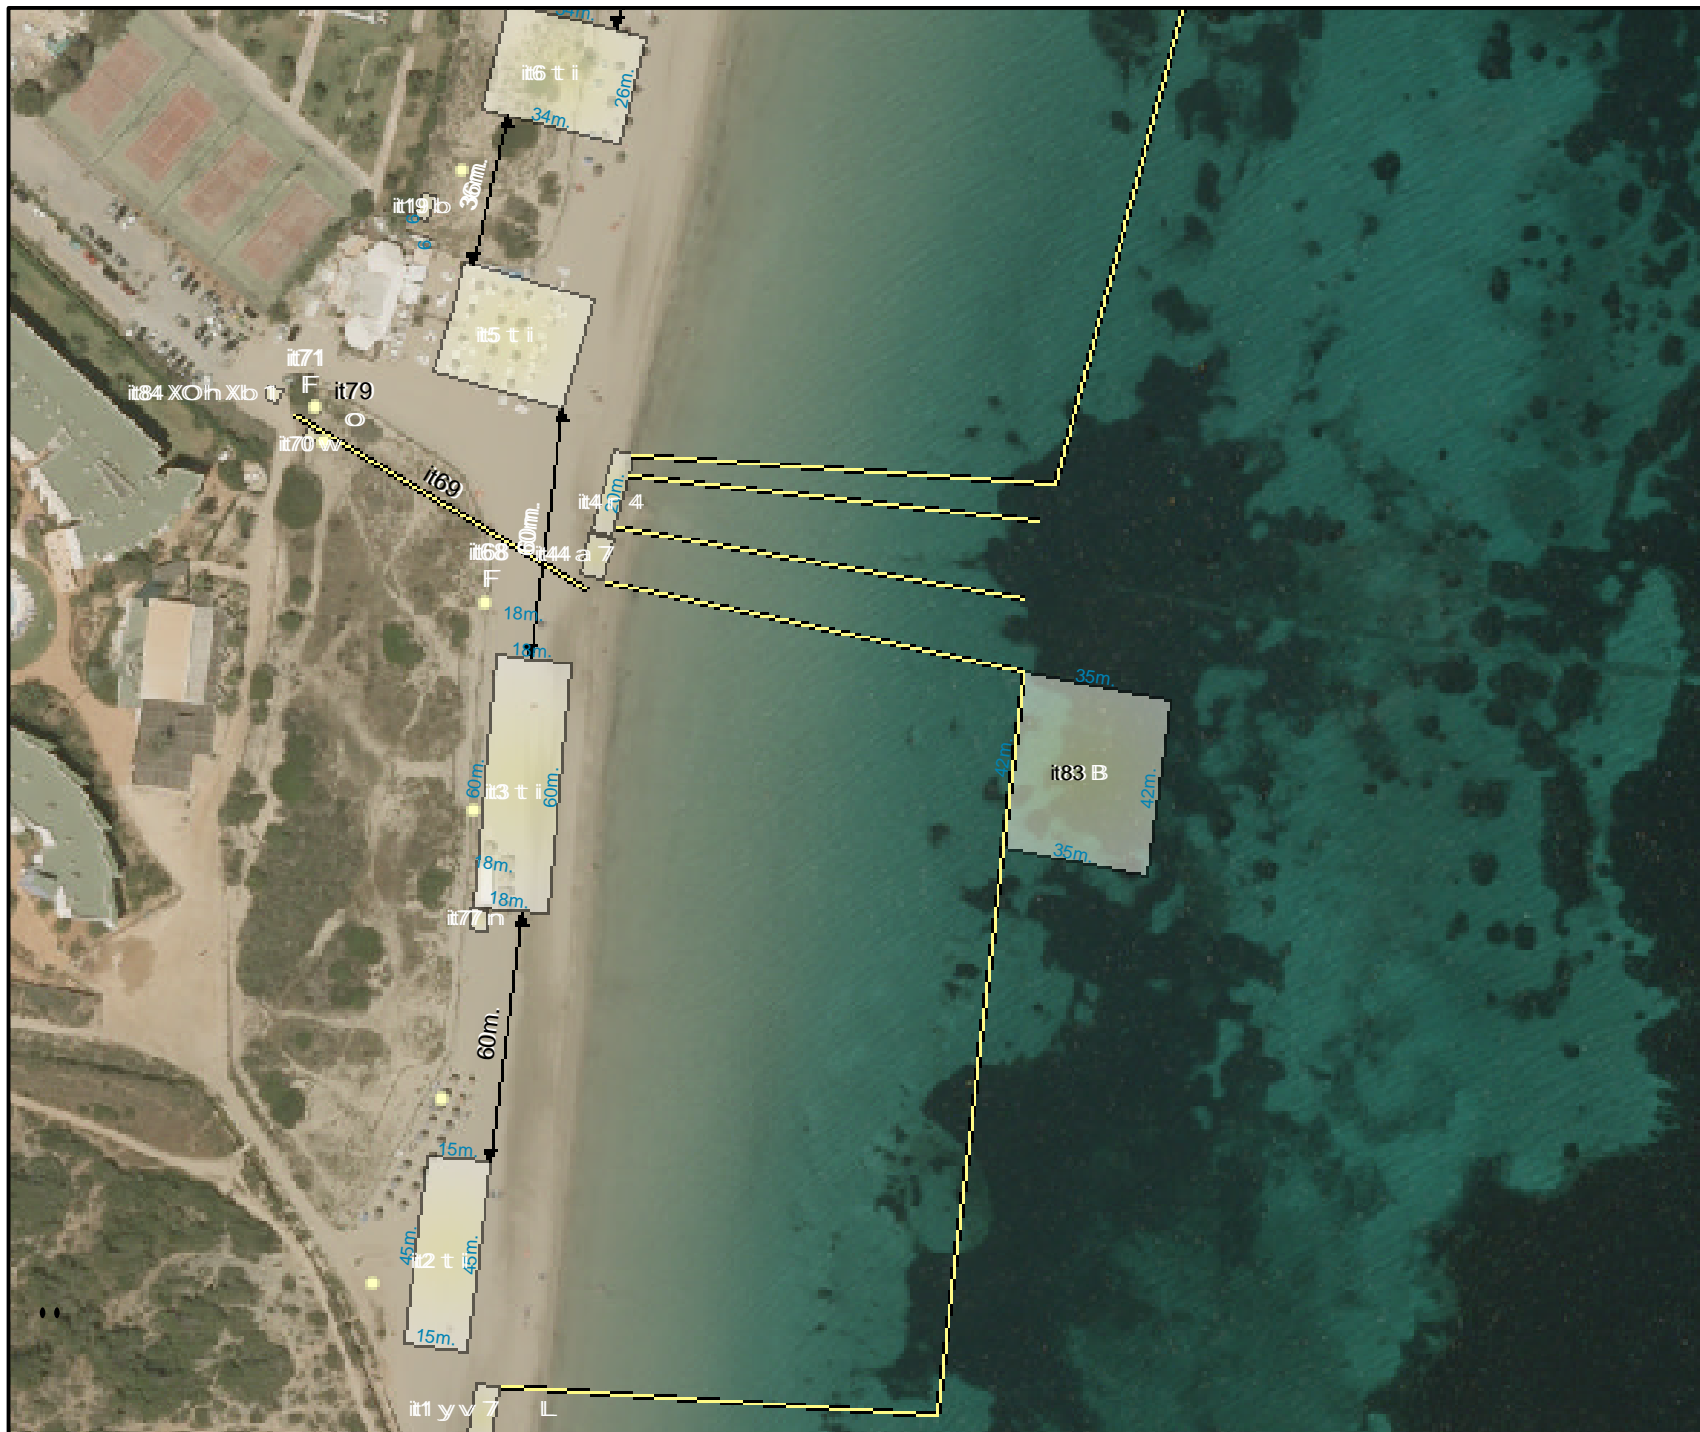

**DISTRIBUCIÓ D'INSTAL·LACIONS
DE TEMPORADA
Temporada 2015
6/7/2015**

048-Sant Josep de sa Talaia
Platja d'en Bossa

ELEMENTS PERMESOS:

- Instal·lació IT n°1:
 7 2 Embarcació salvament
 L 15 TDV
 v 10 Piragües
 y 24 Elements nàutics sense motor
- Instal·lació IT n°2:
 i 130 Hamaques t 65 Para-sols
- Instal·lació IT n°3:
 i 180 Hamaques t 90 Para-sols
- Instal·lació IT n°4:
 r 10 Patins amb pedals
 4 1 Esquí-bus
- Instal·lació IT n°5:
 i 112 Hamaques t 60 Para-sols
 4 Hamaques dobles
- Instal·lació IT n°6:
 i 116 Hamaques t 60 Para-sols
 2 Hamaques dobles
- Instal·lació IT n°19:
 b 1 Mòdul primers auxiliis
- Instal·lació IT n°44:
 a 5 Elements nàutics amb motor
 7 1 Embarcació salvament
- Instal·lació IT n°68:
 F 5 Papereres
- Instal·lació IT n°69 N:
 m 1 Passarel·la
- Instal·lació IT n°70:
 vv 1 Caseta bany
- Instal·lació IT n°71:
 F 1 Centre reciclatge
- Instal·lació IT n°77:
 n 1 Quioscs
- Instal·lació IT n°79:
 o 1 Dutexes
- Instal·lació IT n°83:
 B 1 Parc aquàtic flotant
- Instal·lació IT n°84:
 h 2 Cadires
 1 Venda tiquets
 100 Armilles salvavides
 X 1 Estant
 o 1 Tendals-carpes
 X 1 Barra
 b 1 Farmaciola
 1 1 Cartell informatiu

ESCALA: 1:1.800

Ortofotografia any 2012

ESCALA: 1:1.800

Ortofotografia any 2012

**DISTRIBUCIÓ D'INSTAL·LACIONS
DE TEMPORADA**
Temporada 2015
6/7/2015

048-Sant Josep de sa Talaia
Platja d'en Bossa

ELEMENTS PERMESOS: