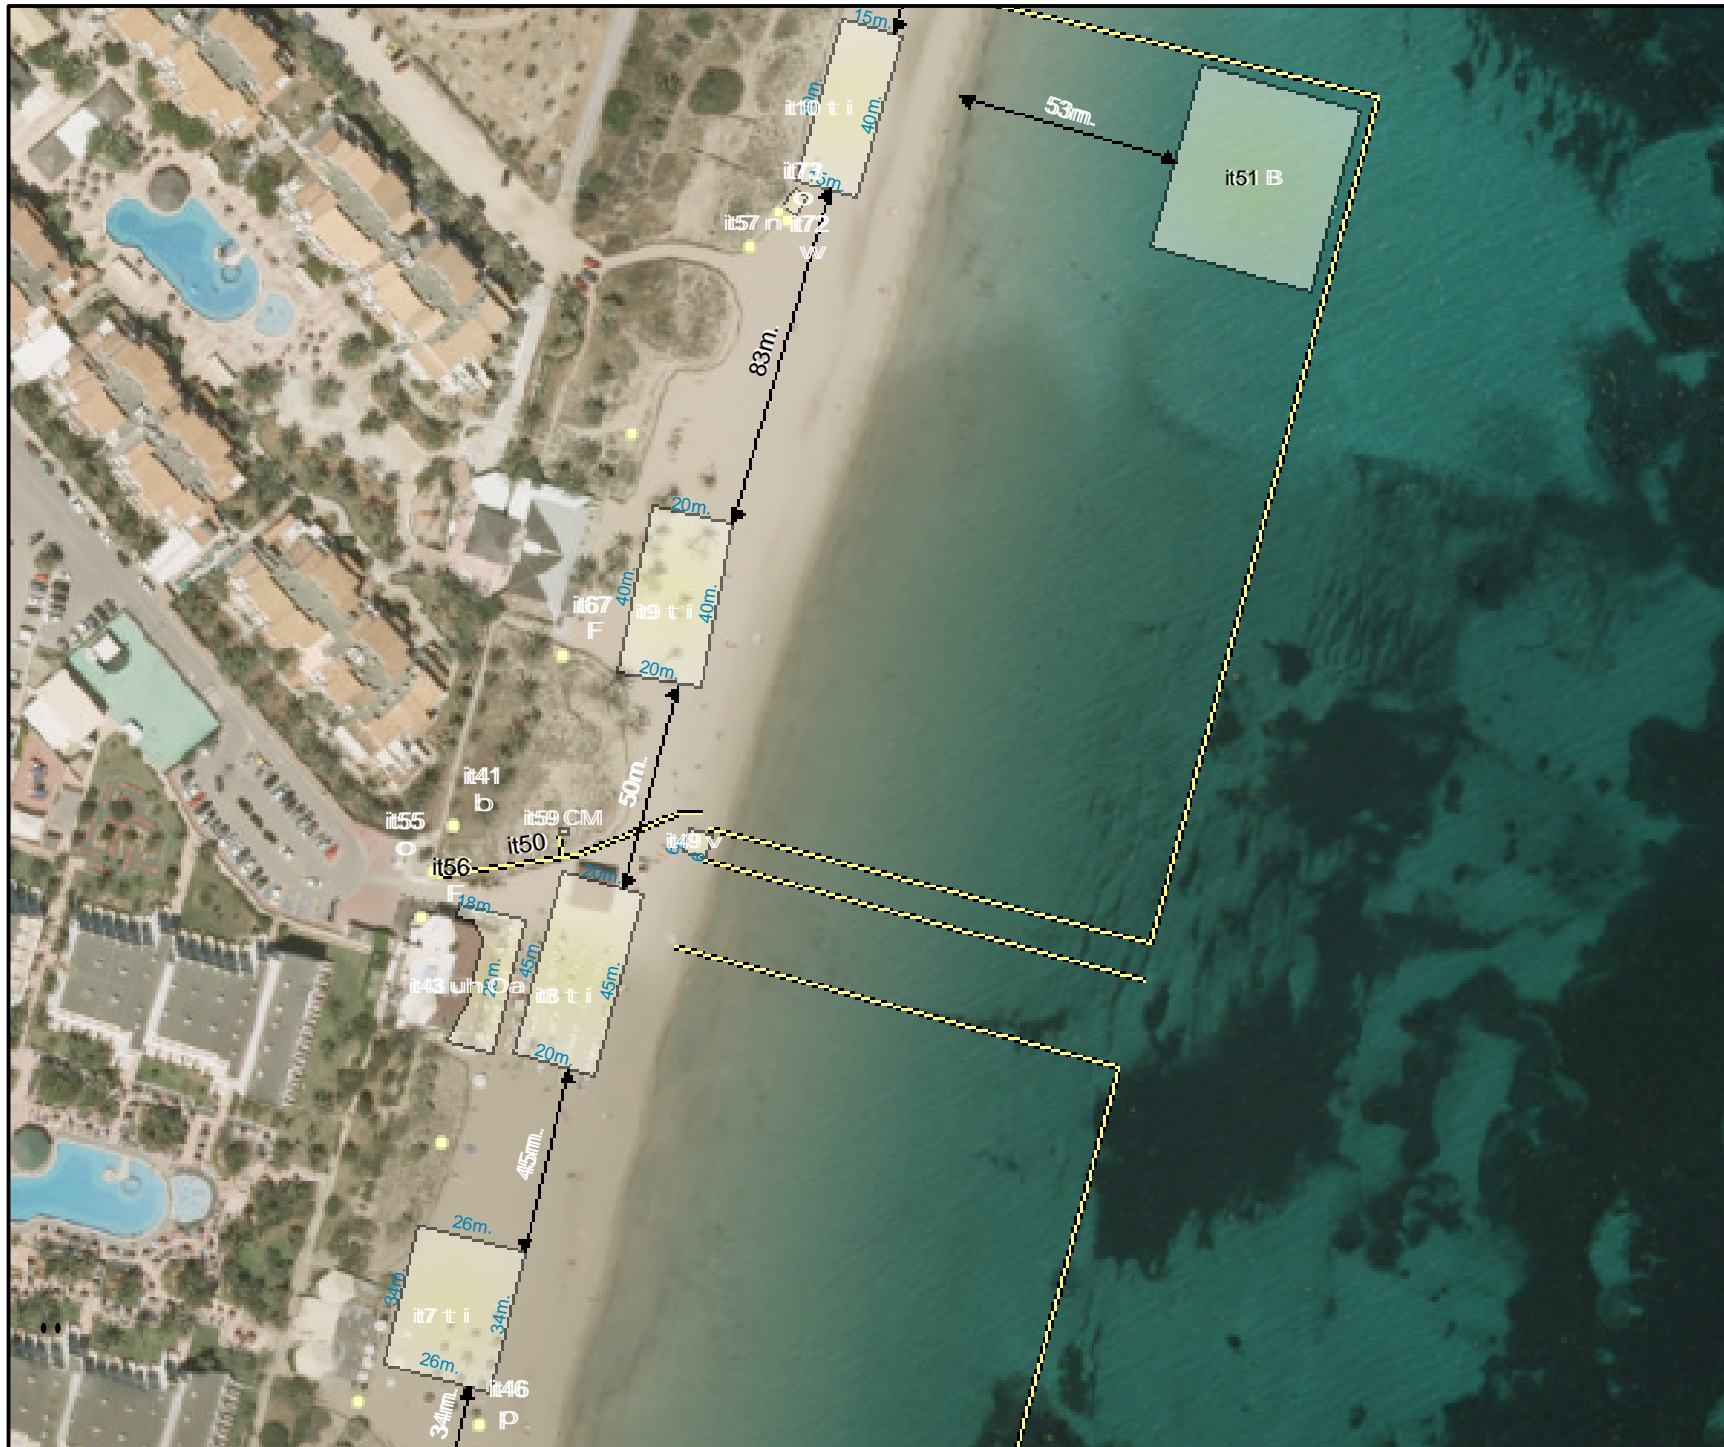

**DISTRIBUCIÓ D'INSTAL·LACIONS
DE TEMPORADA
Temporada 2015
6/7/2015**

048-Sant Josep de sa Talaia
Platja d'en Bossa

ELEMENTS PERMESOS:

- Instal·lació IT n°1:
 7 2 Embarcació salvament
 L 15 TDV
 v 10 Piragües
 y 24 Elements nàutics sense motor
- Instal·lació IT n°2:
 i 130 Hamaques t 65 Para-sols
- Instal·lació IT n°3:
 i 180 Hamaques t 90 Para-sols
- Instal·lació IT n°4:
 r 10 Patins amb pedals
 4 1 Esquí-bus
- Instal·lació IT n°5:
 i 112 Hamaques t 60 Para-sols
 4 Hamaques dobles
- Instal·lació IT n°6:
 i 116 Hamaques t 60 Para-sols
 2 Hamaques dobles
- Instal·lació IT n°19:
 b 1 Mòdul primers auxiliis
- Instal·lació IT n°44:
 a 5 Elements nàutics amb motor
 7 1 Embarcació salvament
- Instal·lació IT n°68:
 F 5 Papereres
- Instal·lació IT n°69 N:
 m 1 Passarel·la
- Instal·lació IT n°70:
 vv 1 Caseta bany
- Instal·lació IT n°71:
 F 1 Centre reciclatge
- Instal·lació IT n°77:
 n 1 Quioscs
- Instal·lació IT n°79:
 o 1 Dutexes
- Instal·lació IT n°83:
 B 1 Parc aquàtic flotant
- Instal·lació IT n°84:
 h 2 Cadires
 1 Venda tiquets
 100 Armilles salvavides
 X 1 Estant
 o 1 Tendals-carpes
 X 1 Barra
 b 1 Farmaciola
 1 1 Cartell informatiu

ESCALA: 1:1.800

Ortofotografia any 2012

ESCALA: 1:1.800

Ortofotografia any 2012

**DISTRIBUCIÓ D'INSTAL·LACIONS
DE TEMPORADA**
Temporada 2015
6/7/2015

048-Sant Josep de sa Talaia
Platja d'en Bossa

ELEMENTS PERMESOS: