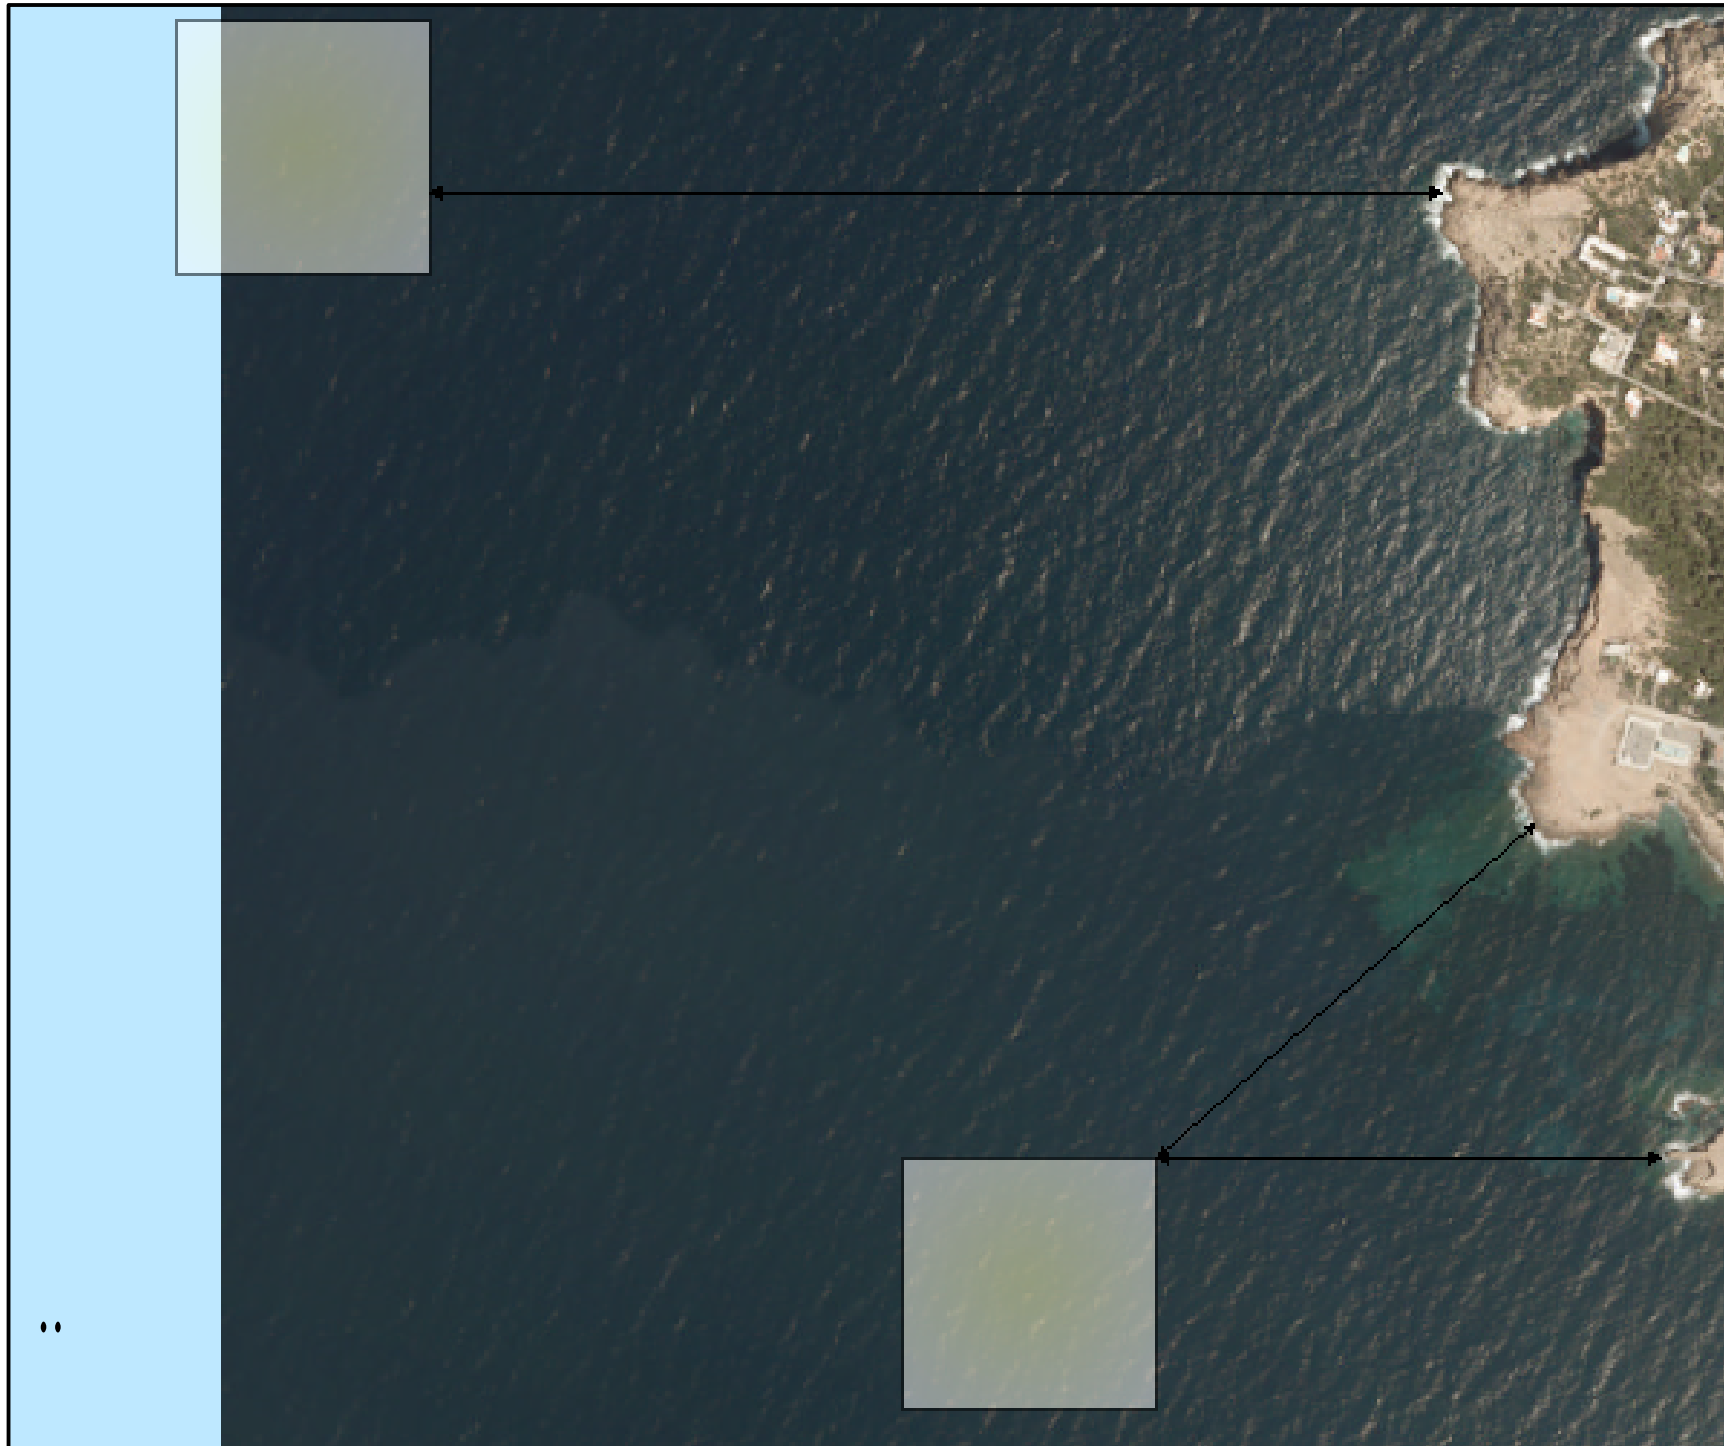

**DISTRIBUCIÓ D'INSTAL·LACIONS
DE TEMPORADA**
Temporada 2015
2/7/2015

046-Sant Antoni de Portmany
Cala Gració

ELEMENTS PERMESOS:

1. Instal·lació IT nº10:
   ⌘ 1 Circuit motos nàutiques
2. Instal·lació IT nº11:
   ⌘ 1 Circuit motos nàutiques

Govern de les Illes Balears
Conselleria d'Agricultura, Medi Ambient i Territori
Direcció General d'Ordenació del Territori