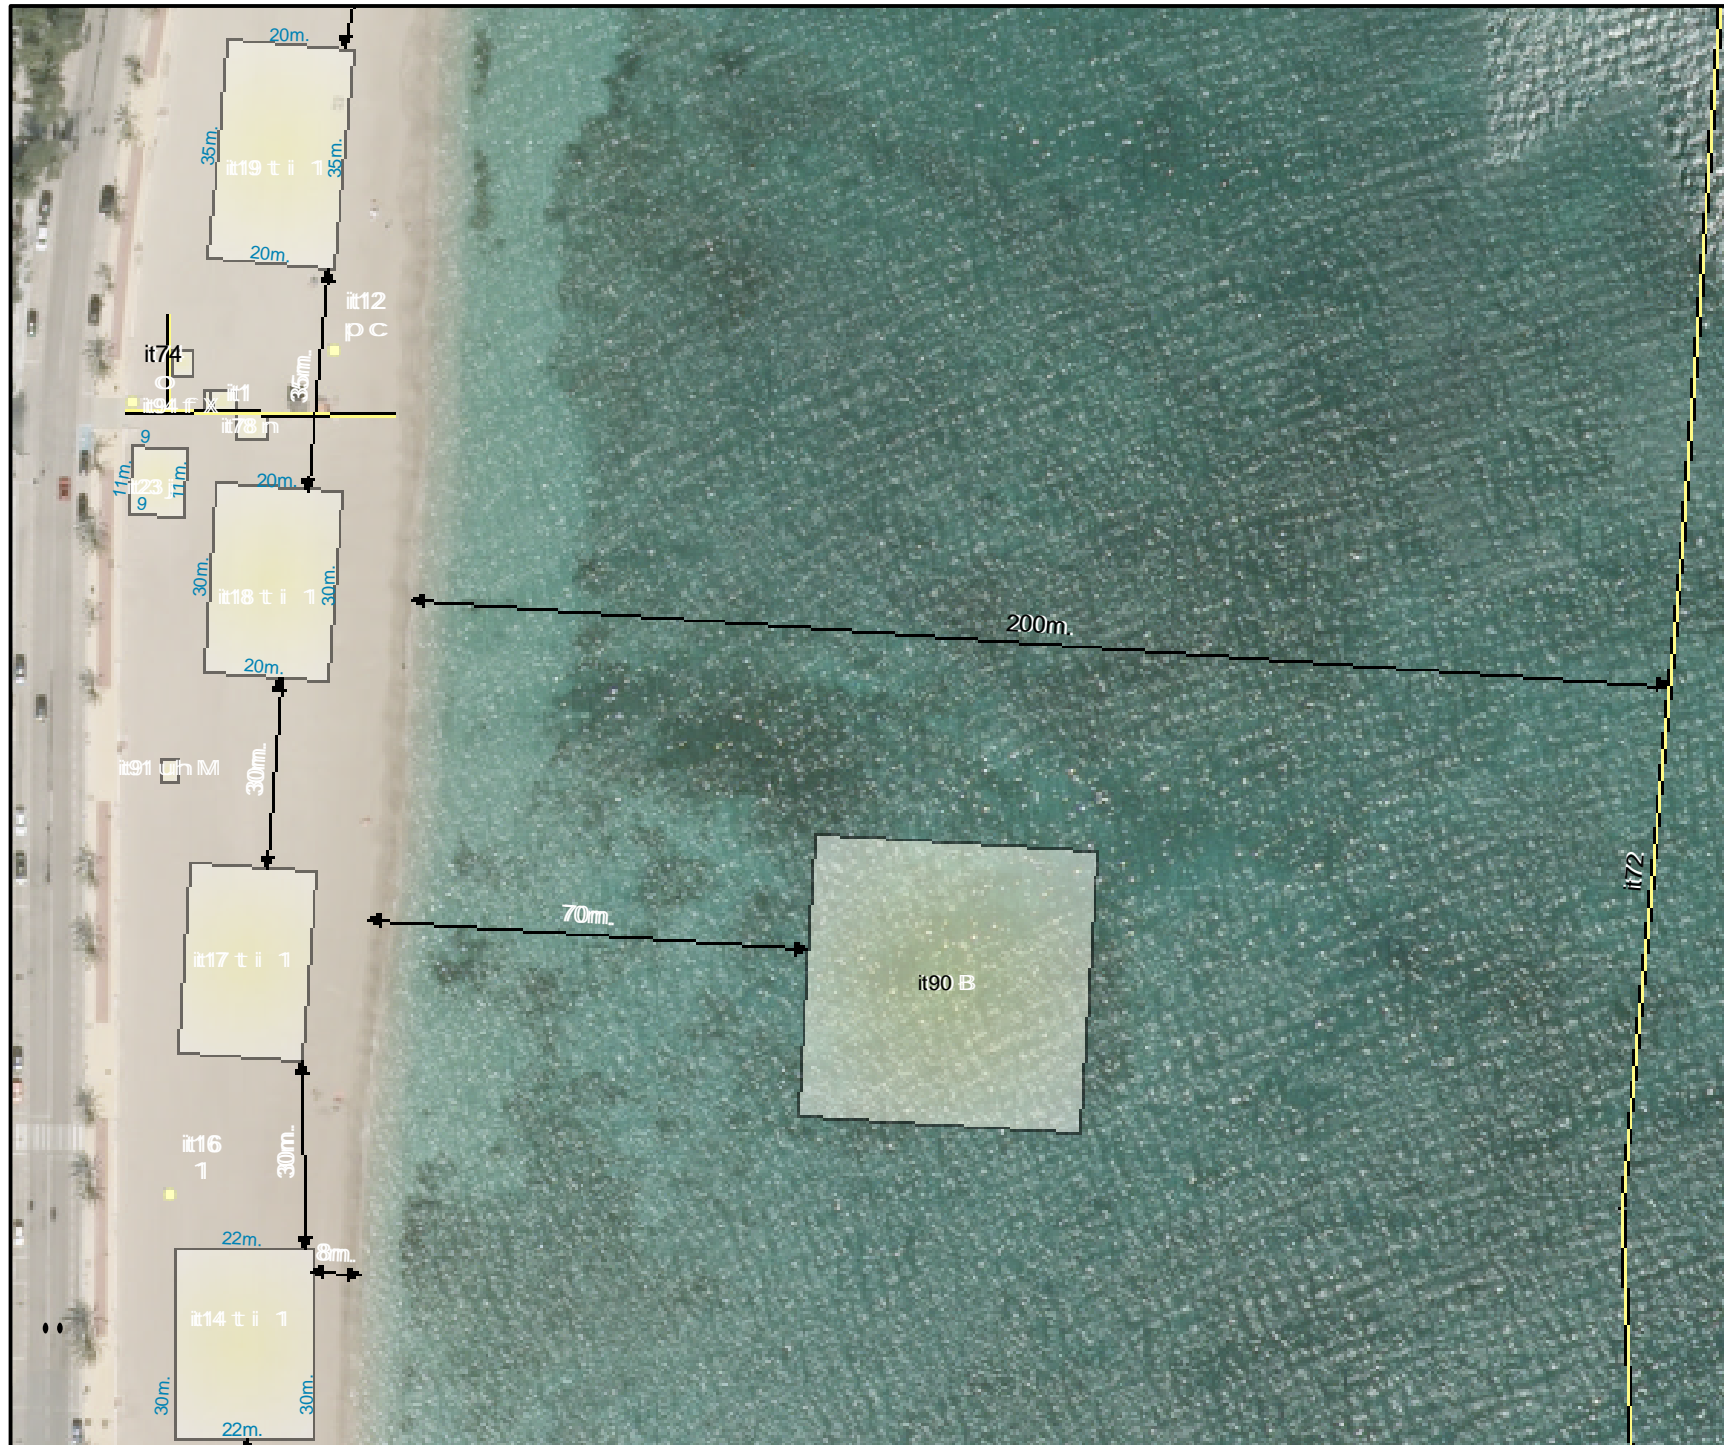

ESCALA: 1:1.200

0 10 20 40 m.

Ortofotografia any 2012

Govern de les Illes Balears

Conselleria d'Agricultura, Medi Ambient i Territori
Direcció General d'Ordenació del Territori

ESCALA: 1:1.300

Ortofotografia any 2012