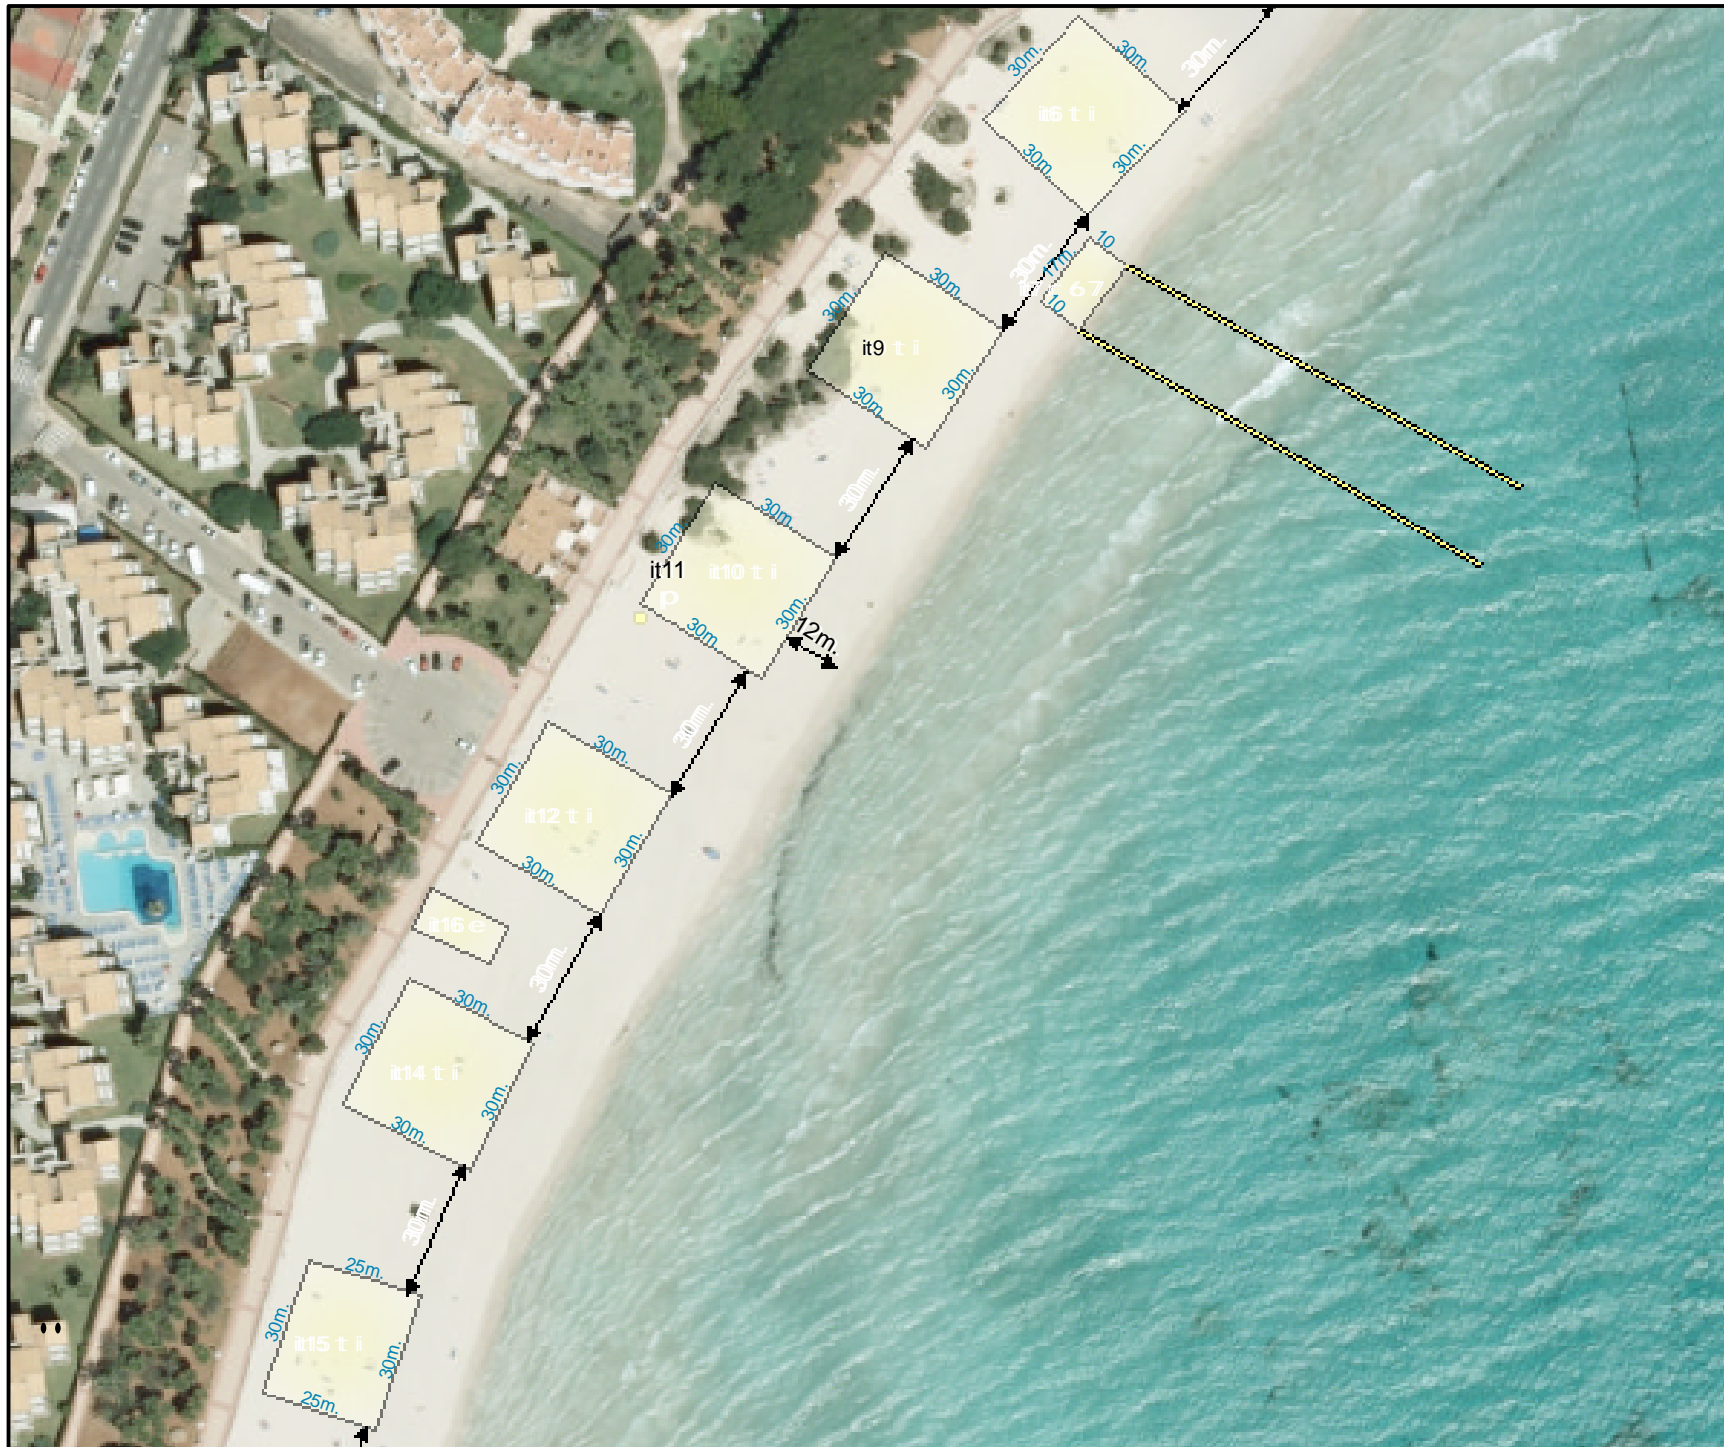

DISTRIBUCIÓ D'INSTAL·LACIONS DE TEMPORADA
Temporada 2015
12/6/2015

051-Sant Llorenç des Cardassar
 Platja de sa Coma

ELEMENTS PERMESOS:

- Instal·lació IT nº13 (Dins concessió):
 6 1 Abalisament
 r 10 Patins amb pedals
 4 1 Esquí-bus
 7 1 Embarcació salvament
 X 1 Esquí-paracaigudes
- Instal·lació IT nº17 (Dins concessió):
 i 130 Hamaques t 35 Para-sols
- Instal·lació IT nº18:
 p 1 Torre de vigilància
- Instal·lació IT nº19 (Dins concessió):
 i 130 Hamaques t 35 Para-sols
- Instal·lació IT nº20 (Dins concessió):
 i 40 Hamaques t 15 Para-sols
- Instal·lació IT nº22:
 1 1 Rètols
 g 1 Atracador
- Instal·lació IT nº23 N:
 m 1 Passarel·la
- Instal·lació IT nº32:
 f 1 Caseta venda tiquets
 1 1 Rètols
- Instal·lació IT nº33:
 f 1 Caseta venda tiquets
 1 1 Rètols
- Instal·lació IT nº34:
 f 1 Caseta venda tiquets
 1 1 Rètols

ESCALA: 1:1.500

Ortofotografia any 2012

Govern de les Illes Balears
 Conselleria d'Agricultura, Medi Ambient i Territori
 Direcció General d'Ordenació del Territori

ESCALA: 1:1.600

Ortofotografia any 2012

Govern de les Illes Balears

Conselleria d'Agricultura, Medi Ambient i Territori
Direcció General d'Ordenació del Territori

**DISTRIBUCIÓ D'INSTAL·LACIONS
DE TEMPORADA**
Temporada 2015
12/6/2015

051-Sant Llorenç des Cardassar
Platja de sa Coma