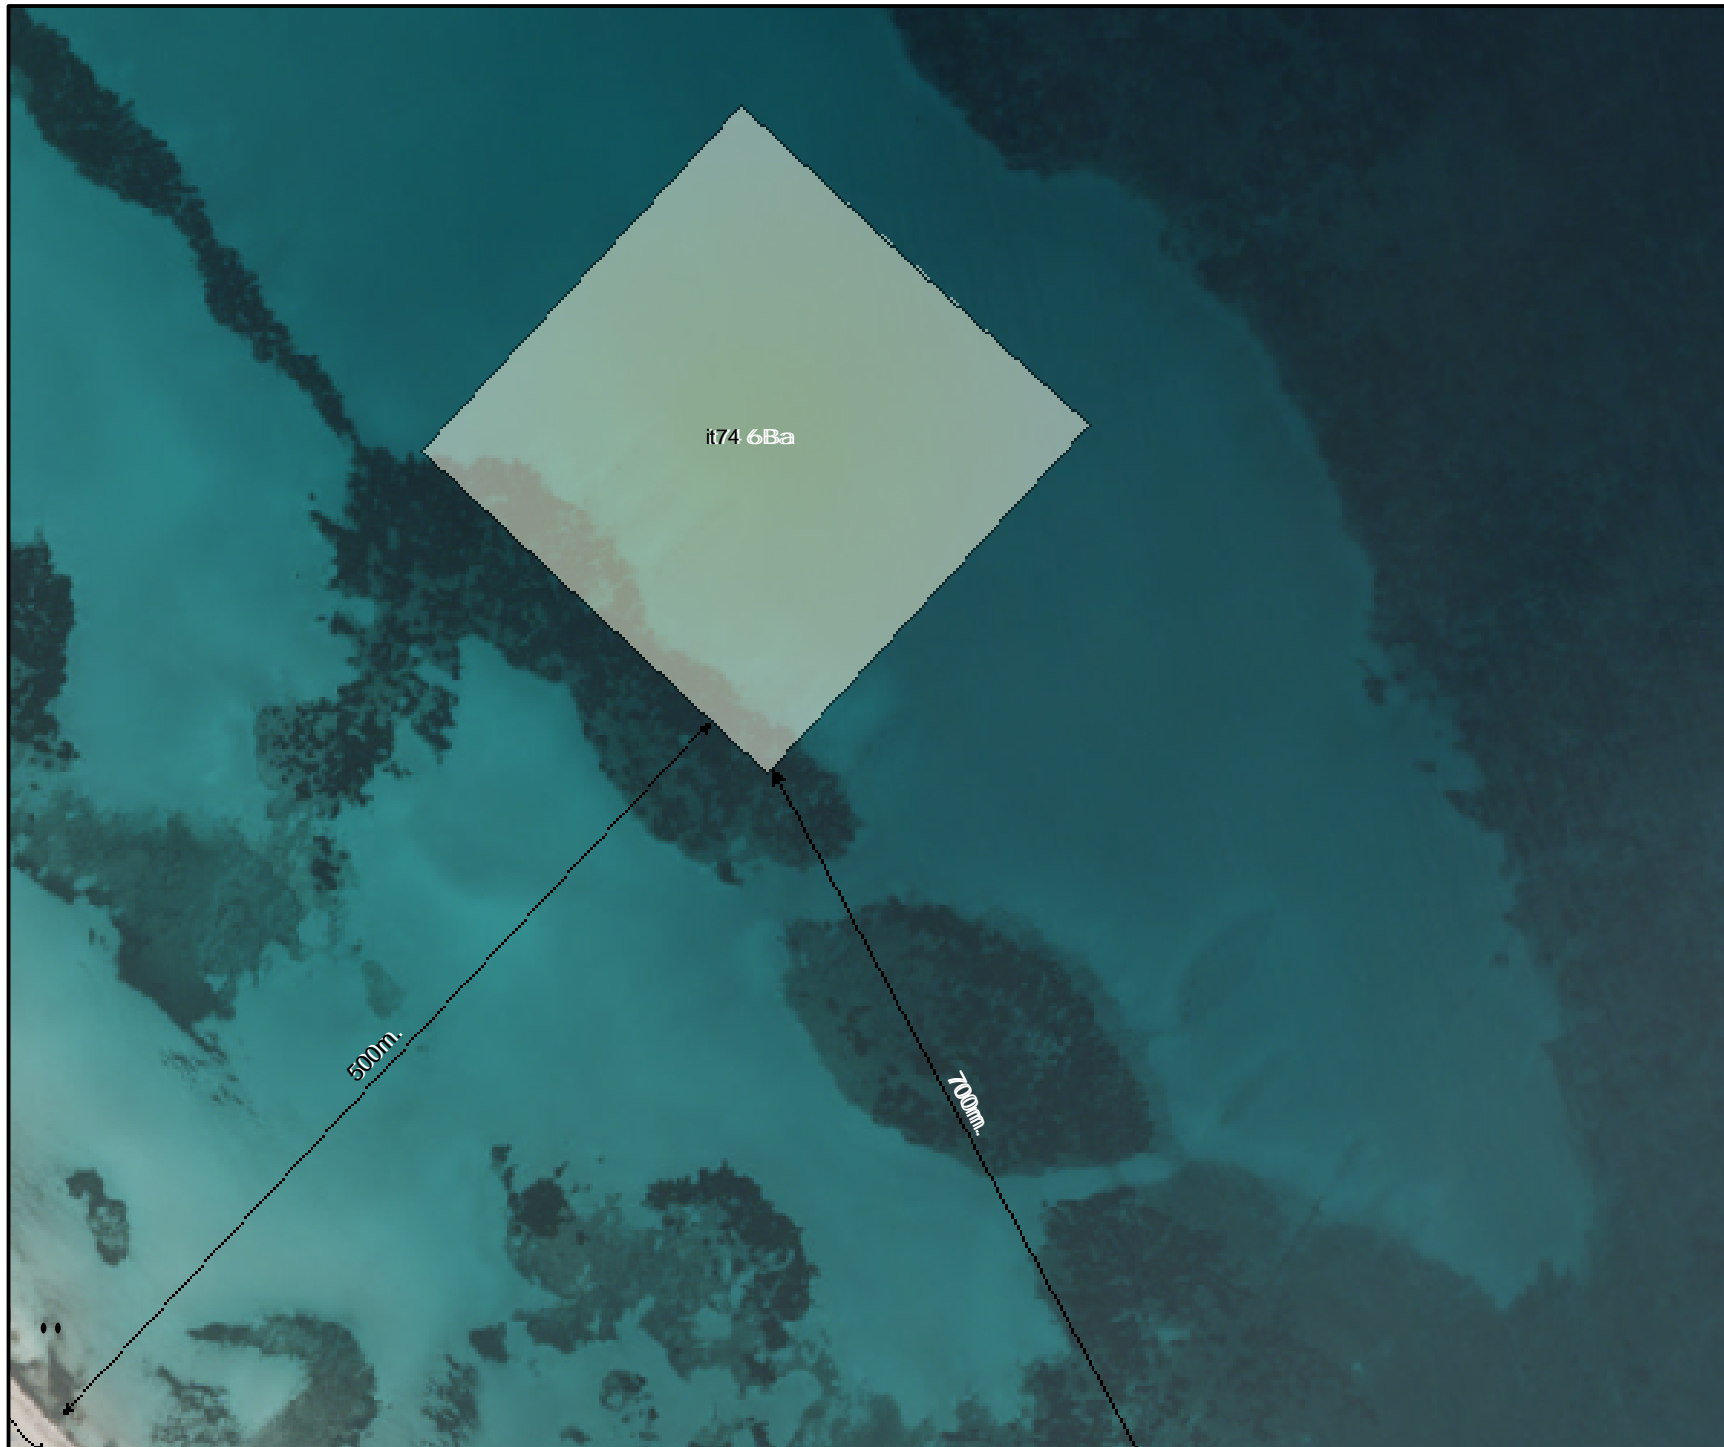

ESCALA: 1:1.500

Ortofotografia any 2012

Govern de les Illes Balears
Conselleria d'Agricultura, Medi Ambient i Territori
Direcció General d'Ordenació del Territori

055-Santa Margalida
Can Picafort

- Instal·lació IT n°4:
○ 1 Zona de massatges
- Instal·lació IT n°5:
† 4 Para-sols
u 4 Taules h 12 Cadires
h 1 Quioscs
- Instal·lació IT n°6:
2 1 Varada embarcacions
ó 1 Abalisament
- Instal·lació IT n°7:
† 1 Para-sols
u 1 Taules h 1 Cadires
- Instal·lació IT n°17:
y 4 Elements nàutics sense motor
L 1 Escola de vela
- Instal·lació IT n°50:
i 100 Hamaques † 50 Para-sols
- Instal·lació IT n°52:
○ 1 Dutxes
- Instal·lació IT n°53:
i 100 Hamaques † 50 Para-sols
- Instal·lació IT n°54:
○ 1 Dutxes
- Instal·lació IT n°55:
i 200 Hamaques † 100 Para-sols
- Instal·lació IT n°56:
○ 1 Dutxes
- Instal·lació IT n°58:
e 1 Volei-platja
- Instal·lació IT n°60:
† 1 Para-sols
u 1 Taules h 1 Cadires
v 5 SUP
v 3 Piragües
L 12 TDV
X 2 Estant
c 2 Bandera
7 1 Embarcació salvament
y 2 Elements nàutics sense motor
- Instal·lació IT n°61:
a 1 Flyboard
r 10 Patins amb pedals
L 12 TDV
- Instal·lació IT n°62:
p 1 Torre de vigilància
- Instal·lació IT n°63:
u 1 Taules h 1 Cadires
a 4 Elements nàutics amb motor
q 1 Bagul
1 1 Cartell informatiu
c 1 Bandera
ó 1 Abalisament
3 1 Esquí-nàutic
4 1 Esquí-bus
X 1 Esquí-paracaigudes
- Instal·lació IT n°77:
ó 1 Abalisament