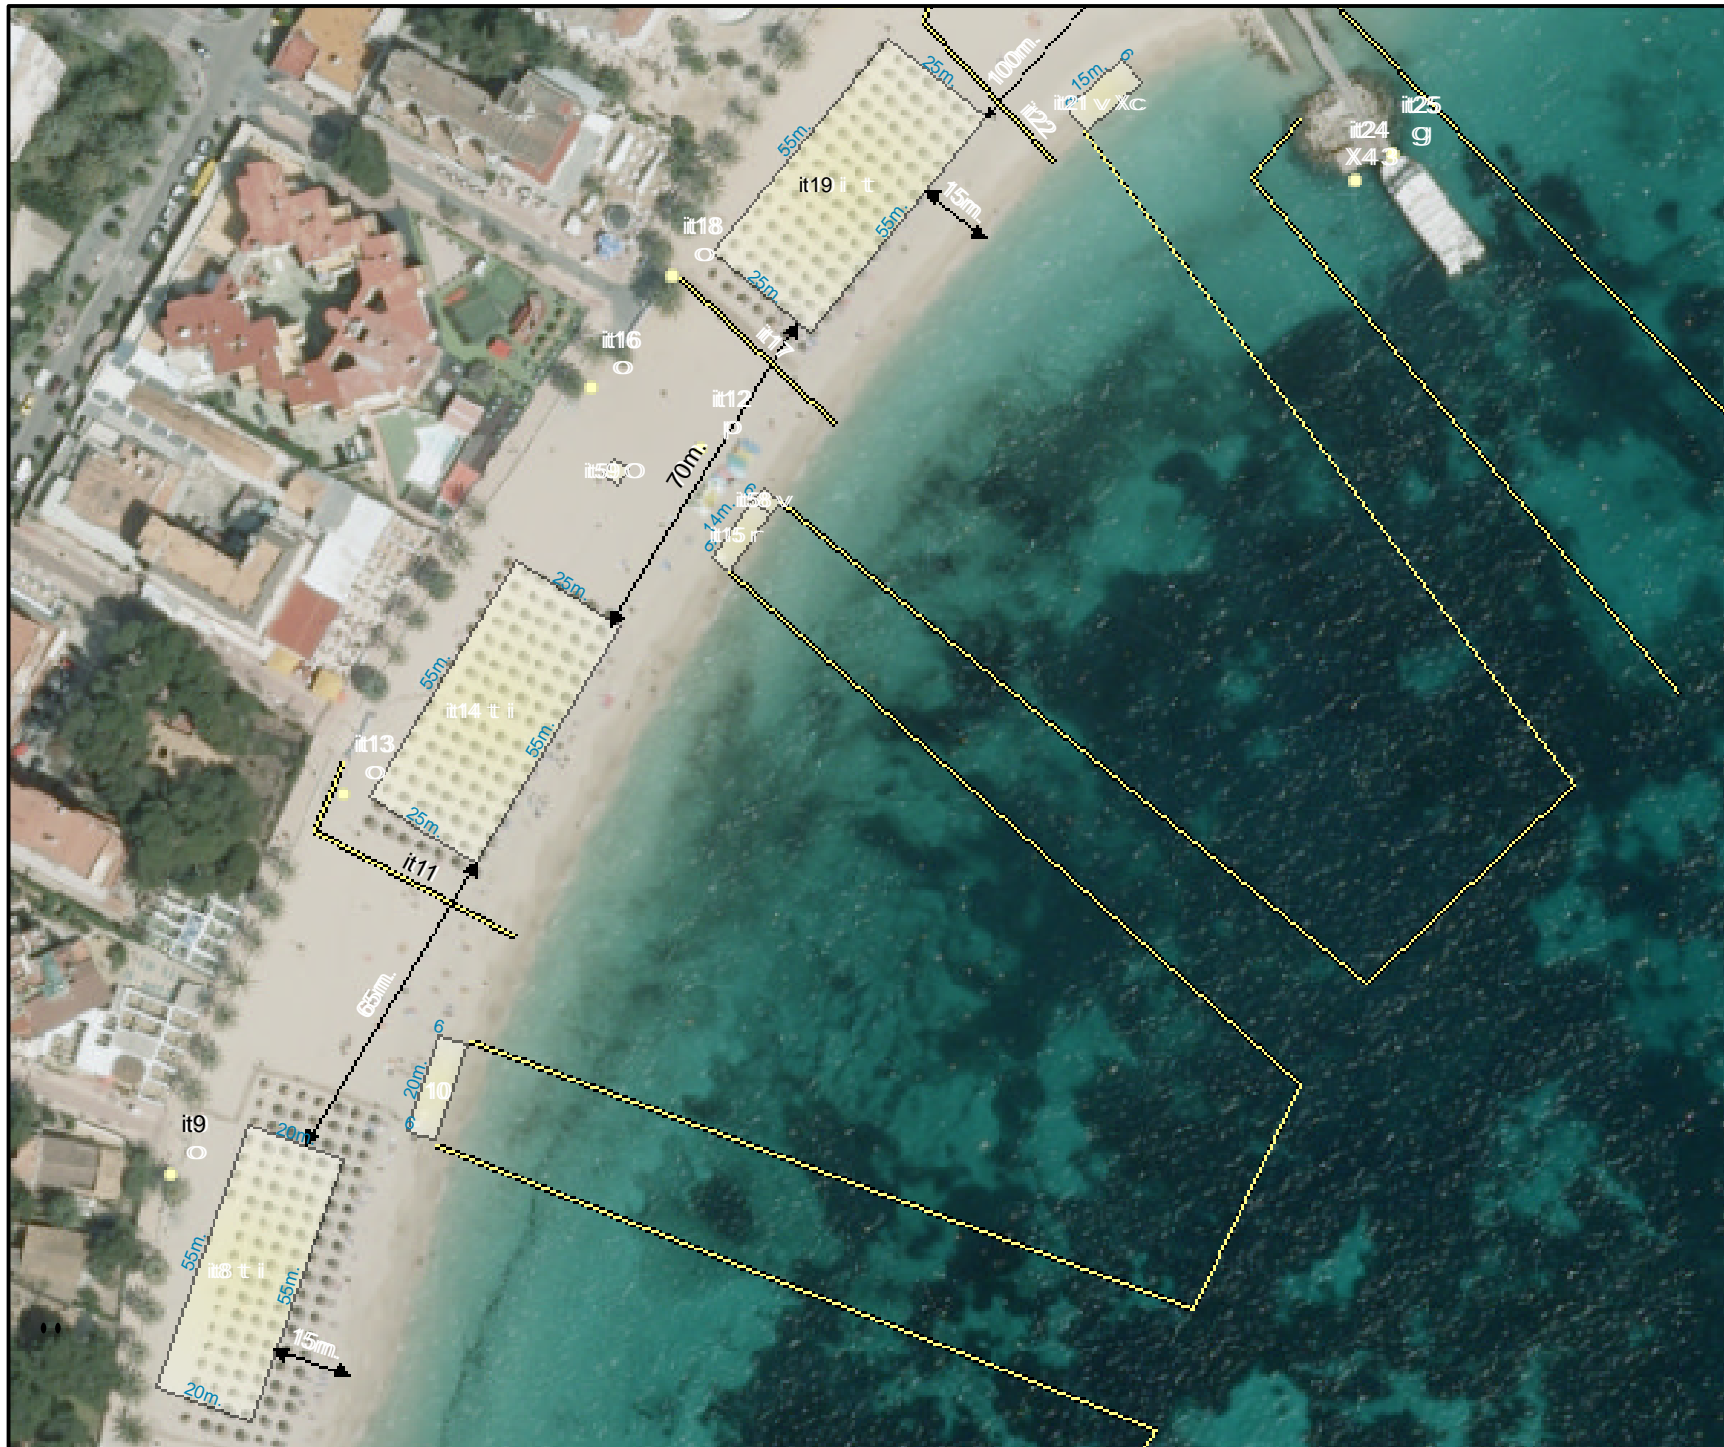

DISTRIBUCIÓ D'INSTAL·LACIONS DE TEMPORADA
Temporada 2015
4/6/2015

011-Calvià
 Platja de Magaluf

ELEMENTS PERMESOS:

- Instal·lació IT n°2:
 B 1 Pantalà flotant
- Instal·lació IT n°3 (Dins concessió):
 i 60 Hamaques t 30 Para-sols
 C 1 Bandera
 m 1 Passarel·la
 U 20 Tauletes
- Instal·lació IT n°4 (Dins concessió):
 C 6 Bandera
- Instal·lació IT n°5 (Dins concessió):
 i 74 Hamaques t 37 Para-sols
 S 1 Escala metàl·lica
 O 1 Dutex
- Instal·lació IT n°6 (Dins concessió):
 i 126 Hamaques t 63 Para-sols
 M 1 Umbracle
 C 6 Bandera
 O 1 Dutex
- Instal·lació IT n°7:
 4 1 Esquí-bus
- Instal·lació IT n°28:
 6 1 Abalisament
- Instal·lació IT n°30:
 B 1 Parc aquàtic flotant
- Instal·lació IT n°57:
 X 1 Estant

Govern de les Illes Balears
 Conselleria d'Agricultura, Medi Ambient i Territori
 Direcció General d'Ordenació del Territori

DISTRIBUCIÓ D'INSTAL·LACIONS DE TEMPORADA
Temporada 2015
26/6/2015

011-Calvià
 Platja de Magaluf

ESCALA: 1:7.000

Ortofotografia any 2012