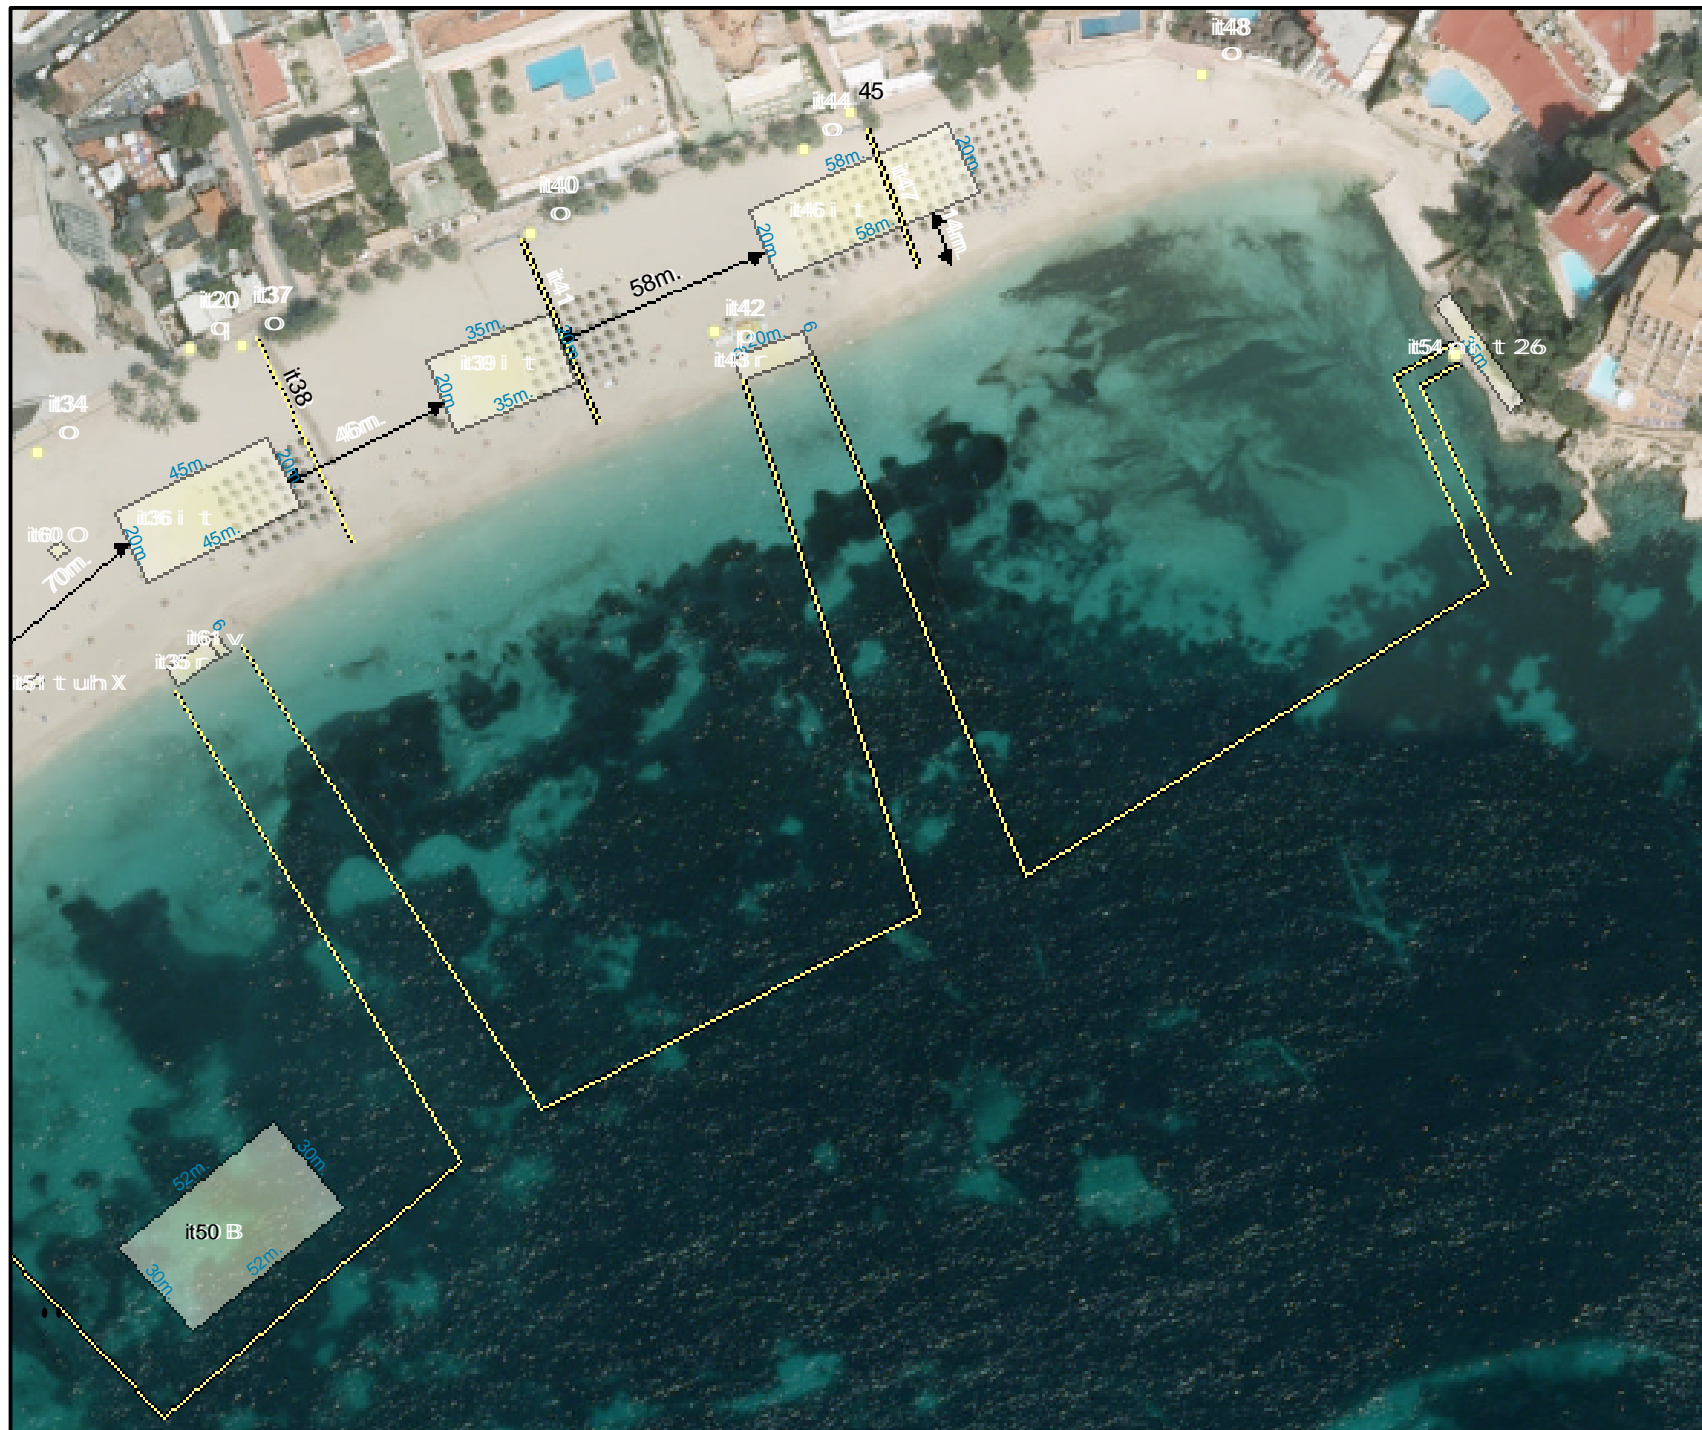

**DISTRIBUCIÓ D'INSTAL·LACIONS
DE TEMPORADA**
Temporada 2015
4/6/2015

011-Calvià

Platja de Magaluf

ELEMENTS PERMESOS:

- Instal·lació IT nº20:
  ○ 1 Caixa de seguretat
- Instal·lació IT nº34:
  ○ 1 Dutex
- Instal·lació IT nº35:
  r 8 Patins amb pedals
- Instal·lació IT nº36:
  i 136 Hamaques t 61 Para-sols
- Instal·lació IT nº37:
  ○ 1 Dutex
- Instal·lació IT nº38:
  m 1 Passarel·la
- Instal·lació IT nº39:
  i 104 Hamaques t 45 Para-sols
- Instal·lació IT nº40:
  ○ 1 Dutex
- Instal·lació IT nº41:
  m 1 Passarel·la
- Instal·lació IT nº42:
  p 1 Torre de vigilància
- Instal·lació IT nº43:
  r 10 Patins amb pedals
- Instal·lació IT nº44:
  ○ 1 Dutex
- Instal·lació IT nº45:
  f 1 Caseta venda tiquets
- Instal·lació IT nº46:
  i 189 Hamaques t 90 Para-sols
- Instal·lació IT nº47:
  m 1 Passarel·la
- Instal·lació IT nº48:
  ○ 1 Dutex
- Instal·lació IT nº50:
  B 1 Parc aquàtic flotant
- Instal·lació IT nº51:
  t 1 Para-sols
  u 1 Taules h 1 Cadires
  1 Venda tiquets
  X 1 Estant
- Instal·lació IT nº54:
  i 32 Hamaques t 16 Para-sols
  Z 1 Varada embarcacions
  G 1 Abalisament
  n 1 Quioscs
- Instal·lació IT nº60:
  ○ 1 Zona de massatges
- Instal·lació IT nº61:
  v 3 SUP

ESCALA: 1:2.000

Ortofotografia any 2012