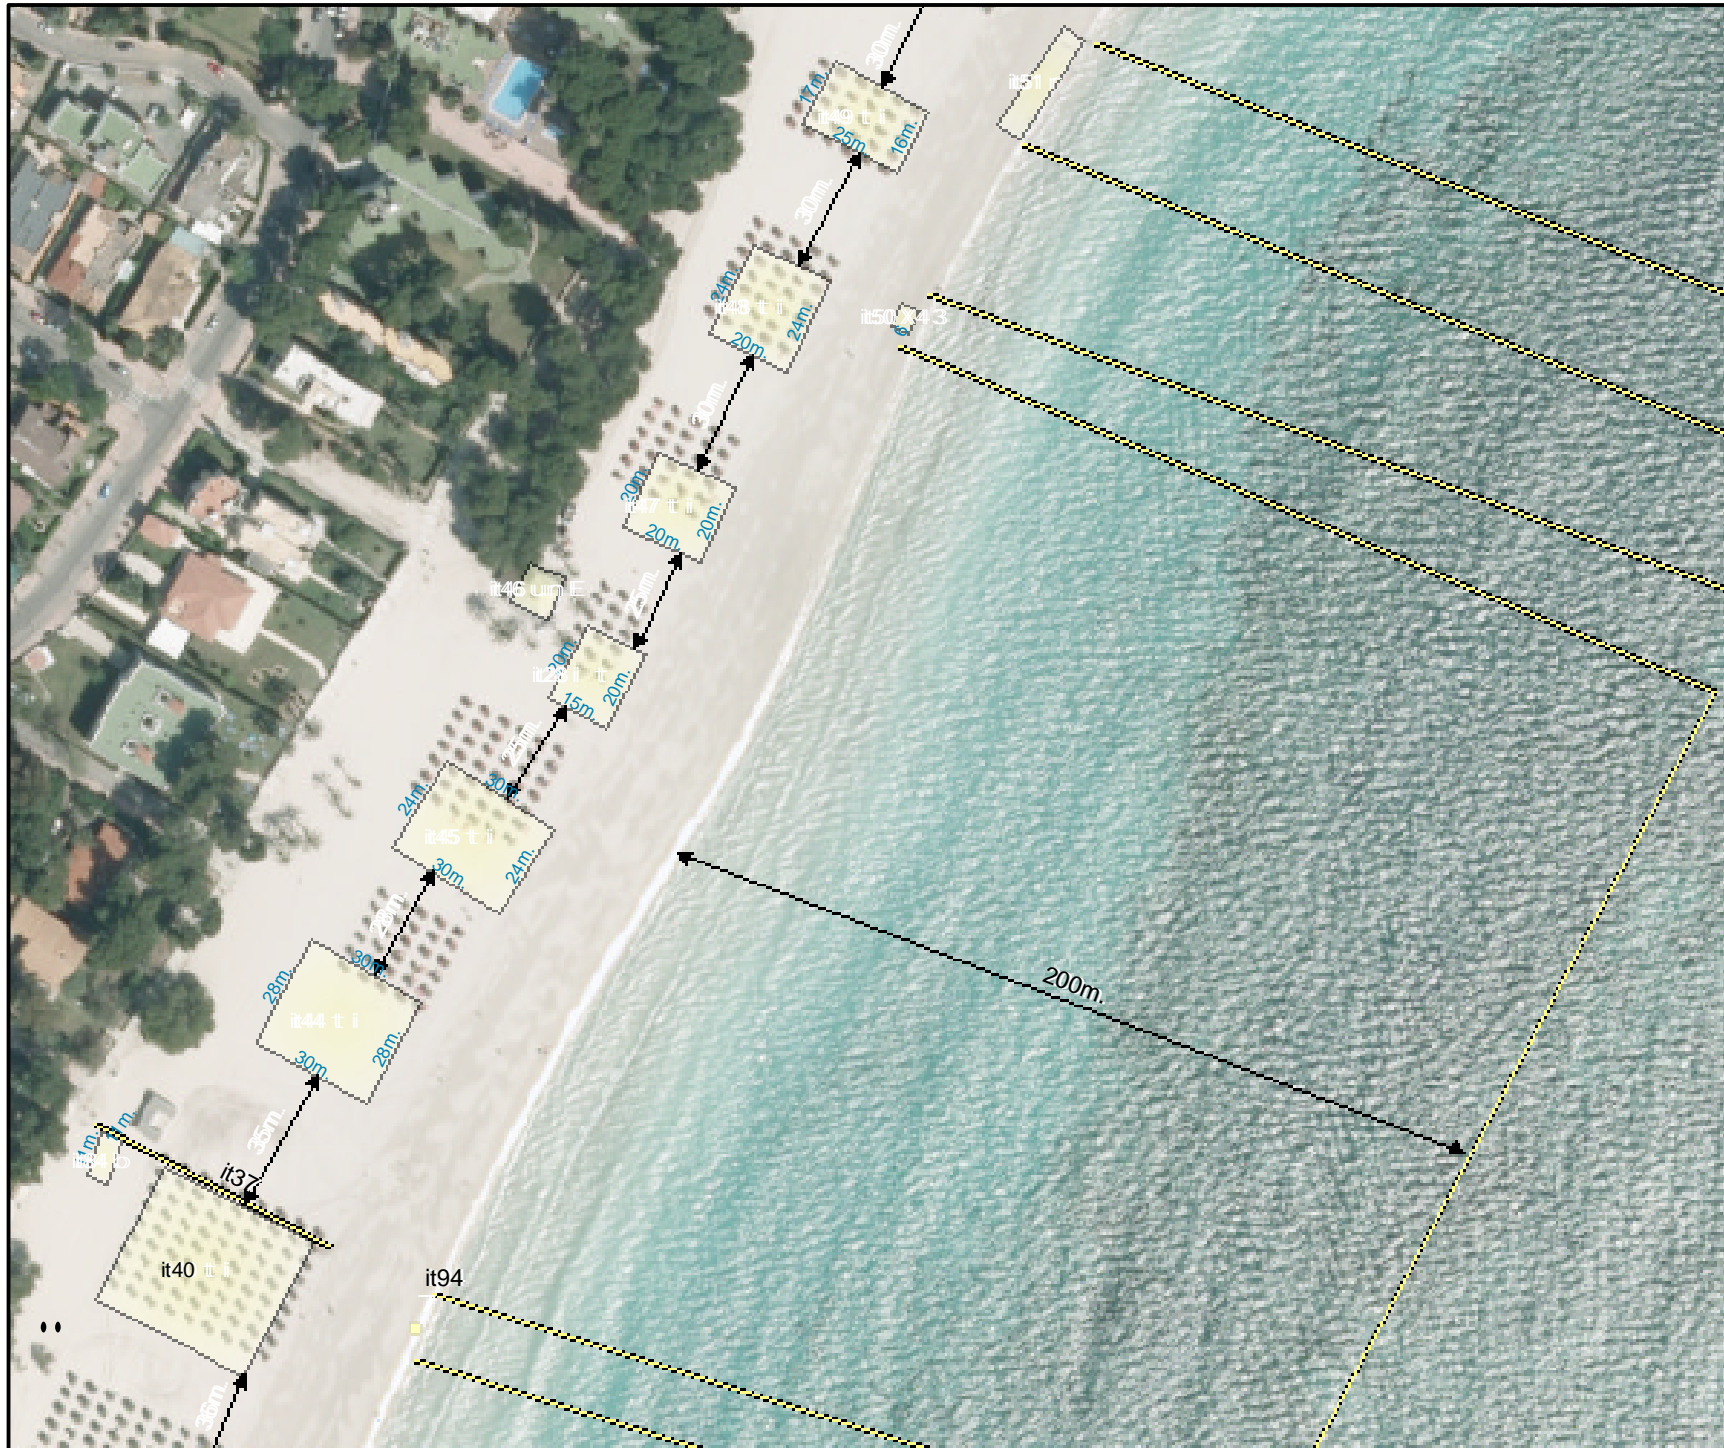

DISTRIBUCIÓ D'INSTAL·LACIONS DE TEMPORADA
Temporada 2015
27/5/2015

003-Alcúdia
Platja d'Alcúdia

ELEMENTS PERMESOS:

- Instal·lació IT n°28:
  i 50 Hamaques t 24 Para-sols
- Instal·lació IT n°37 N:
  m 1 Umbracle
  n 1 Passarel·la
- Instal·lació IT n°40:
  i 196 Hamaques t 90 Para-sols
- Instal·lació IT n°44:
  i 120 Hamaques t 56 Para-sols
- Instal·lació IT n°45:
  i 100 Hamaques t 49 Para-sols
- Instal·lació IT n°46 (Dins concessió):
  u 5 Taules
  e 10 Bancs
  n 1 Quioscs
- Instal·lació IT n°47:
  i 68 Hamaques t 30 Para-sols
- Instal·lació IT n°48:
  i 80 Hamaques t 35 Para-sols
- Instal·lació IT n°49:
  i 60 Hamaques t 30 Para-sols
- Instal·lació IT n°50:
  4 1 Esquí-bus
  3 1 Esquí-nàutic
  X 1 Esquí-paracaigudes
- Instal·lació IT n°51:
  r 14 Patins amb pedals
- Instal·lació IT n°84:
  b 1 Creu Roja
- Instal·lació IT n°94:
  7 1 Embarcació salvament