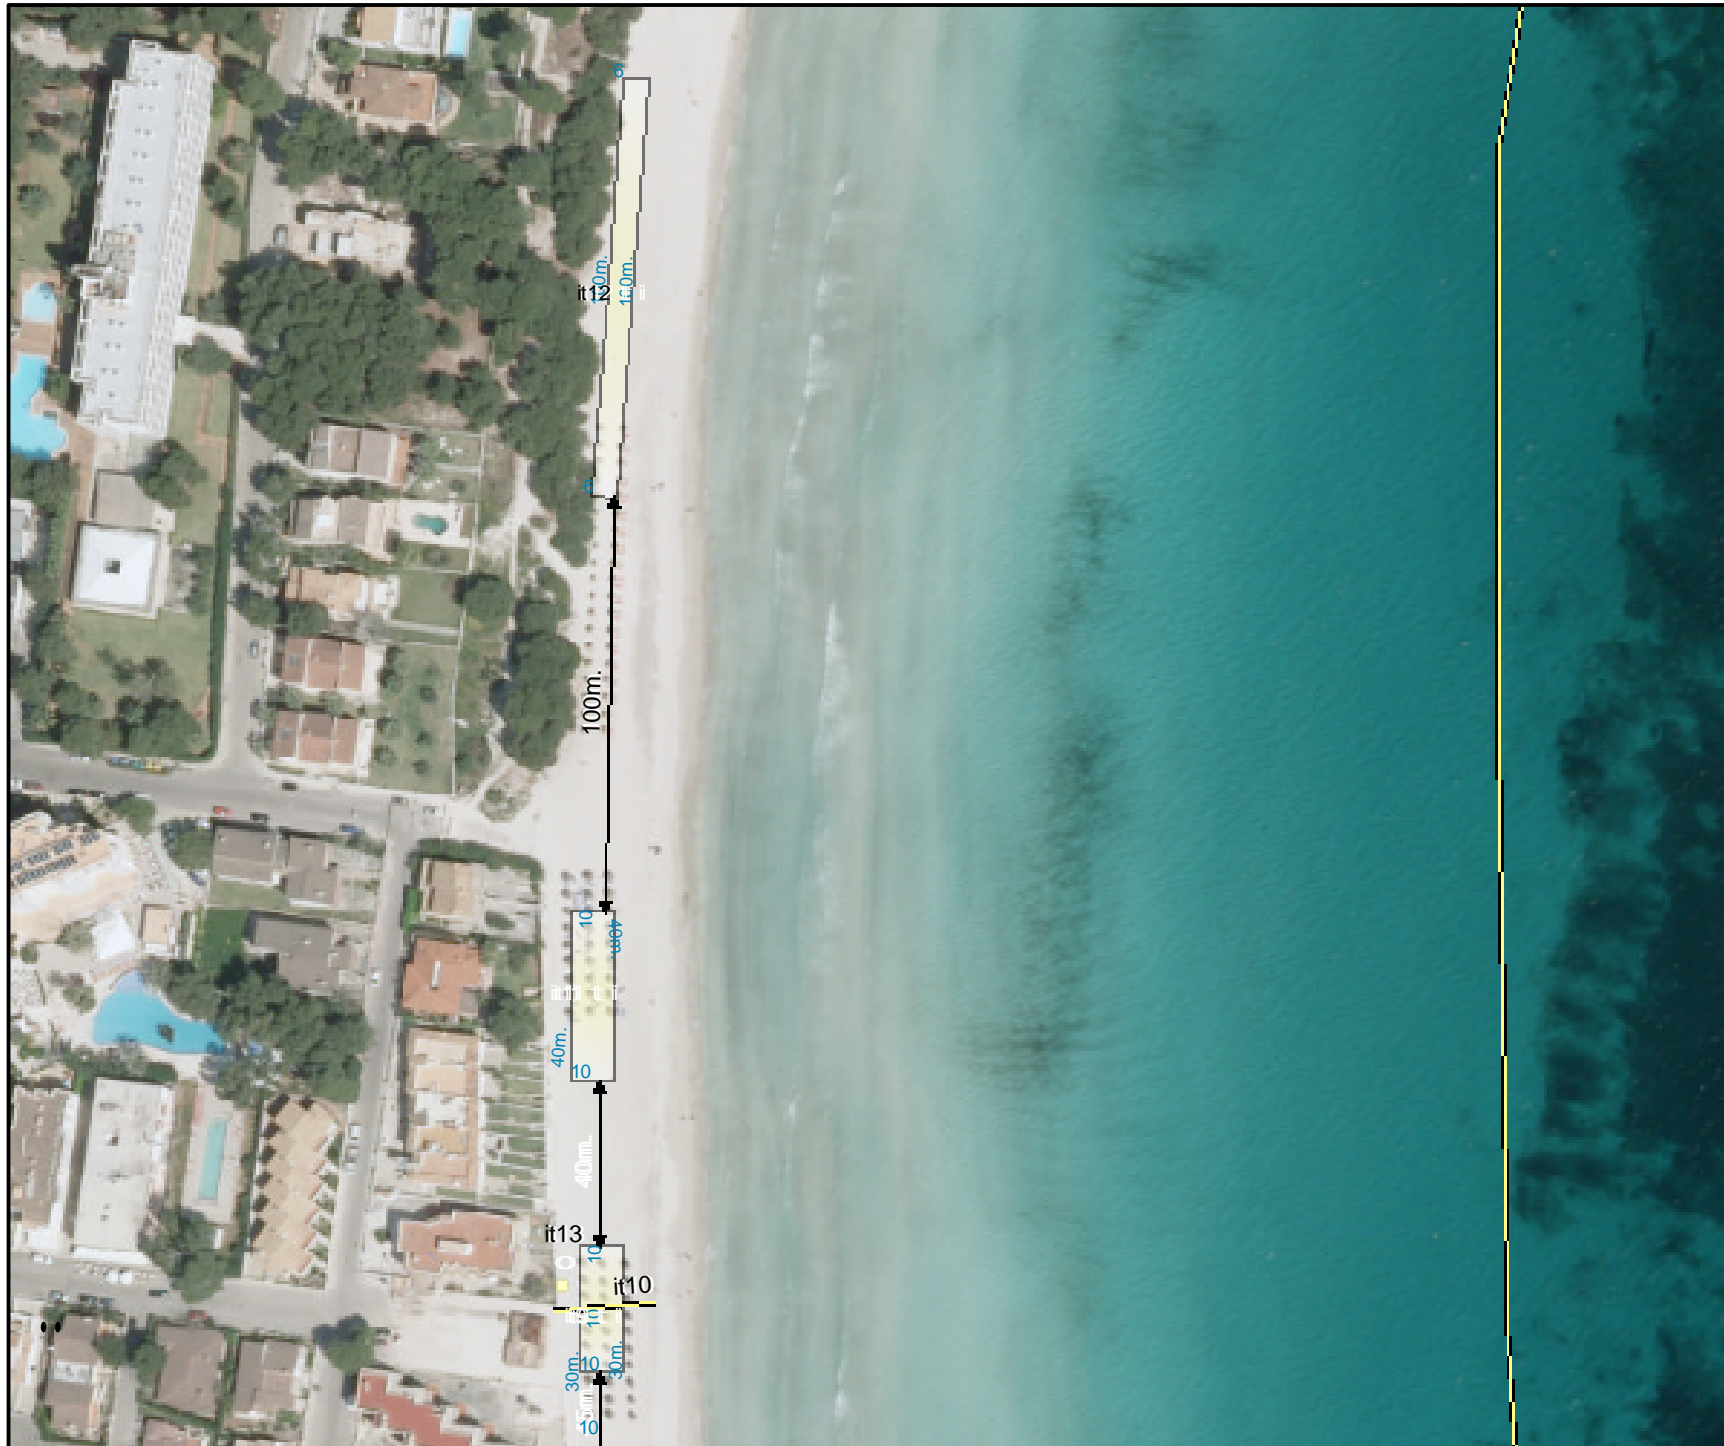

ESCALA: 1:1.800

Ortofotografia any 2012

**DISTRIBUCIÓ D'INSTAL·LACIONS
DE TEMPORADA**
Temporada 2015
27/5/2015

003-Alcúdia
Platja d'Alcúdia

ELEMENTS PERMESOS:

- Instal·lació IT nº9:
  i 60 Hamaques t 30 Para-sols
- Instal·lació IT nº10:
  m 1 Passarel·la
  M 1 Umbracle
- Instal·lació IT nº11:
  i 70 Hamaques t 33 Para-sols
- Instal·lació IT nº12:
  i 110 Hamaques t 52 Para-sols
- Instal·lació IT nº13:
  O 1 Dutxes

Govern de les Illes Balears
Conselleria d'Agricultura, Medi Ambient i Territori
Direcció General d'Ordenació del Territori