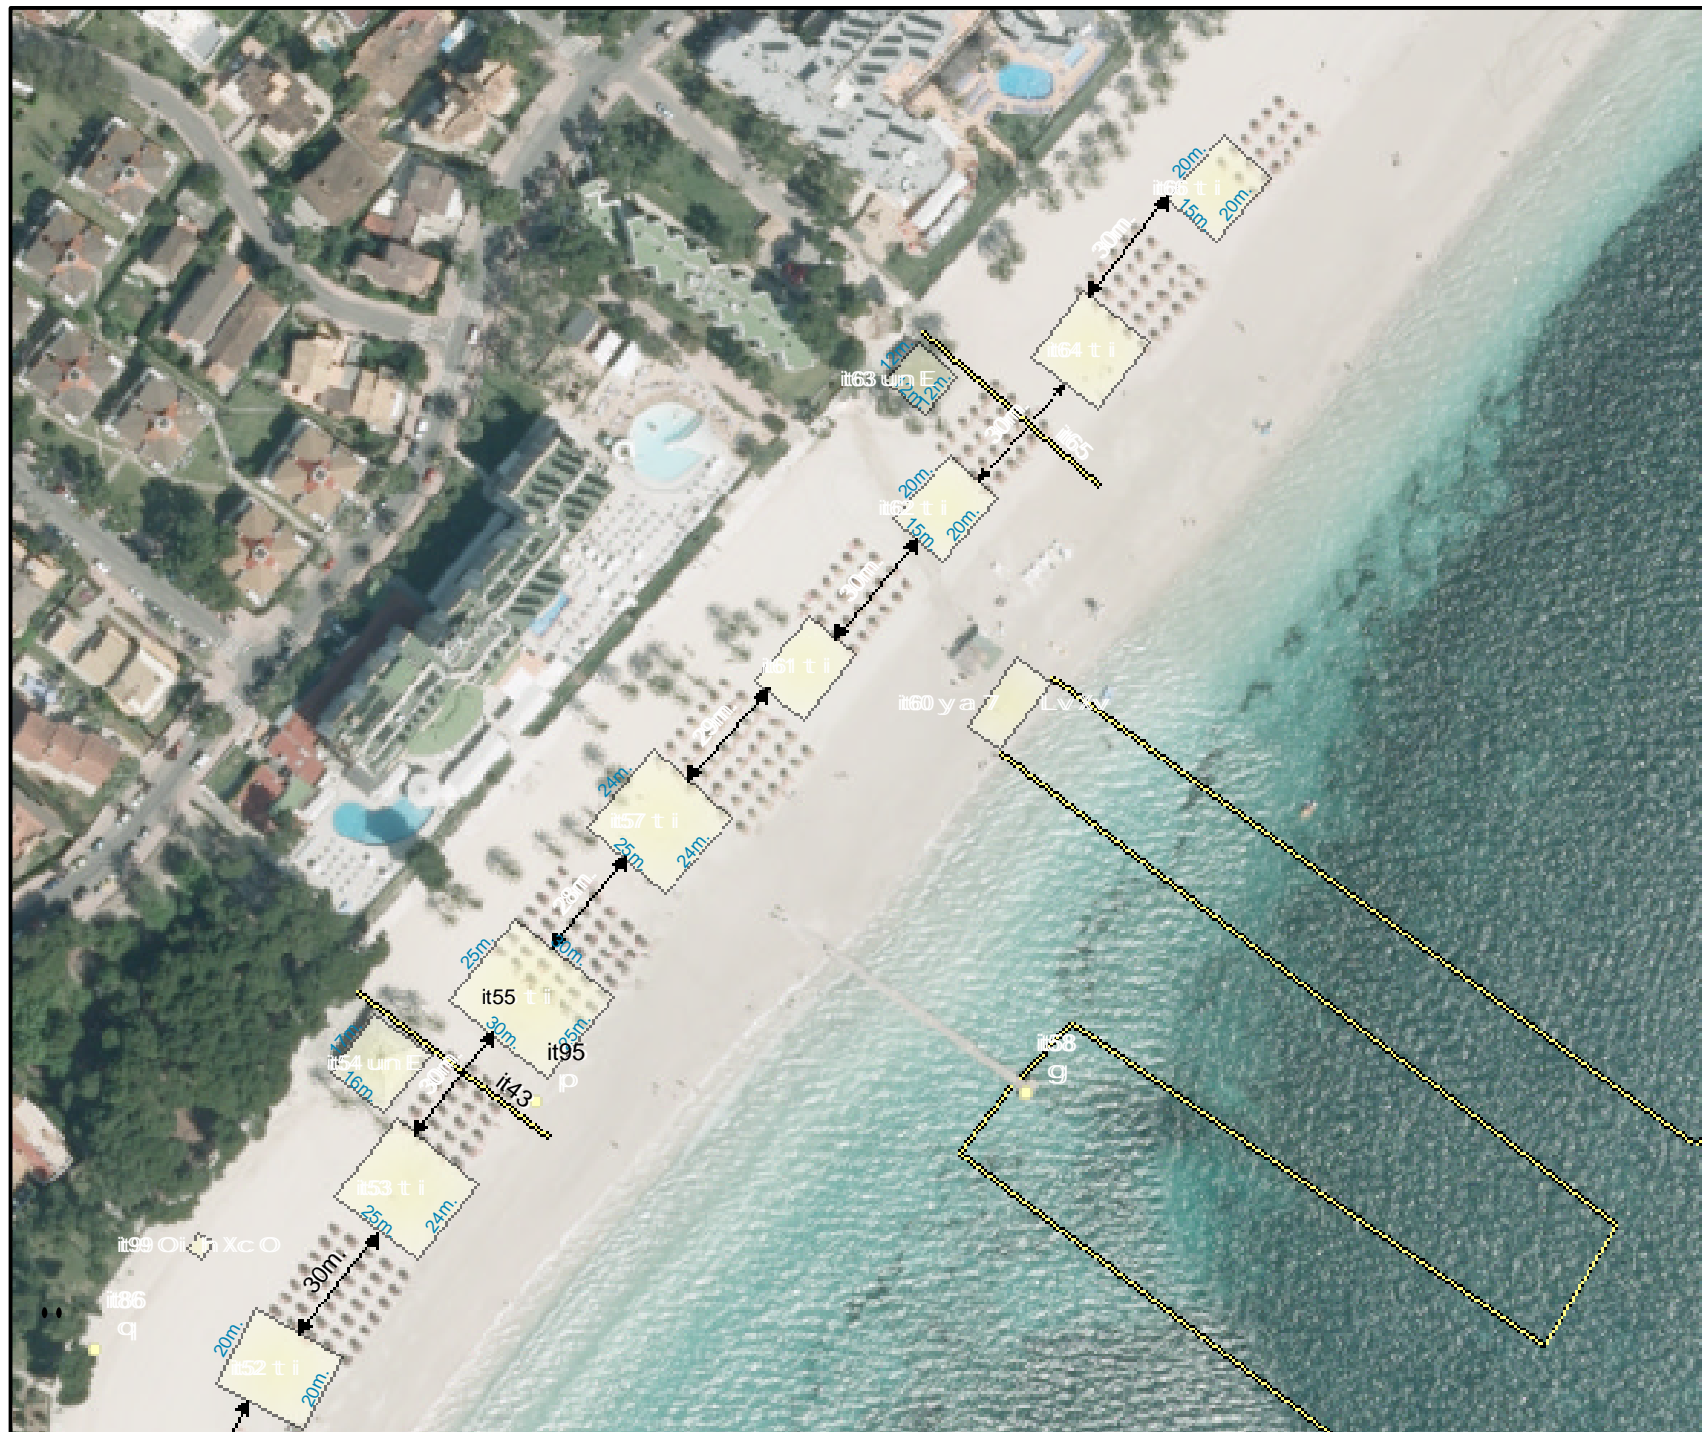

**DISTRIBUCIÓ D'INSTAL·LACIONS
DE TEMPORADA**
Temporada 2015
27/5/2015

003-Alcúdia
Platja d'Alcúdia

ELEMENTS PERMESOS:

1. Instal·lació IT nº43 N:
   M 1 Umbracle
   m 1 Passarel·la
2. Instal·lació IT nº52:
   i 76 Hamaques t 35 Para-sols
3. Instal·lació IT nº53:
   i 90 Hamaques t 42 Para-sols
4. Instal·lació IT nº54 (Dins concessió):
   u 8 Taules
   E 16 Bancs
   n 1 Quioscs
5. Instal·lació IT nº55:
   i 110 Hamaques t 49 Para-sols
6. Instal·lació IT nº57:
   i 90 Hamaques t 42 Para-sols
7. Instal·lació IT nº58:
   g 1 Atracador
8. Instal·lació IT nº60:
   a 1 Elements nàutics amb motor
   7 1 Embarcació salvament
   L 10 TDV
   y 10 Elements nàutics sense motor
   v 2 Piragües
   X 1 Estant
   v 5 SUP
9. Instal·lació IT nº61:
   i 50 Hamaques t 24 Para-sols
10. Instal·lació IT nº62:
    i 60 Hamaques t 24 Para-sols
11. Instal·lació IT nº63 (Dins concessió):
    u 5 Taules
    E 10 Bancs
    n 1 Quioscs
12. Instal·lació IT nº64:
    i 70 Hamaques t 30 Para-sols
13. Instal·lació IT nº65 N:
    M 1 Umbracle
    m 1 Passarel·la
14. Instal·lació IT nº66:
    i 54 Hamaques t 24 Para-sols
15. Instal·lació IT nº86:
    q 1 Bagul
16. Instal·lació IT nº95:
    p 1 Torre de vigilància
17. Instal·lació IT nº99:
    h 2 Cadires
    O 1 Zona de massatges
    i 2 Lliteres
    X 2 Estant
    c 1 Bandera
    O 1 Tendals-carpes

ESCALA: 1:1.800

Ortofotografia any 2012