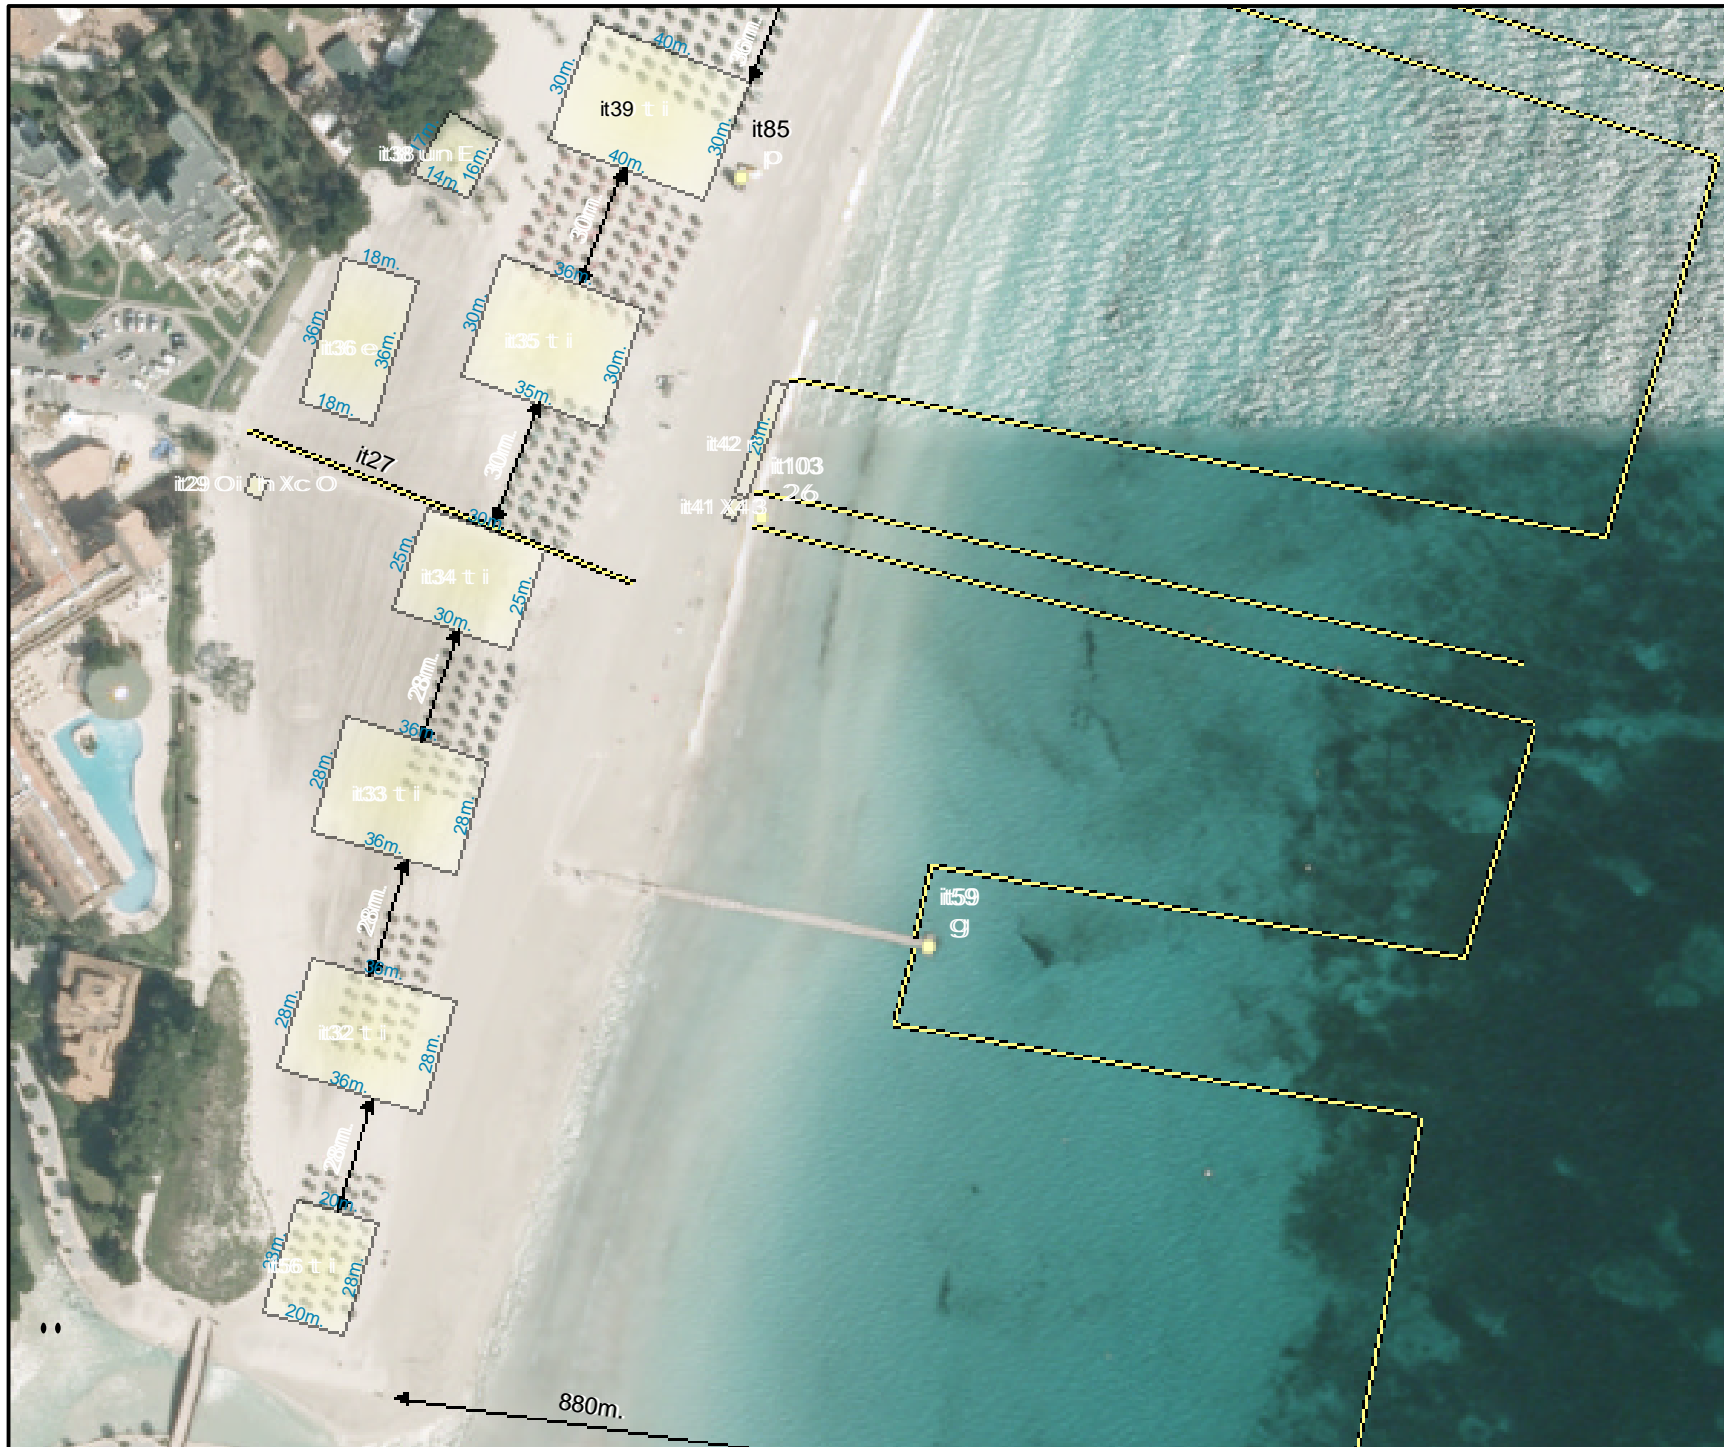

**DISTRIBUCIÓ D'INSTAL·LACIONS
DE TEMPORADA**
Temporada 2015
27/5/2015

003-Alcúdia
Platja d'Alcúdia

ELEMENTS PERMESOS:

- Instal·lació IT nº15:
 h 2 Cadires
 O 1 Zona de massatges
 i 2 Lliteres
 c 1 Bandera
 O 1 Tendals-carpes
 X 2 Estant
- Instal·lació IT nº21:
 n 1 Quioscs
- Instal·lació IT nº23 N:
 m 1 Passarel·la
 M 1 Umbracle
- Instal·lació IT nº25:
 r 8 Patins amb pedals
- Instal·lació IT nº26:
 O 1 Dutxes
- Instal·lació IT nº30:
 i 220 Hamaques t 100 Para-sols
- Instal·lació IT nº31:
 t 7 Para-sols
 u 20 Taules h 52 Cadires
 E 16 Butaques
 n 1 Quioscs
 A 16 Tamborets
 E 3 Bancs
 u 16 Tauletes
- Instal·lació IT nº89:
 e 1 Àrea esportiva
- Instal·lació IT nº312:
 4 1 Esquí-bus
 3 1 Esquí-nàutic
 X 1 Esquí-paracaigudes