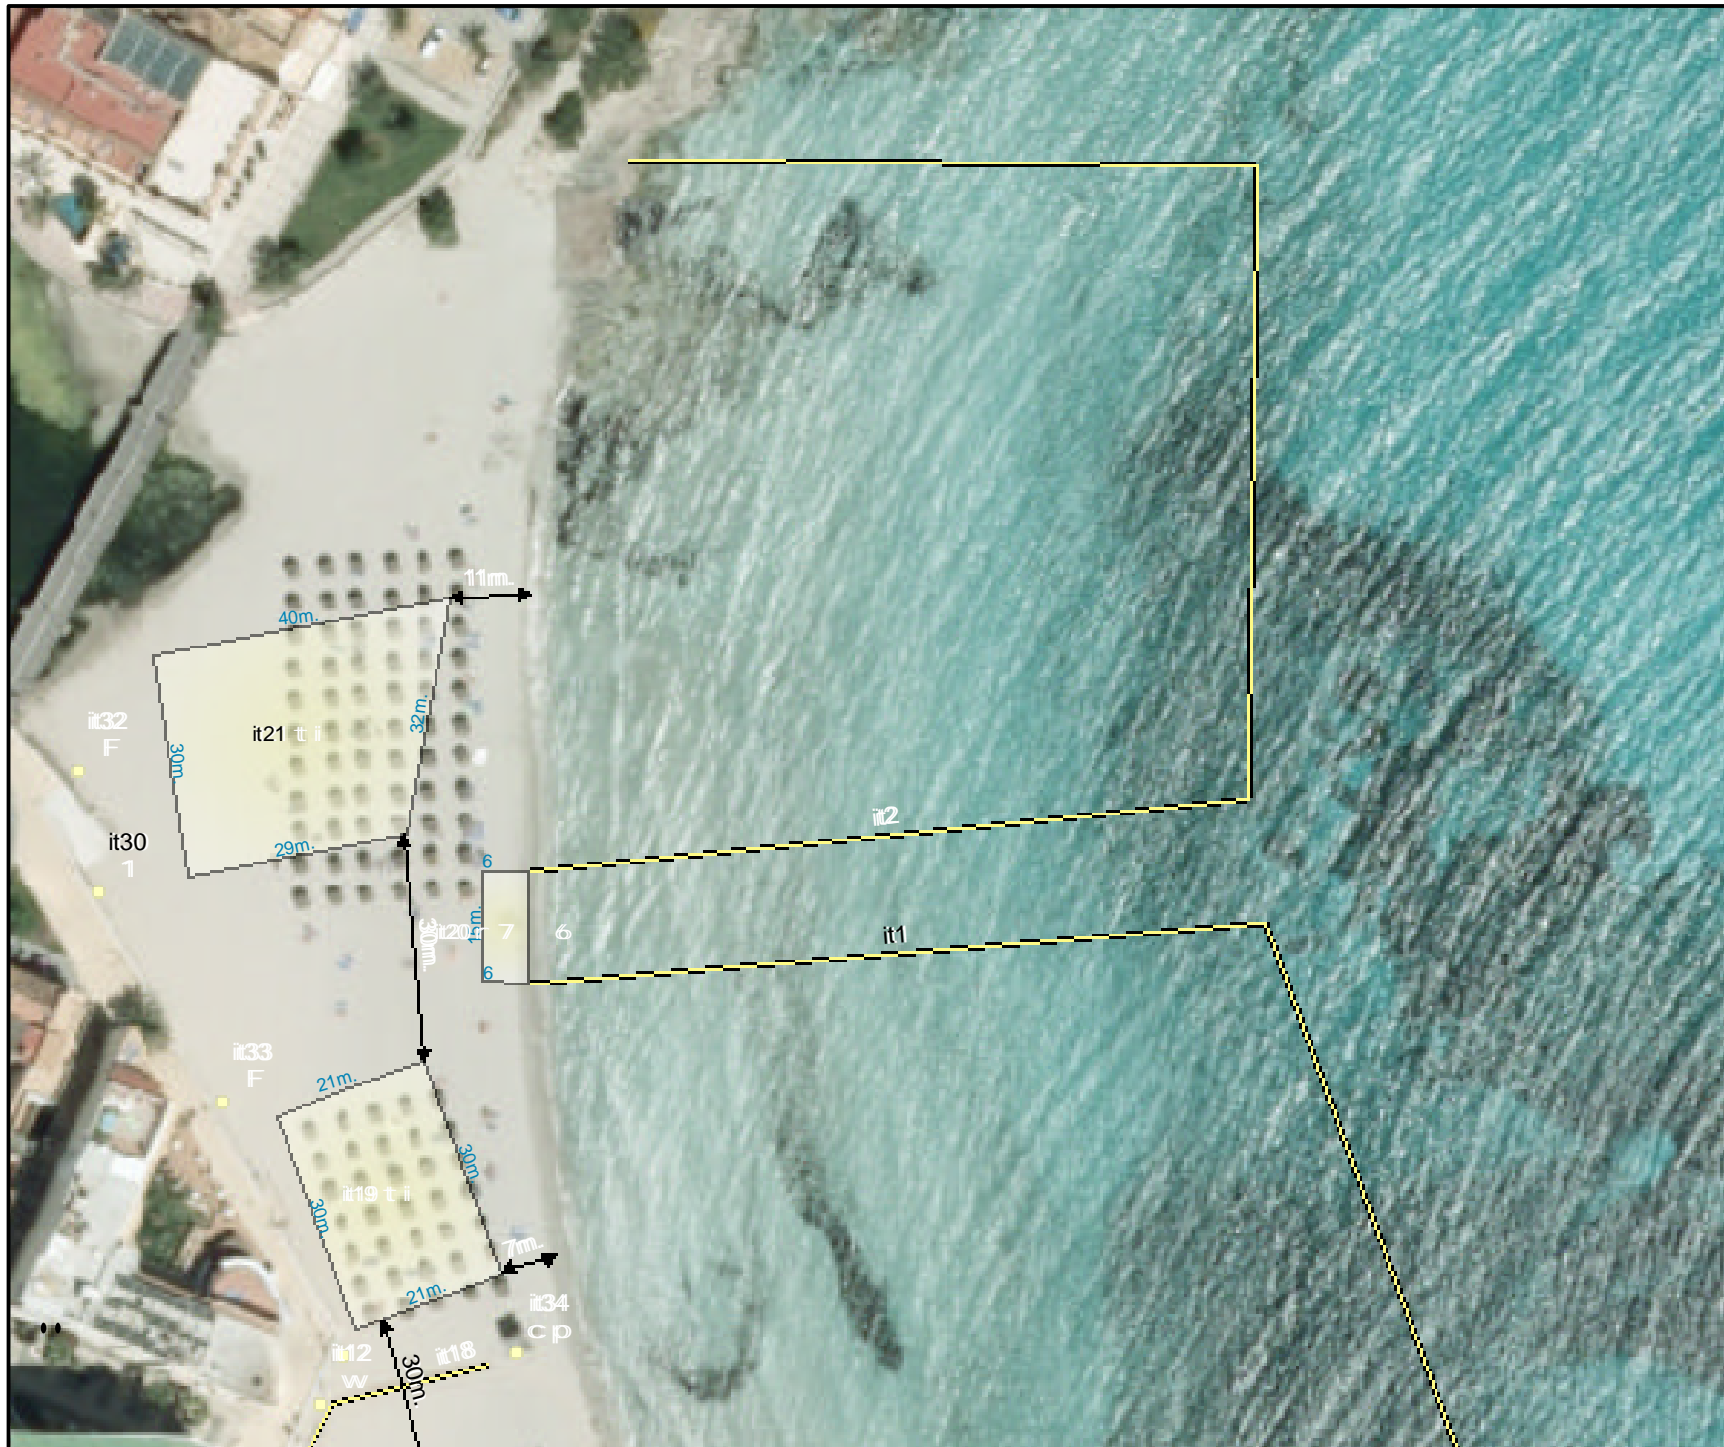

**DISTRIBUCIÓ D'INSTAL·LACIONS
DE TEMPORADA**
Temporada 2015
27/5/2015

033-Manacor
S'Illot

ELEMENTS PERMESOS:

- Instal·lació IT n°1:
↳ 1 Abalisament per a zona de bany
- Instal·lació IT n°4:
↳ t 12 Para-sols
↳ u 18 Taules h 72 Cadires
↳ O 2 Tendals
↳ 1 2 Rètols
↳ C 8 Bandera
- Instal·lació IT n°7:
↳ i 20 Hamaques ↳ t 10 Para-sols
- Instal·lació IT n°10:
↳ t 5 Para-sols
↳ u 8 Taules h 32 Cadires
- Instal·lació IT n°11:
↳ i 50 Hamaques ↳ t 25 Para-sols
- Instal·lació IT n°14:
↳ i 90 Hamaques ↳ t 45 Para-sols
- Instal·lació IT n°15:
↳ 1 2 Cartell informatiu
- Instal·lació IT n°16:
↳ e 1 Volei-platja
- Instal·lació IT n°18:
↳ m 1 Passarel·la
- Instal·lació IT n°22:
↳ 1 2 Rètols
- Instal·lació IT n°31:
↳ O 1 Dutexs

ESCALA: 1:1.000

Ortofotografia any 2012

Govern de les Illes Balears
Conselleria d'Agricultura, Medi Ambient i Territori
Direcció General d'Ordenació del Territori

ESCALA: 1:1.000

Ortofotografia any 2012

**DISTRIBUCIÓ D'INSTAL·LACIONS
DE TEMPORADA**
Temporada 2015
27/5/2015